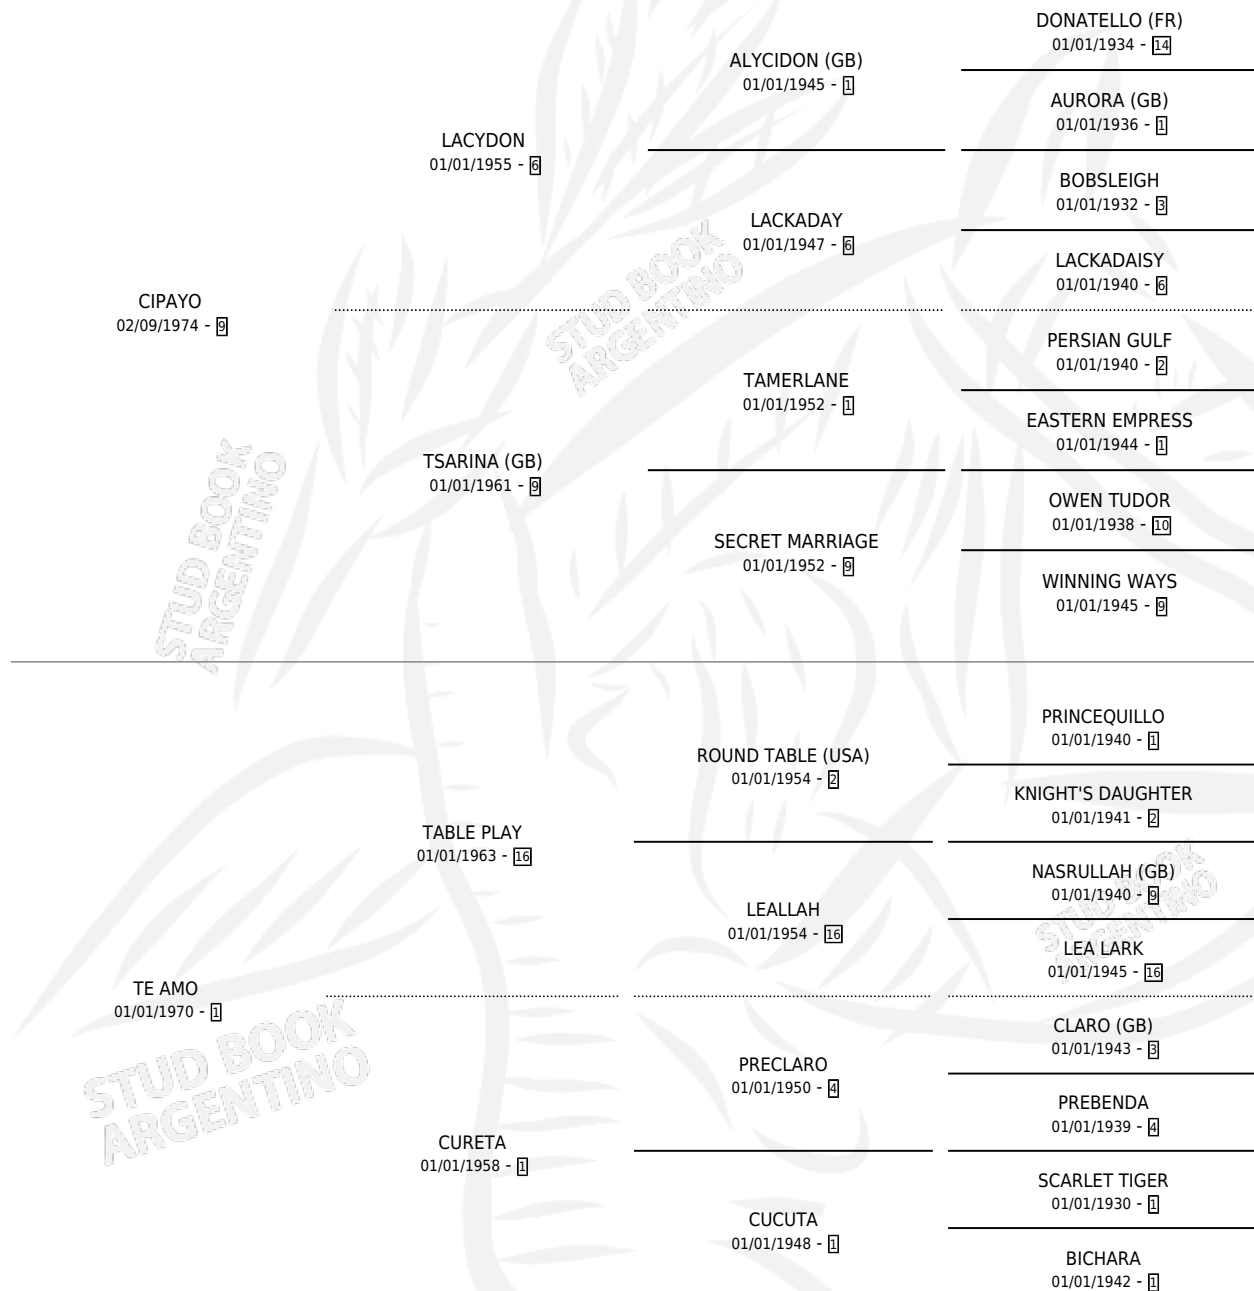

VIEJO CRACK

por CIPAYO y TE AMO por TABLE PLAY

Argentina · Macho · Zaino · SP · 12/10/1985
Familia 1-e · Volumen 32

ESTADO

TIPIFICACIÓN SANGUÍNEA	X
TIPIFICACIÓN POR ADN	X
PASAPORTE	X
IDENTIFICACIÓN POR MICROCHIP	X
REPRODUCTOR	X

Lugar de nacimiento: La Irenita

Criador: Sin dato

PEDIGREE

VIEJO CRACK

Datos oficiales del Stud Book Argentino

Documento generado el 11/05/2026

studbook.org.ar