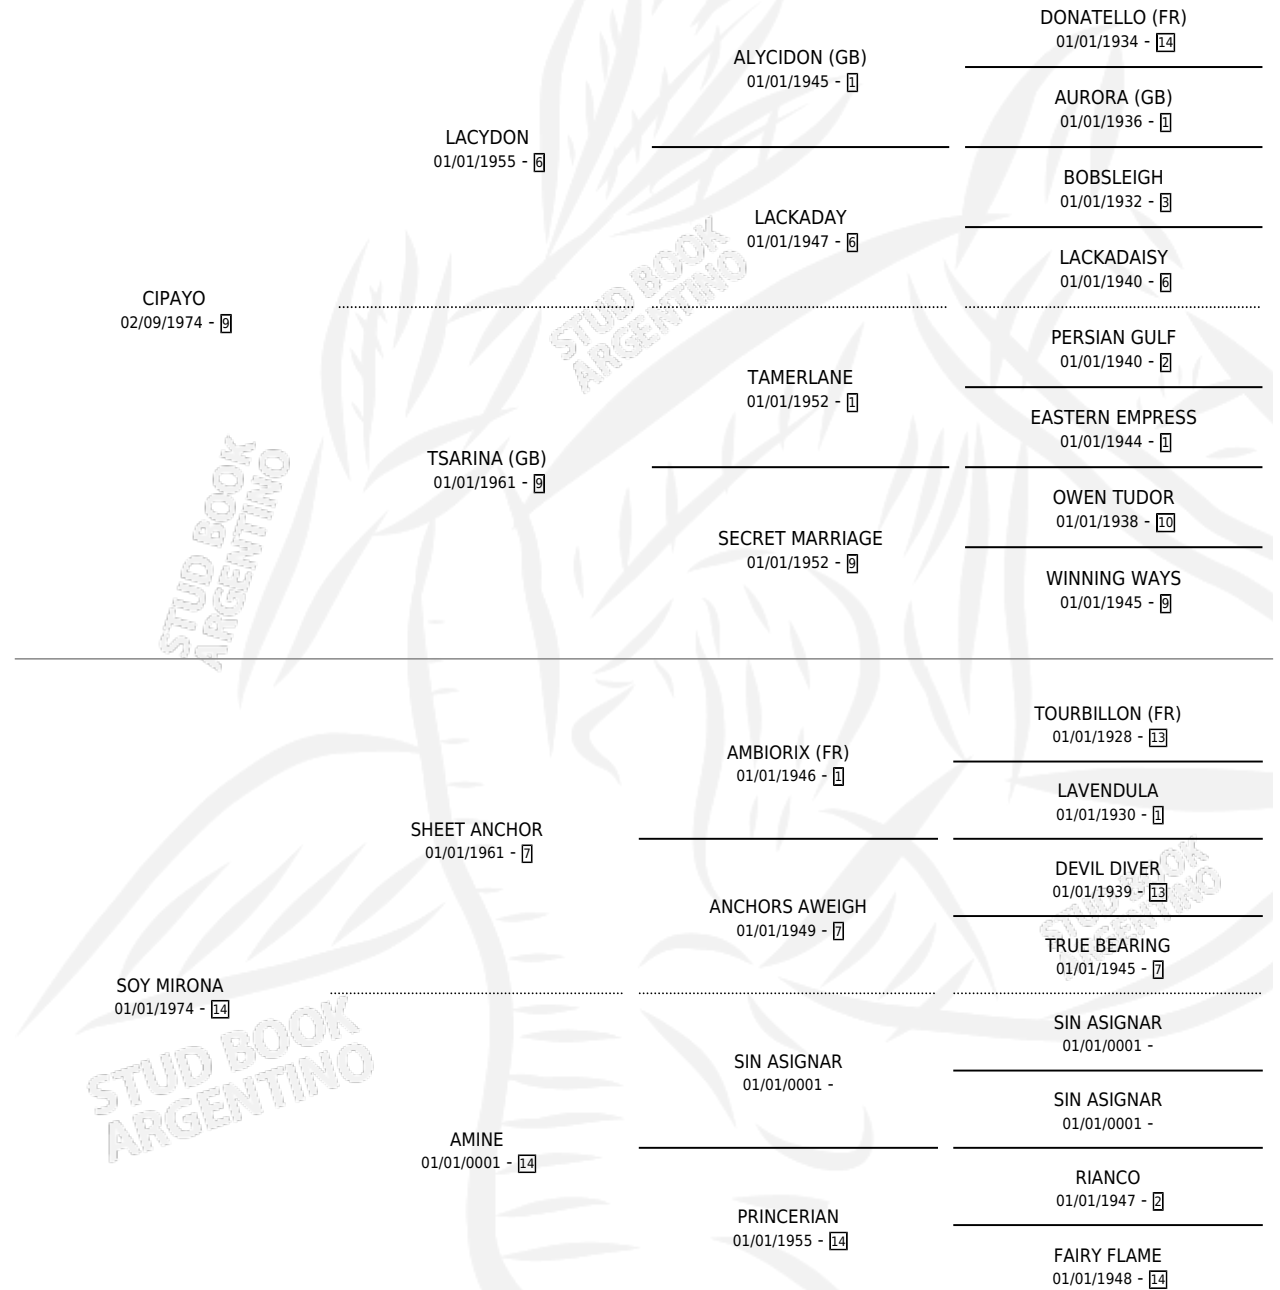

GRAN RIVAL

por CIPAYO y SOY MIRONA por SHEET ANCHOR

Argentina · Macho · Zaino · SP · 11/10/1985
Familia 14-c · Volumen 32

ESTADO

TIPIFICACIÓN SANGUÍNEA	X
TIPIFICACIÓN POR ADN	X
PASAPORTE	X
IDENTIFICACIÓN POR MICROCHIP	X
REPRODUCTOR	X

Lugar de nacimiento: La Irenita

Criador: Sin dato

PEDIGREE

GRAN RIVAL

Datos oficiales del Stud Book Argentino

Documento generado el 05/05/2026

studbook.org.ar