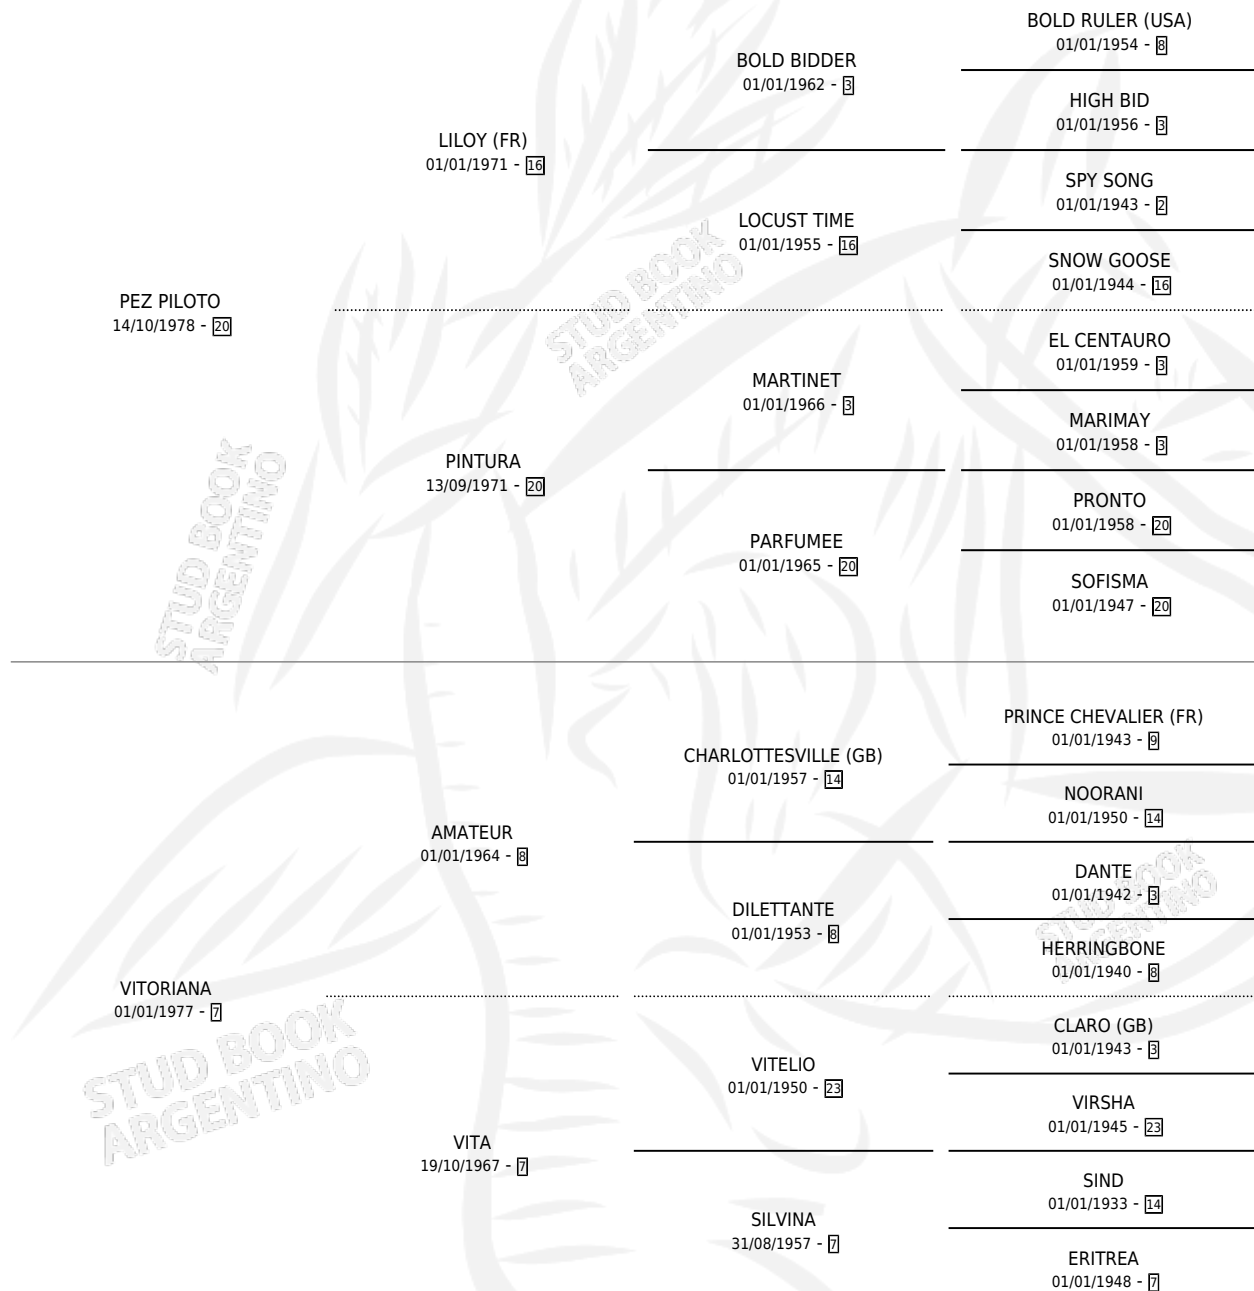

VALOR OCA

por PEZ PILOTO y VITORIANA por AMATEUR

Argentina · Macho · Zaino · SP · 16/10/1985
Familia 7 · Volumen 32

ESTADO

TIPIFICACIÓN SANGUÍNEA	X
TIPIFICACIÓN POR ADN	X
PASAPORTE	X
IDENTIFICACIÓN POR MICROCHIP	X
REPRODUCTOR	X

Lugar de nacimiento: Ocaragua

Criador: Ocaragua

PEDIGREE

CAMPAÑA

Solo carreras oficiales de Argentina

POR EDAD

EDAD	CC	1°	2°	3°	4°	5°	NP	CLC	CLG	CLCG1	CLGG1	IMPORTE	GANANCIA / CC
3 AÑOS	10	0	0	2	0	0	8	0	0	0	0	\$0	\$0
TOTALES	10	0	0	2	0	0	8	0	0	0	0	\$0	\$0
%		0.0%	0.0%	20.0%	0.0%	0.0%	80.0%	0.0%	0.0%	0.0%	0.0%		