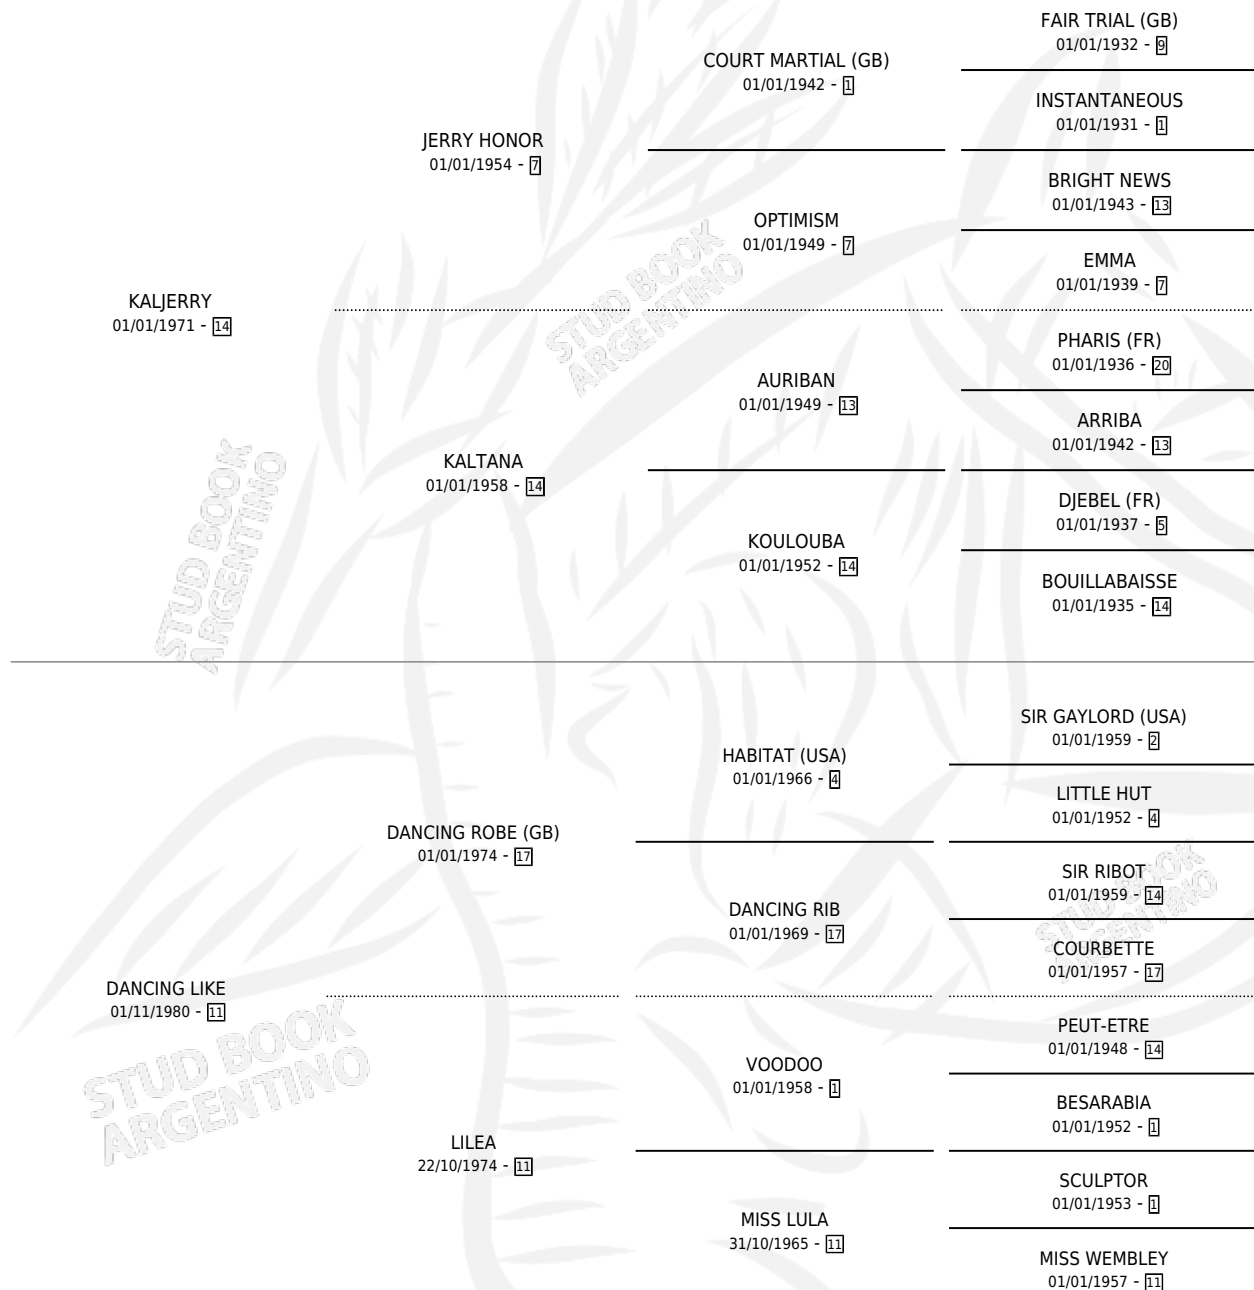

KALIBEL

por KALJERRY y DANCING LIKE por DANCING ROBE (GB)

Argentina · Hembra · Zaino · SP · 20/09/1985
Familia 11-d · Volumen 32

ESTADO

TIPIFICACIÓN SANGUÍNEA	✓
TIPIFICACIÓN POR ADN	X
PASAPORTE	X
IDENTIFICACIÓN POR MICROCHIP	X
REPRODUCTOR	✓

Lugar de nacimiento: Firmamento

Criador: Firmamento

~

HIJOS

	MACHOS	HEMBRAS
2 NACIERON	1	1
SIN ACTUACIONES		

PEDIGREE