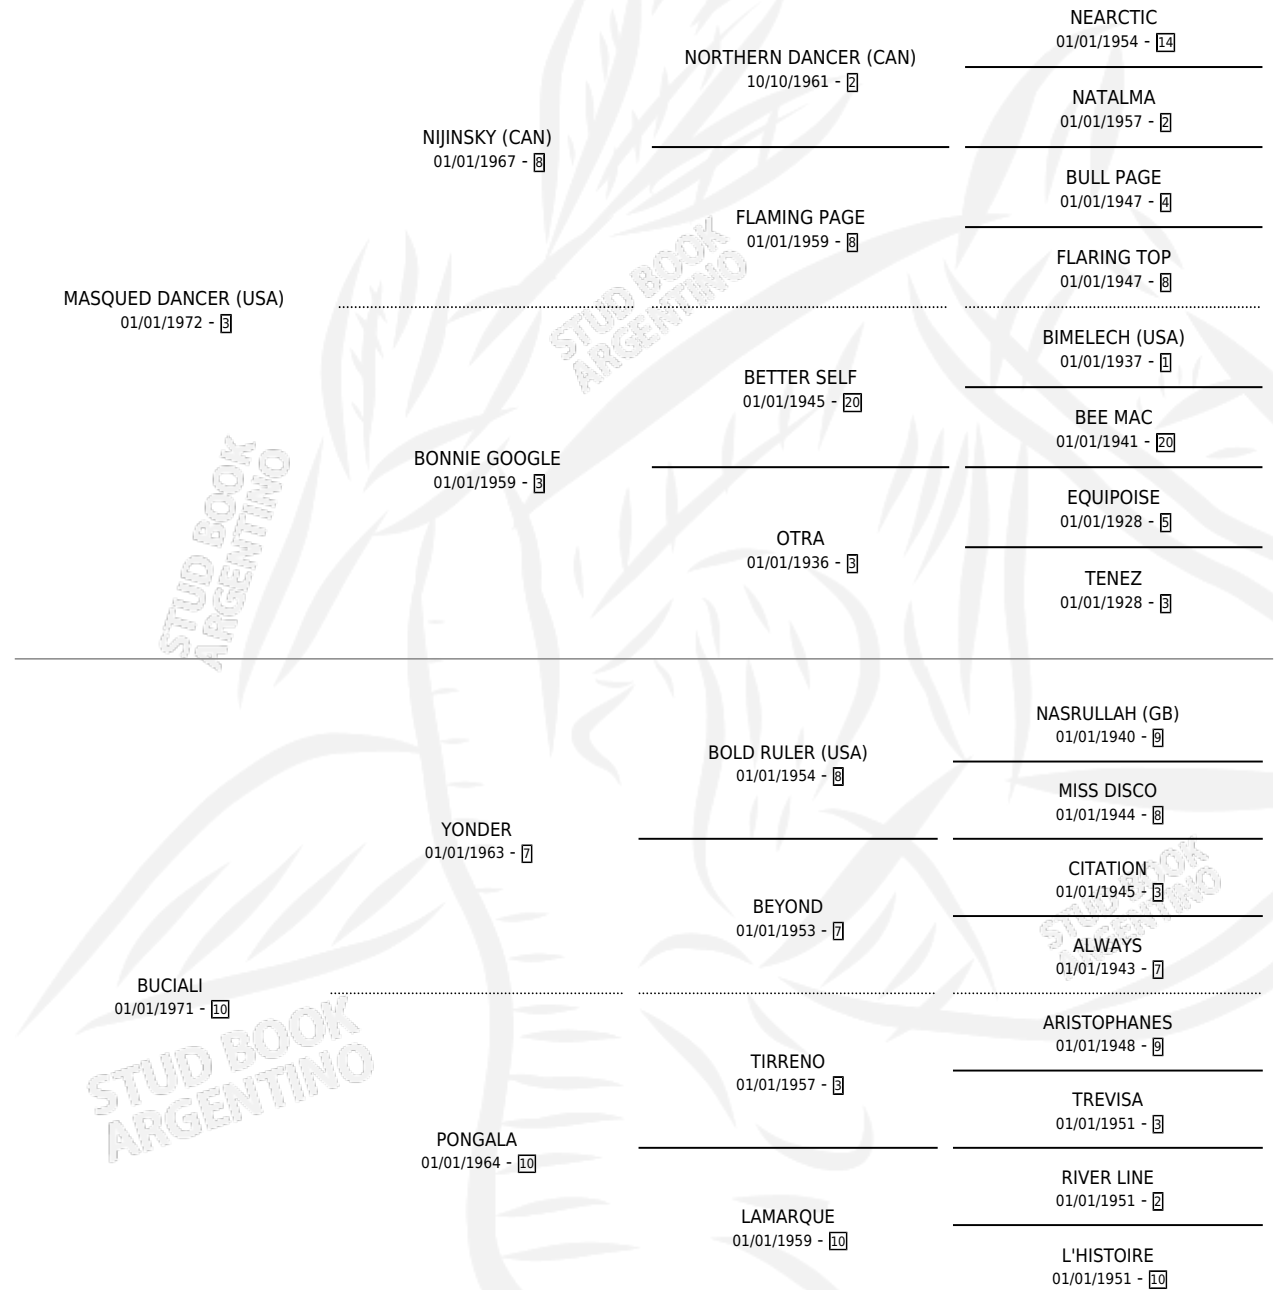

ALI DANCER

por MASQUED DANCER (USA) y BUCIALI por YONDER

Argentina · Hembra · Alazan · SP · 14/09/1985
Familia 10-c · Volumen 32

ESTADO

TIPIFICACIÓN SANGUÍNEA	X
TIPIFICACIÓN POR ADN	X
PASAPORTE	X
IDENTIFICACIÓN POR MICROCHIP	X
REPRODUCTOR	X

Lugar de nacimiento: Firmamento

Criador: Sin dato

PEDIGREE

ALI DANCER

Datos oficiales del Stud Book Argentino

Documento generado el 06/05/2026

studbook.org.ar