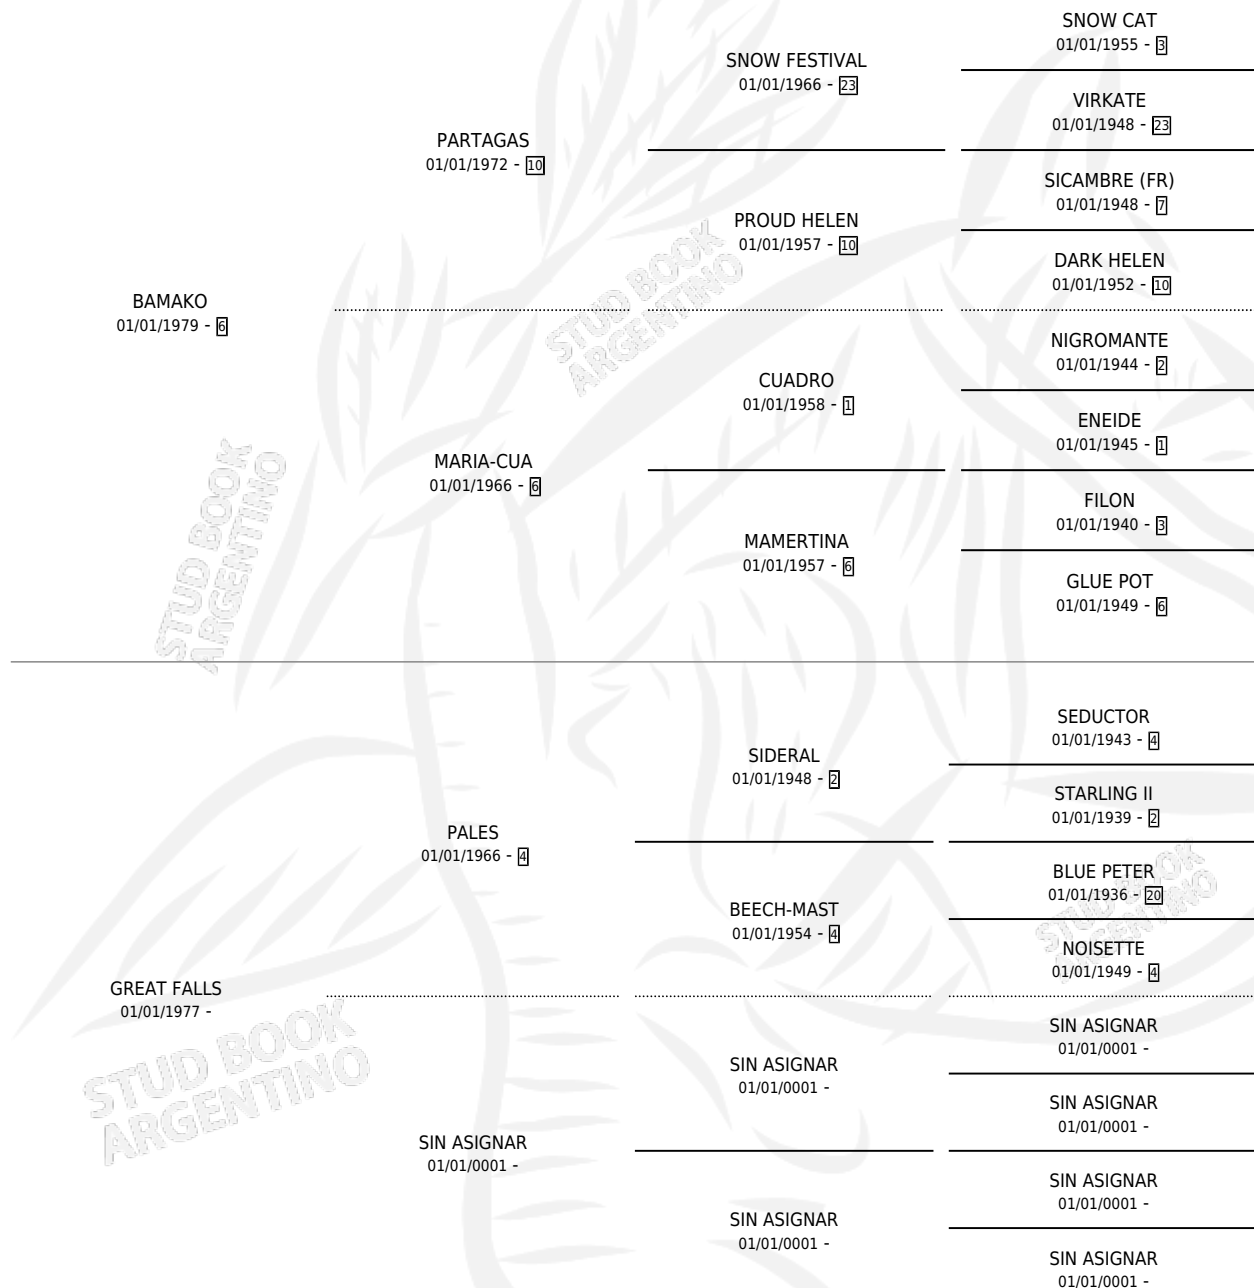

BAILARAS

por **BAMAKO** y **GREAT FALLS** por **PALES**

Argentina · Hembra · Alazan · SP · 27/08/1985
Familia · Volumen 32

ESTADO

TIPIFICACIÓN SANGUÍNEA	X
TIPIFICACIÓN POR ADN	X
PASAPORTE	X
IDENTIFICACIÓN POR MICROCHIP	X
REPRODUCTOR	X

Lugar de nacimiento: El Caudillo

Criador: Asociacion Cooperativa De Criadores De Caballos De Carrera

PEDIGREE

BAILARAS

Datos oficiales del Stud Book Argentino

Documento generado el 03/05/2026

studbook.org.ar