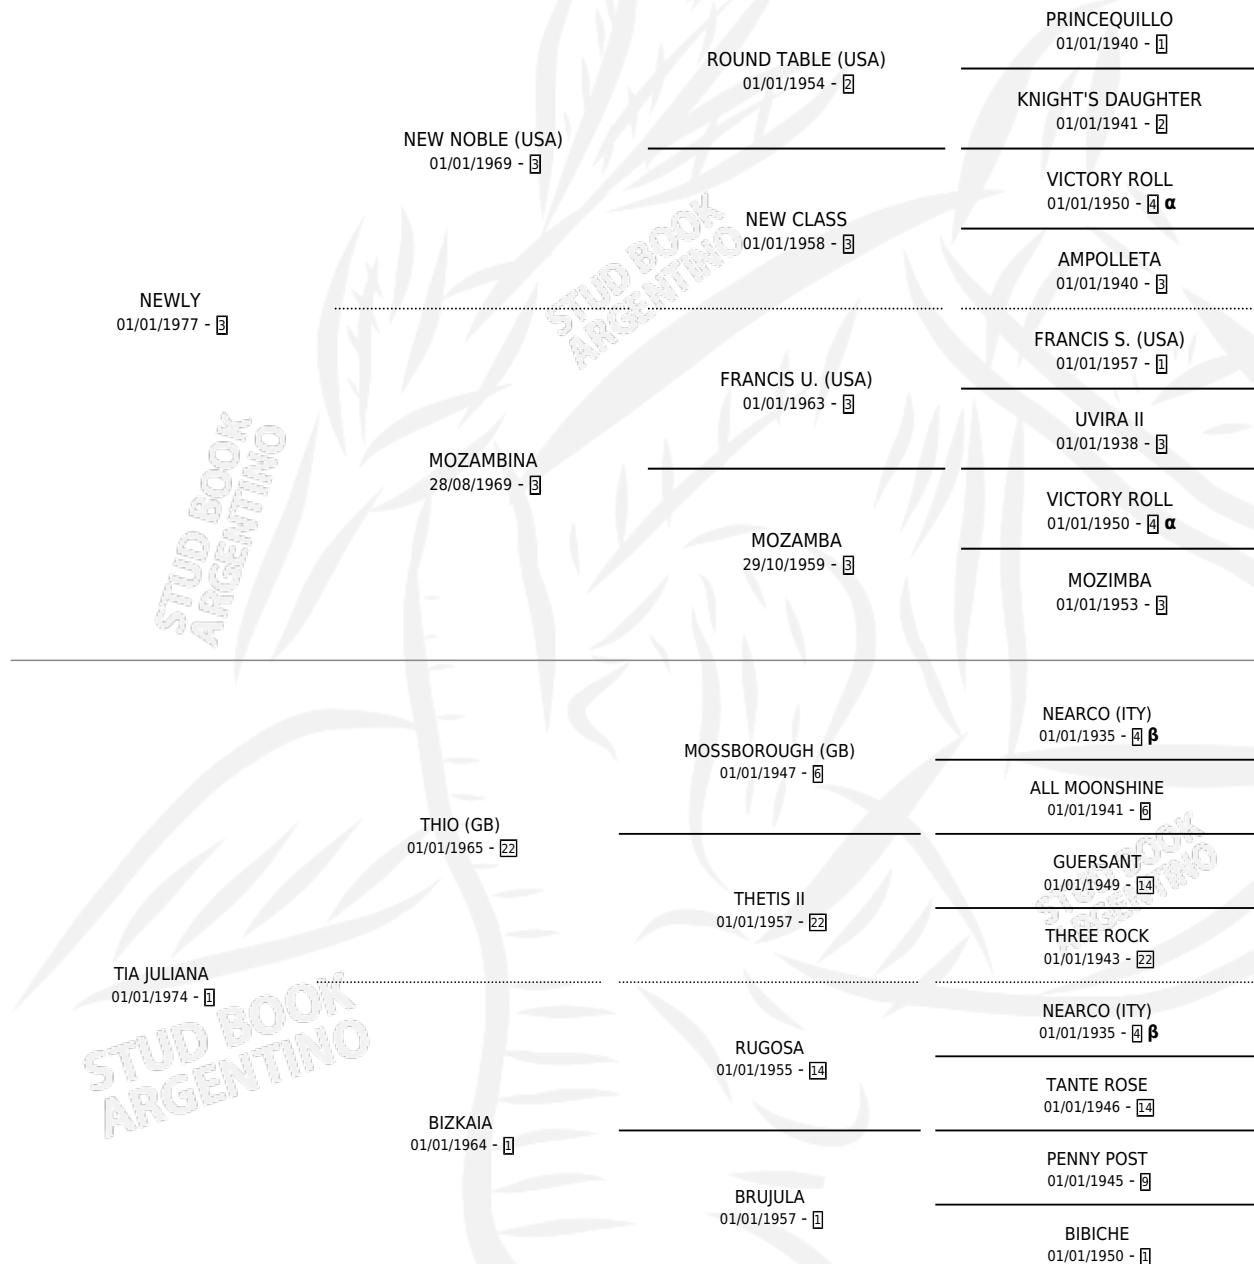

NEW JULIAN

por NEWLY y TIA JULIANA por THIO (GB)

Argentina · Macho · Zaino Colorado · SP · 15/10/1985
Familia 1-b · Volumen 32

ESTADO

TIPIFICACIÓN SANGUÍNEA	X
TIPIFICACIÓN POR ADN	X
PASAPORTE	X
IDENTIFICACIÓN POR MICROCHIP	X
REPRODUCTOR	X

Lugar de nacimiento: El Caudillo

Criador: Ghullermini Abundio

PEDIGREE

INBREEDING : α, β

CAMPAÑA

Solo carreras oficiales de Argentina

POR EDAD

EDAD	CC	1°	2°	3°	4°	5°	NP	CLC	CLG	CLCG1	CLGG1	IMPORTE	GANANCIA / CC
3 AÑOS	7	0	0	0	1	0	6	0	0	0	0	\$0	\$0
5 AÑOS	2	1	0	0	1	0	0	0	0	0	0	\$0	\$0
6 AÑOS	11	3	0	1	0	0	7	0	0	0	0	\$0	\$0
TOTALES	20	4	0	1	2	0	13	0	0	0	0	\$0	\$0
%		20.0%	0.0%	5.0%	10.0%	0.0%	65.0%	0.0%	0.0%	0.0%	0.0%		

Ganador de 4 carreras en San Isidro, Palermo y La Plata, a los 5 y 6 años.

POR DISTANCIA

HIPODROMO	CC	1°	2°	3°	4°	5°	NP	CLC	CLG	CLCG1	CLGG1	IMPORTE
LA PLATA	10	2	0	1	0	0	7	0	0	0	0	\$0
1200 MTS	5	1	0	1	0	0	3	0	0	0	0	\$0
1100 MTS	3	1	0	0	0	0	2	0	0	0	0	\$0
1000 MTS	1	0	0	0	0	0	1	0	0	0	0	\$0
1400 MTS	1	0	0	0	0	0	1	0	0	0	0	\$0
PALERMO	6	1	0	0	1	0	4	0	0	0	0	\$0
1200 MTS	4	0	0	0	1	0	3	0	0	0	0	\$0
1000 MTS	1	1	0	0	0	0	0	0	0	0	0	\$0
1300 MTS	1	0	0	0	0	0	1	0	0	0	0	\$0
SAN ISIDRO	4	1	0	0	1	0	2	0	0	0	0	\$0
1400 MTS	2	0	0	0	0	0	2	0	0	0	0	\$0
1200 MTS	2	1	0	0	1	0	0	0	0	0	0	\$0