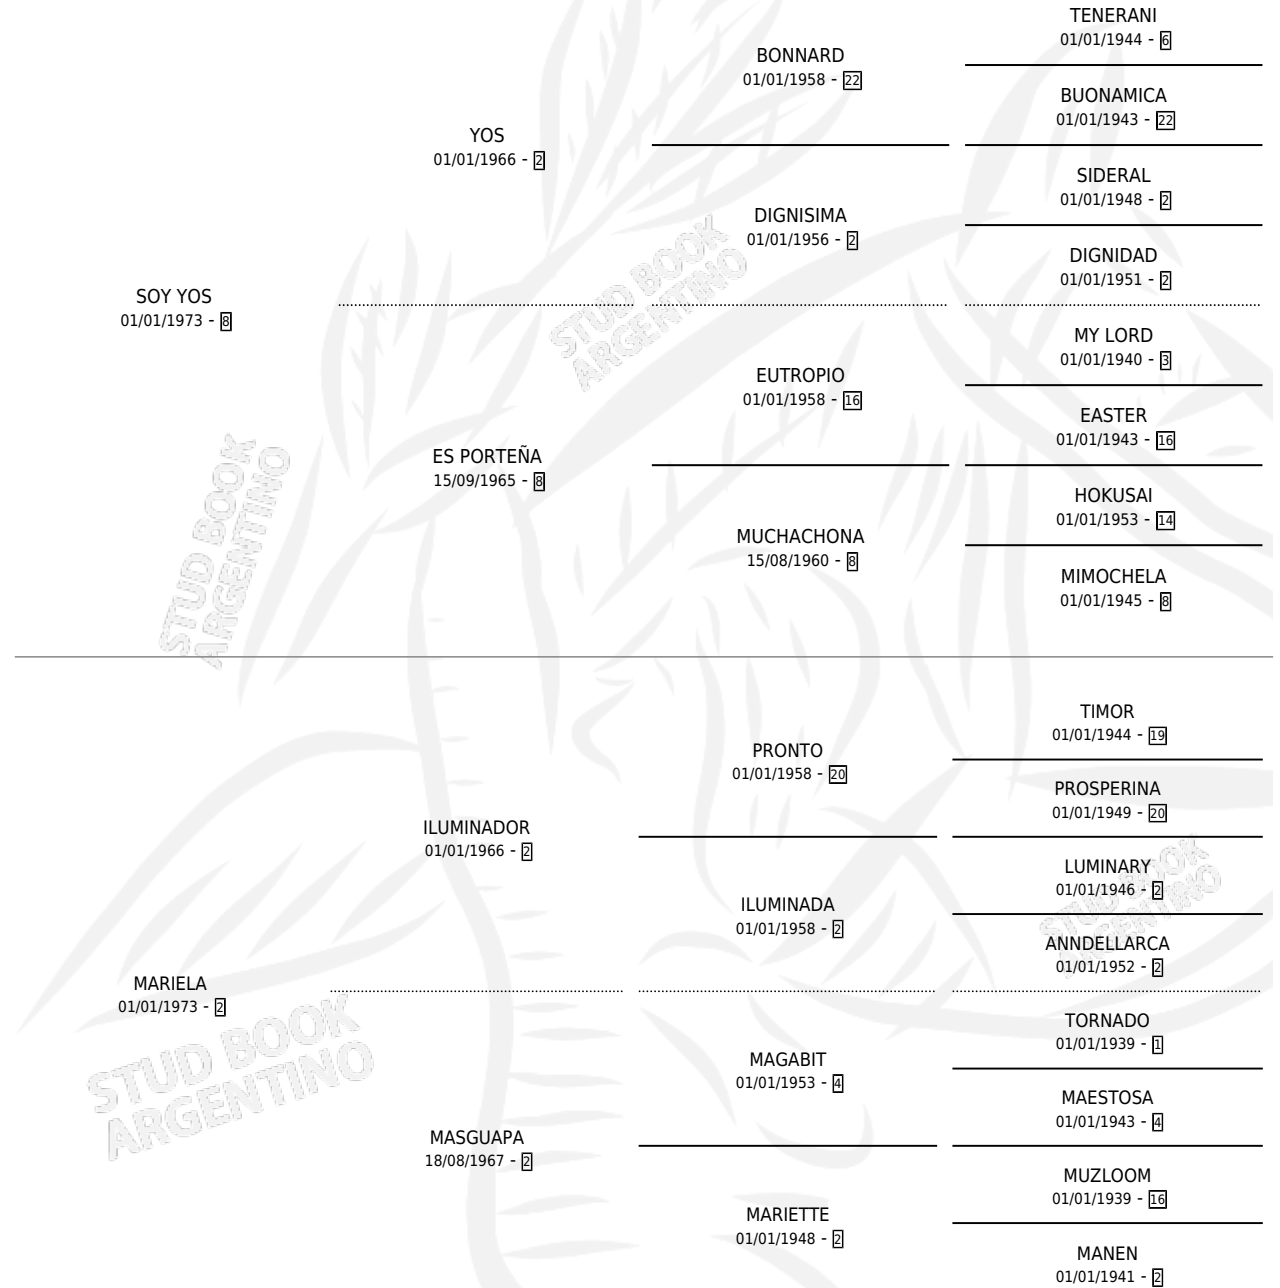

SOY PASTERA

por SOY YOS y MARIELA por ILUMINADOR

Argentina · Hembra · Alazan · SP · 29/09/1985
Familia 2-m · Volumen 32

ESTADO

TIPIFICACIÓN SANGUÍNEA	X
TIPIFICACIÓN POR ADN	X
PASAPORTE	X
IDENTIFICACIÓN POR MICROCHIP	X
REPRODUCTOR	X

Lugar de nacimiento: La Suerte

Criador: Sin dato

PEDIGREE

SOY PASTERA

Datos oficiales del Stud Book Argentino

Documento generado el 27/04/2026

studbook.org.ar