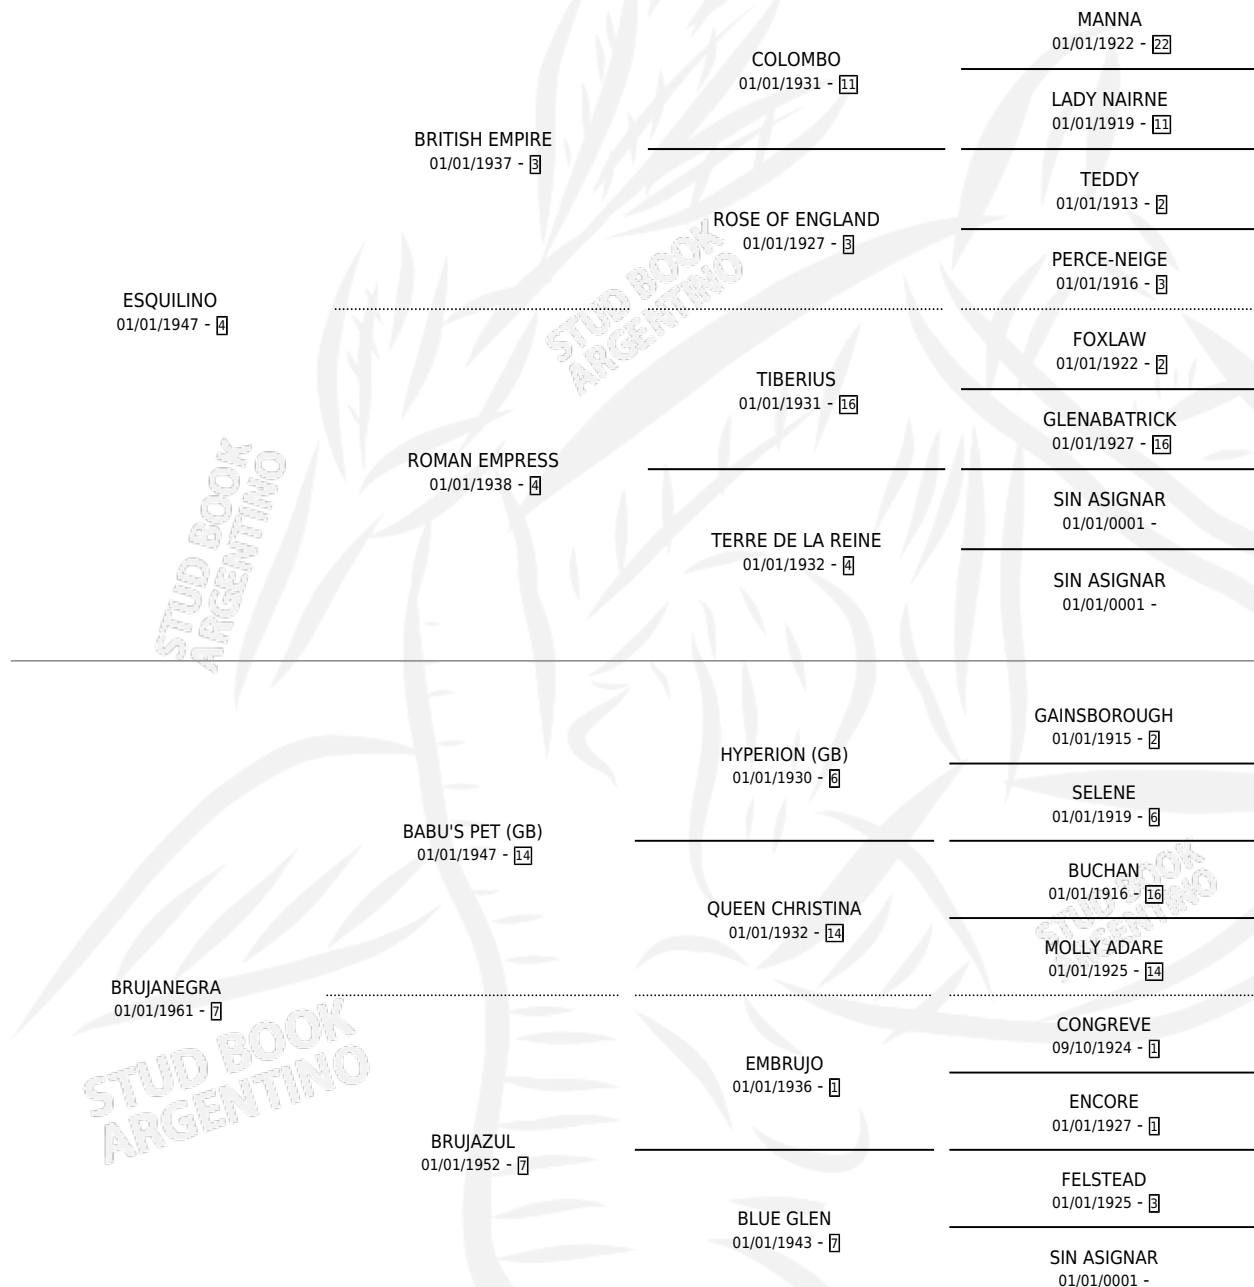

MORENA BRUJA

por **ESQUILINO** y **BRUJANEGRA** por **BABU'S PET (GB)**

Argentina · Hembra · Zaino · SP · 01/01/1968
Familia 7 · Volumen 26

ESTADO

TIPIFICACIÓN SANGUÍNEA	X
TIPIFICACIÓN POR ADN	X
PASAPORTE	X
IDENTIFICACIÓN POR MICROCHIP	X
REPRODUCTOR	X

Lugar de nacimiento: Campo particular

Criador: Sin dato

~

HIJOS

	MACHOS	HEMBRAS
2 NACIERON	1	1
2 CORRIERON	1	1
2 GANARON	1	1
0 GANADORES CL	0 GANADORES GR	0 GANADORES G1

PEDIGREE

MORENA BRUJA

Datos oficiales del Stud Book Argentino