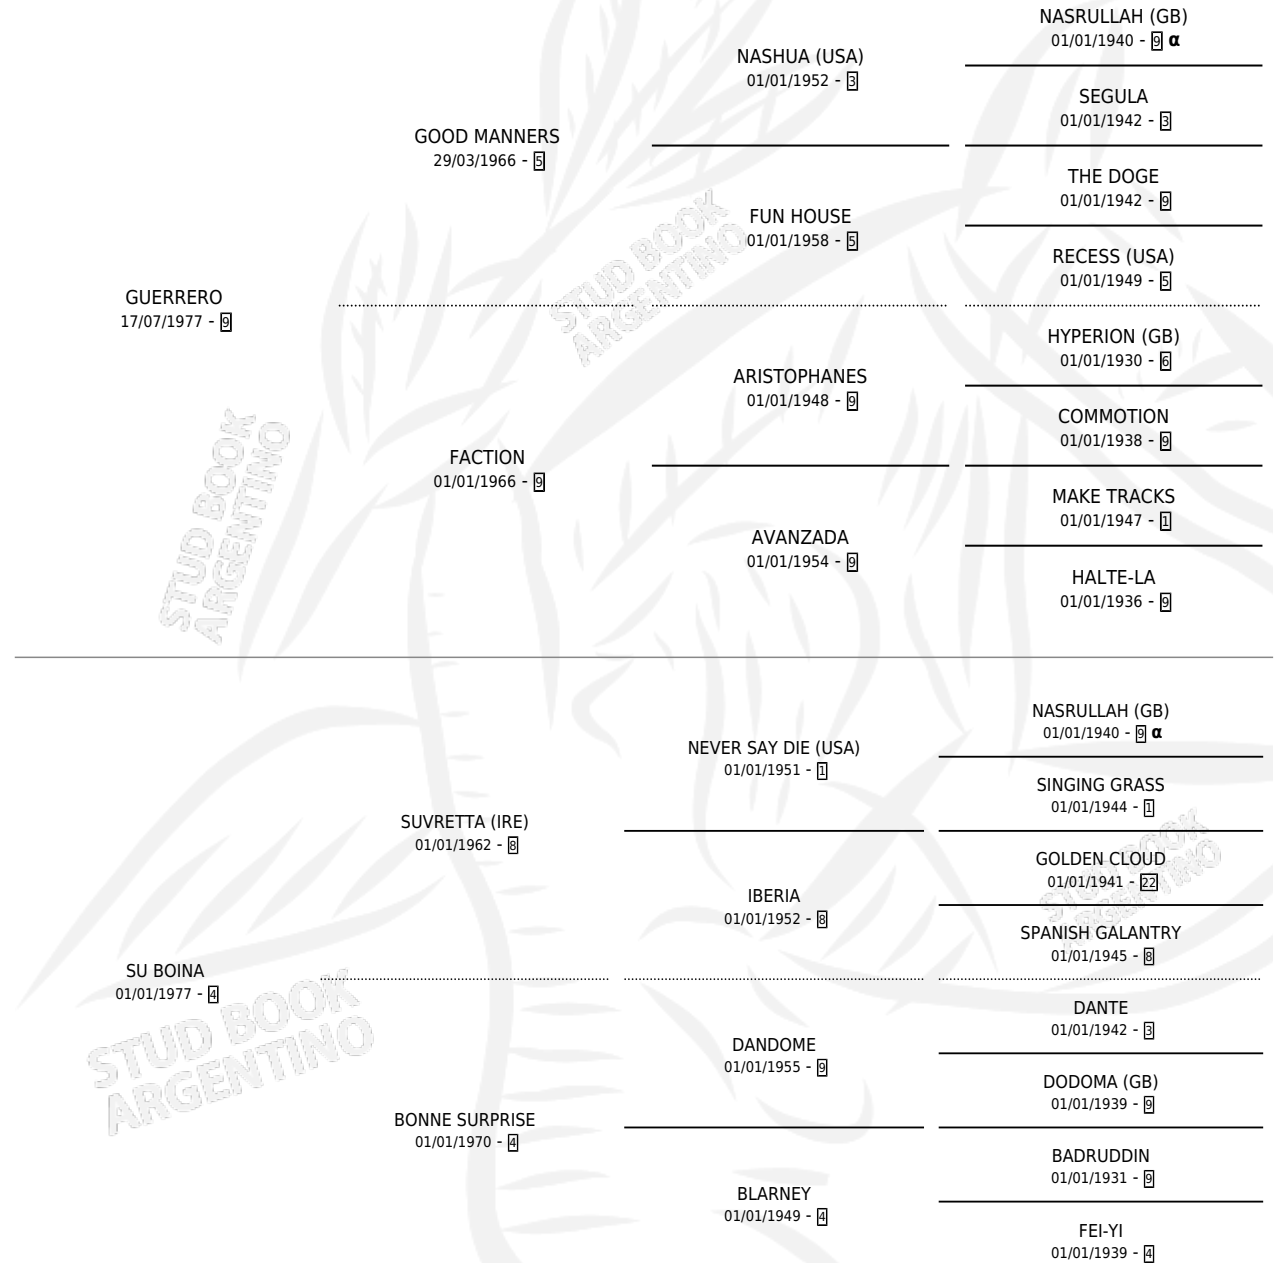

FLASH POINT

por GUERRERO y SU BOINA por SUVRETTA (IRE)

Argentina · Macho · Alazan · SP · 12/09/1985
Familia 4-n · Volumen 32

ESTADO

TIPIFICACIÓN SANGUÍNEA	X
TIPIFICACIÓN POR ADN	X
PASAPORTE	X
IDENTIFICACIÓN POR MICROCHIP	X
REPRODUCTOR	X

Lugar de nacimiento: Don Ismael

Criador: Sin dato

PEDIGREE

INBREEDING : α

CAMPAÑA

Solo carreras oficiales de Argentina

POR EDAD

EDAD	CC	1°	2°	3°	4°	5°	NP	CLC	CLG	CLCG1	CLGG1	IMPORTE	GANANCIA / CC
5 AÑOS	10	4	1	1	1	0	3	0	0	0	0	\$0	\$0
6 AÑOS	3	0	0	1	0	1	1	0	0	0	0	\$0	\$0
TOTALES	13	4	1	2	1	1	4	0	0	0	0	\$0	\$0
%		30.8%	7.7%	15.4%	7.7%	7.7%	30.8%	0.0%	0.0%	0.0%	0.0%		

Ganador de 4 carreras en Palermo, a los 5 años.

POR DISTANCIA

HIPODROMO	CC	1°	2°	3°	4°	5°	NP	CLC	CLG	CLCG1	CLGG1	IMPORTE
LA PLATA	3	0	0	1	0	0	2	0	0	0	0	\$0
1100 MTS	1	0	0	0	0	0	1	0	0	0	0	\$0
1000 MTS	1	0	0	1	0	0	0	0	0	0	0	\$0
1200 MTS	1	0	0	0	0	0	1	0	0	0	0	\$0
PALERMO	10	4	1	1	1	1	2	0	0	0	0	\$0
1000 MTS	10	4	1	1	1	1	2	0	0	0	0	\$0