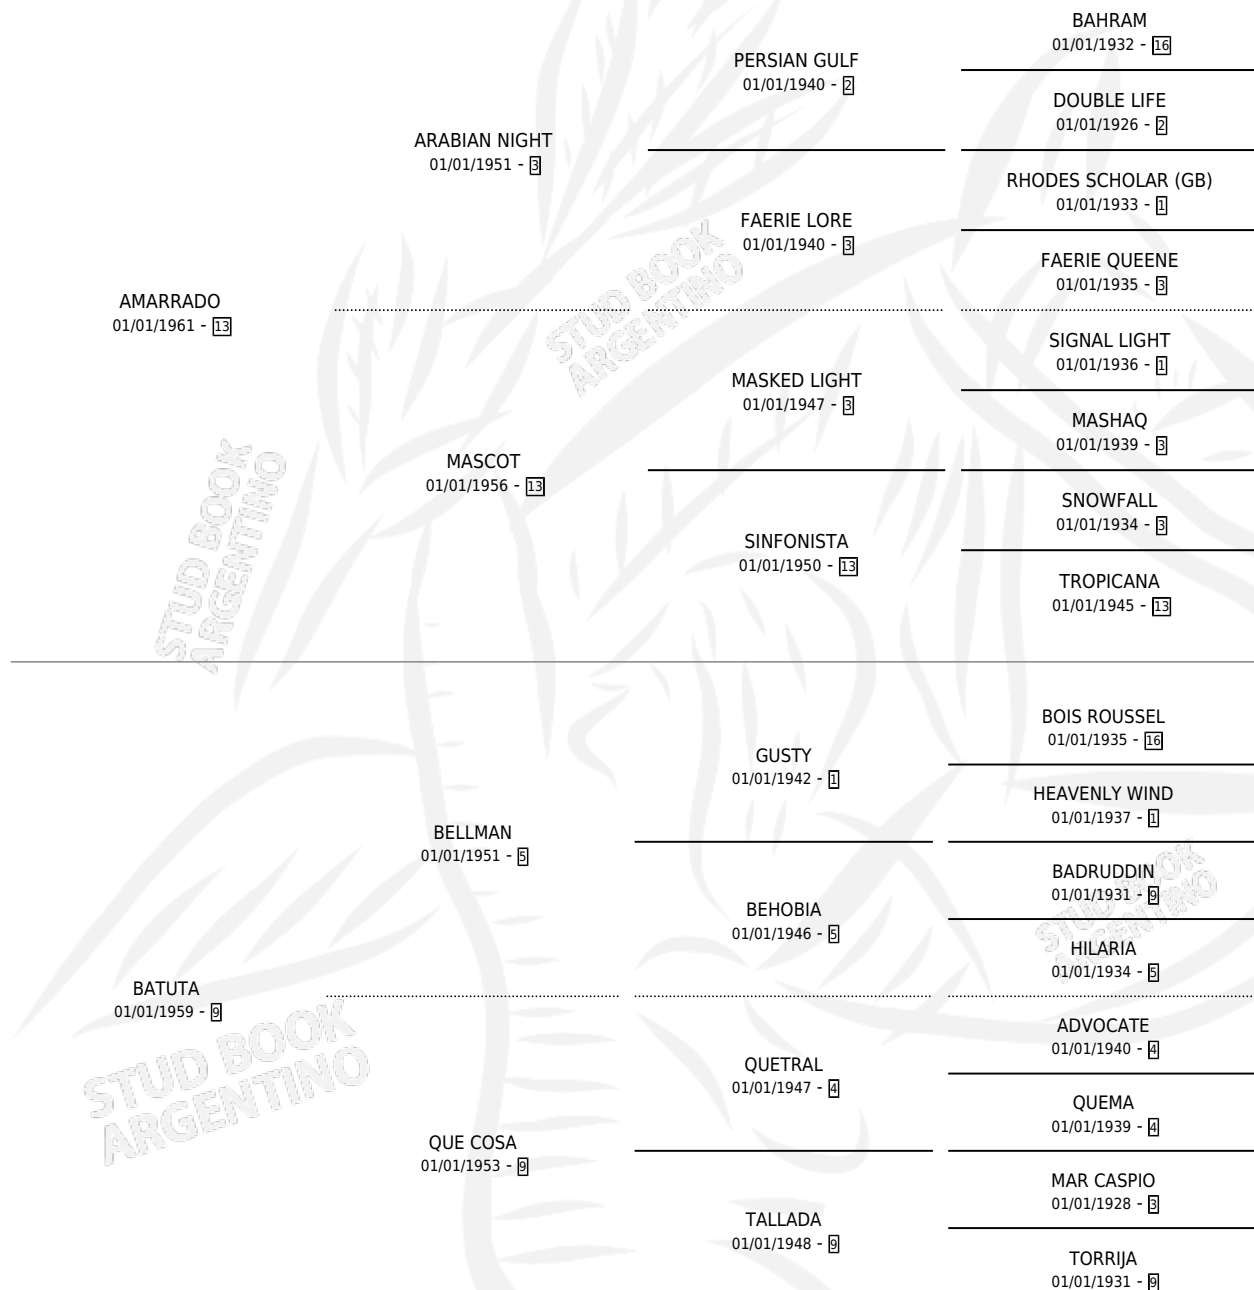

MARIANDREA

por **AMARRADO** y **BATUTA** por **BELLMAN**

Argentina · Hembra · Zaino Doradillo · SP · 01/01/1968
Familia 9-h · Volumen 26

ESTADO

TIPIFICACIÓN SANGUÍNEA	X
TIPIFICACIÓN POR ADN	X
PASAPORTE	X
IDENTIFICACIÓN POR MICROCHIP	X
REPRODUCTOR	X

Lugar de nacimiento: Campo particular

Criador: Sin dato

~

HIJOS

	MACHOS	HEMBRAS
1 NACIERON	0	1

SIN ACTUACIONES

PEDIGREE

MARIANDREA