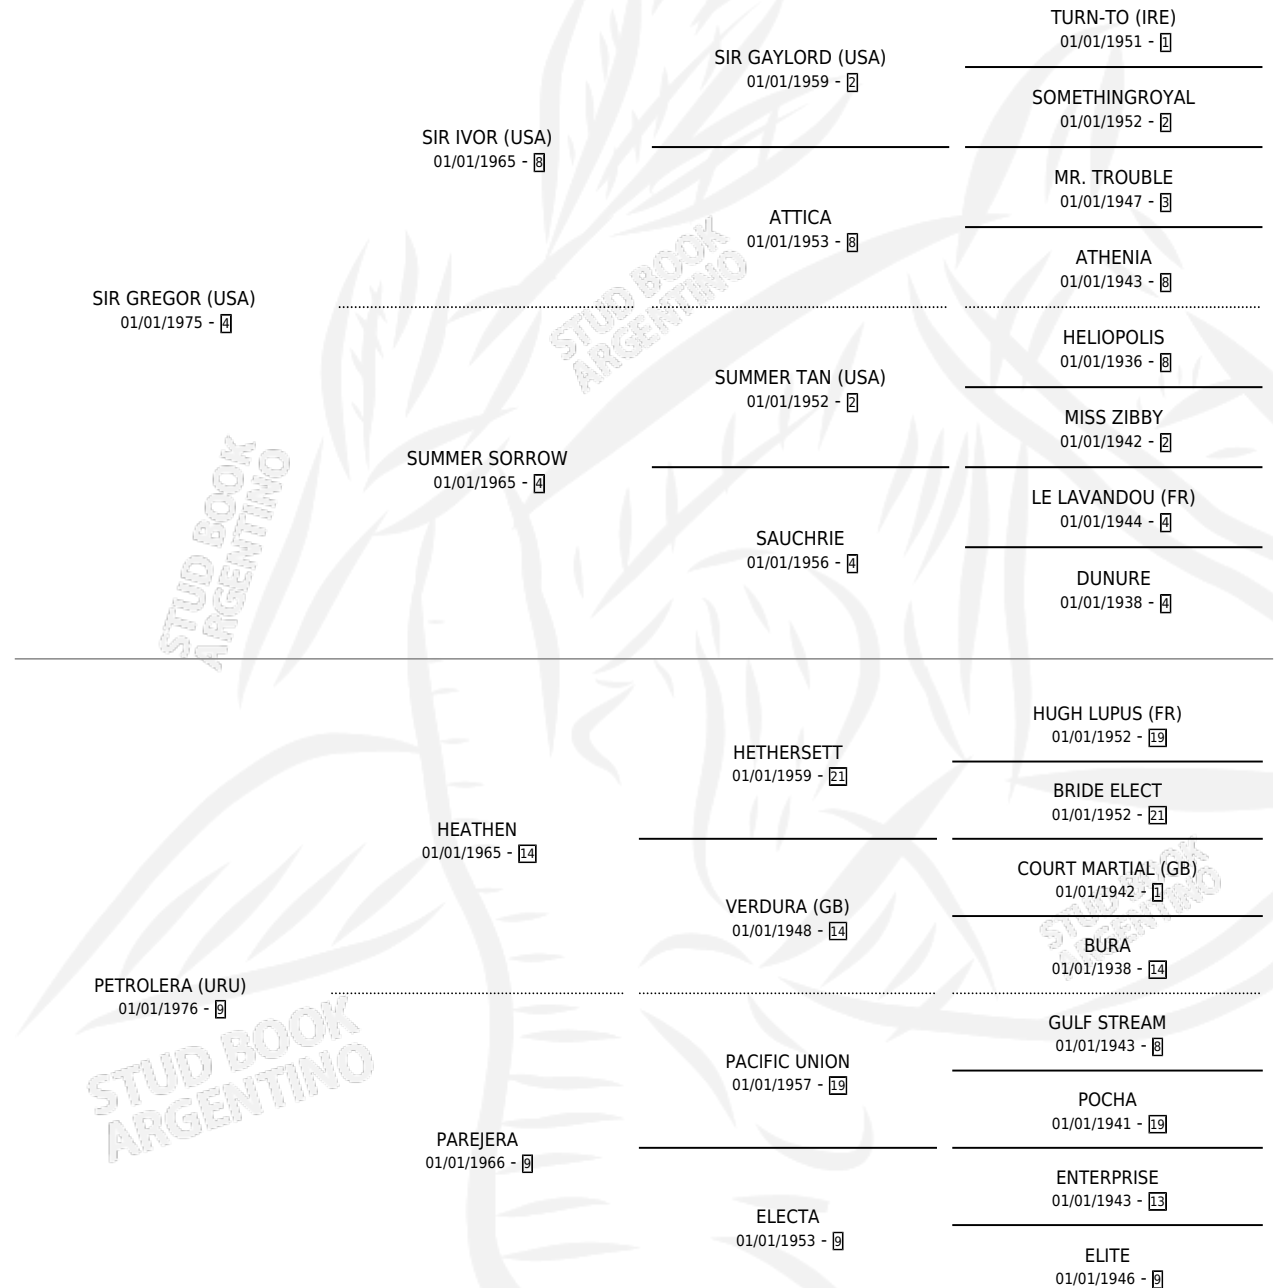

SIR PETROL

por **SIR GREGOR (USA)** y **PETROLERA (URU)** por **HEATHEN**

Argentina · Macho · Alazan · SP · 28/09/1985
Familia 9 · Volumen 32

ESTADO

TIPIFICACIÓN SANGUÍNEA	X
TIPIFICACIÓN POR ADN	X
PASAPORTE	X
IDENTIFICACIÓN POR MICROCHIP	X
REPRODUCTOR	X

Lugar de nacimiento: La Quebrada

Criador: Sin dato

PEDIGREE

CAMPAÑA

Solo carreras oficiales de Argentina

POR EDAD

EDAD	CC	1°	2°	3°	4°	5°	NP	CLC	CLG	CLCG1	CLGG1	IMPORTE	GANANCIA / CC
3 AÑOS	8	2	1	0	1	2	2	2	0	1	0	\$0	\$0
4 AÑOS	2	0	0	0	0	1	1	0	0	0	0	\$0	\$0
5 AÑOS	6	1	0	1	0	2	2	2	1	0	0	\$0	\$0
TOTALES	16	3	1	1	1	5	5	4	1	1	0	\$0	\$0
%		18.8%	6.3%	6.3%	6.3%	31.3%	31.3%	25.0%	25.0%	25.0%	0.0%		

Ganador de 3 carreras en Palermo y Tucuman, a los 3 y 5 años, incluso Clasico C.pellegrini.

POR DISTANCIA

HIPODROMO	CC	1°	2°	3°	4°	5°	NP	CLC	CLG	CLCG1	CLGG1	IMPORTE
TUCUMAN	4	1	0	1	0	1	1	0	0	0	0	\$0
1400 MTS	1	0	0	0	0	0	1	0	0	0	0	\$0
2000 MTS	2	1	0	0	0	1	0	0	0	0	0	\$0
1500 MTS	1	0	0	1	0	0	0	0	0	0	0	\$0
PALERMO	7	2	0	0	0	3	2	1	0	0	0	\$0
1800 MTS	3	0	0	0	0	2	1	0	0	0	0	\$0
2000 MTS	1	0	0	0	0	0	1	0	0	0	0	\$0
2500 MTS	1	0	0	0	0	1	0	1	0	0	0	\$0
2200 MTS	1	1	0	0	0	0	0	0	0	0	0	\$0
1600 MTS	1	1	0	0	0	0	0	0	0	0	0	\$0
SAN ISIDRO	5	0	1	0	1	1	2	1	0	1	0	\$0
2400 MTS	1	0	0	0	0	0	1	1	0	1	0	\$0
2200 MTS	1	0	0	0	0	0	1	0	0	0	0	\$0
2000 MTS	1	0	0	0	0	1	0	0	0	0	0	\$0
1600 MTS	2	0	1	0	1	0	0	0	0	0	0	\$0