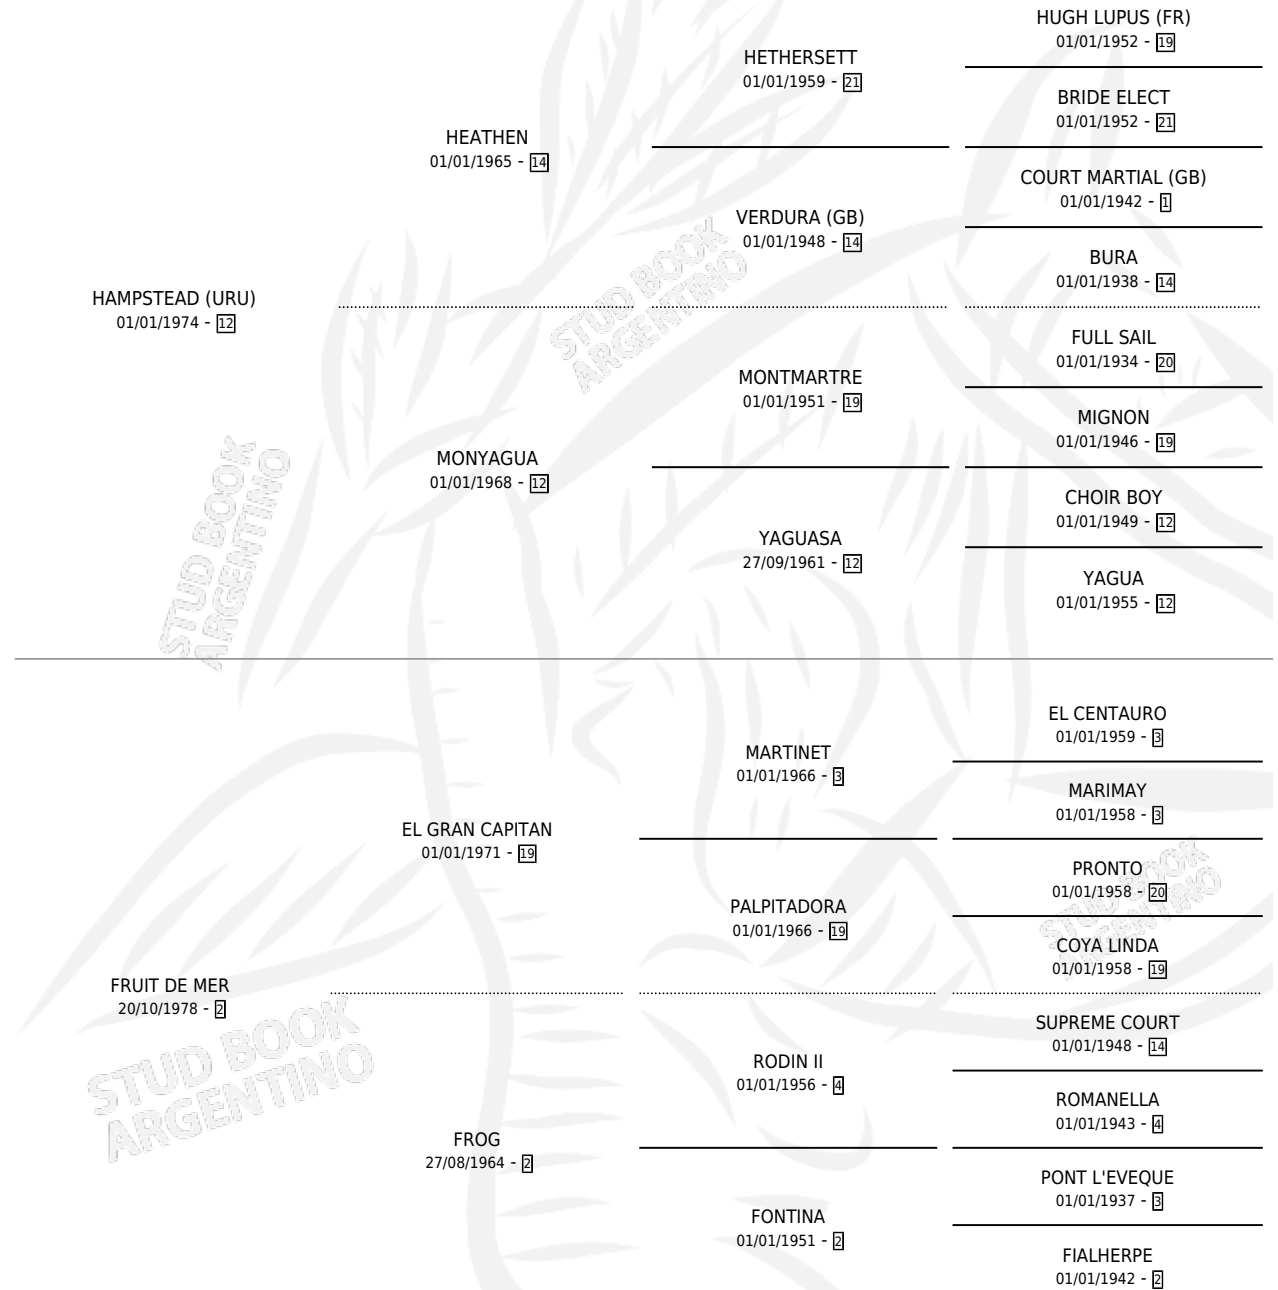

HAMMER

por HAMPSTEAD (URU) y FRUIT DE MER por EL GRAN CAPITAN

Argentina · Macho · Zaino · SP · 10/10/1985
Familia 2-h · Volumen 32

ESTADO

TIPIFICACIÓN SANGUÍNEA	X
TIPIFICACIÓN POR ADN	X
PASAPORTE	X
IDENTIFICACIÓN POR MICROCHIP	X
REPRODUCTOR	X

Lugar de nacimiento: Eslabon
Criador: Sin dato

PEDIGREE

CAMPAÑA

Solo carreras oficiales de Argentina

POR EDAD

EDAD	CC	1°	2°	3°	4°	5°	NP	CLC	CLG	CLCG1	CLGG1	IMPORTE	GANANCIA / CC
3 AÑOS	2	0	0	0	0	0	2	0	0	0	0	\$0	\$0
4 AÑOS	1	0	0	0	0	0	1	0	0	0	0	\$0	\$0
5 AÑOS	4	1	0	0	0	1	2	0	0	0	0	\$0	\$0
TOTALES	7	1	0	0	0	1	5	0	0	0	0	\$0	\$0
%		14.3%	0.0%	0.0%	0.0%	14.3%	71.4%	0.0%	0.0%	0.0%	0.0%		

Ganador en La Plata, a los 5 años.

POR DISTANCIA

HIPODROMO	CC	1°	2°	3°	4°	5°	NP	CLC	CLG	CLCG1	CLGG1	IMPORTE
LA PLATA	7	1	0	0	0	1	5	0	0	0	0	\$0
2000 MTS	1	0	0	0	0	0	1	0	0	0	0	\$0
1600 MTS	5	1	0	0	0	0	4	0	0	0	0	\$0
1400 MTS	1	0	0	0	0	1	0	0	0	0	0	\$0

CARRERAS

FECHA	E	HIP. N°	O	DIST.	PREMIO	CAT.	PISTA	JOCKEY	CABALLERIZA CUIDADOR	POS.	IMPORTE	PAGO
25/10/1990	5	LPA 4	2	2000	MANOLITA	ALW	ARENA	CAVALLARO ORLANDO RAMON	DOÑA ADELA I (LP) SIN ASIGNAR	29	\$0	5.45
14/10/1990	5	LPA 7	14	1600	COMADRON	ALW	ARENA	CAVALLARO ORLANDO RAMON	DOÑA ADELA I (LP) SIN ASIGNAR	10	\$0	10.50
15/09/1990	5	LPA 5	9	1600	SIERRA BRAVA	ALW	ARENA	CAVALLARO ORLANDO RAMON	DOÑA ADELA I (LP) SIN ASIGNAR	1	\$0	5.60
09/09/1990	5	LPA 6	11A	1400	LE MYSTERE	ALW	ARENA	CAVALLARO ORLANDO RAMON	DOÑA ADELA I (LP) SIN ASIGNAR	5	\$0	44.80
08/07/1989	4	LPA 9	12	1600	TAN CEREZO	ALW	ARENA	ARIAS DANIEL HORACIO	DOÑA ADELA I (LP) SIN ASIGNAR	12	\$0	246.95
09/02/1989	3	LPA 4	8	1600	FORDLANDIA	ALW	ARENA	ARIAS DANIEL HORACIO	SANTA ENRIQUETA BANNO ELVIO	8	\$0	14.00
26/01/1989	3	LPA 4	1	1600	JUNGLE COUNTESS	ALW	ARENA	SIN ASIGNAR	SANTA ENRIQUETA BANNO ELVIO	7	\$0	8.20