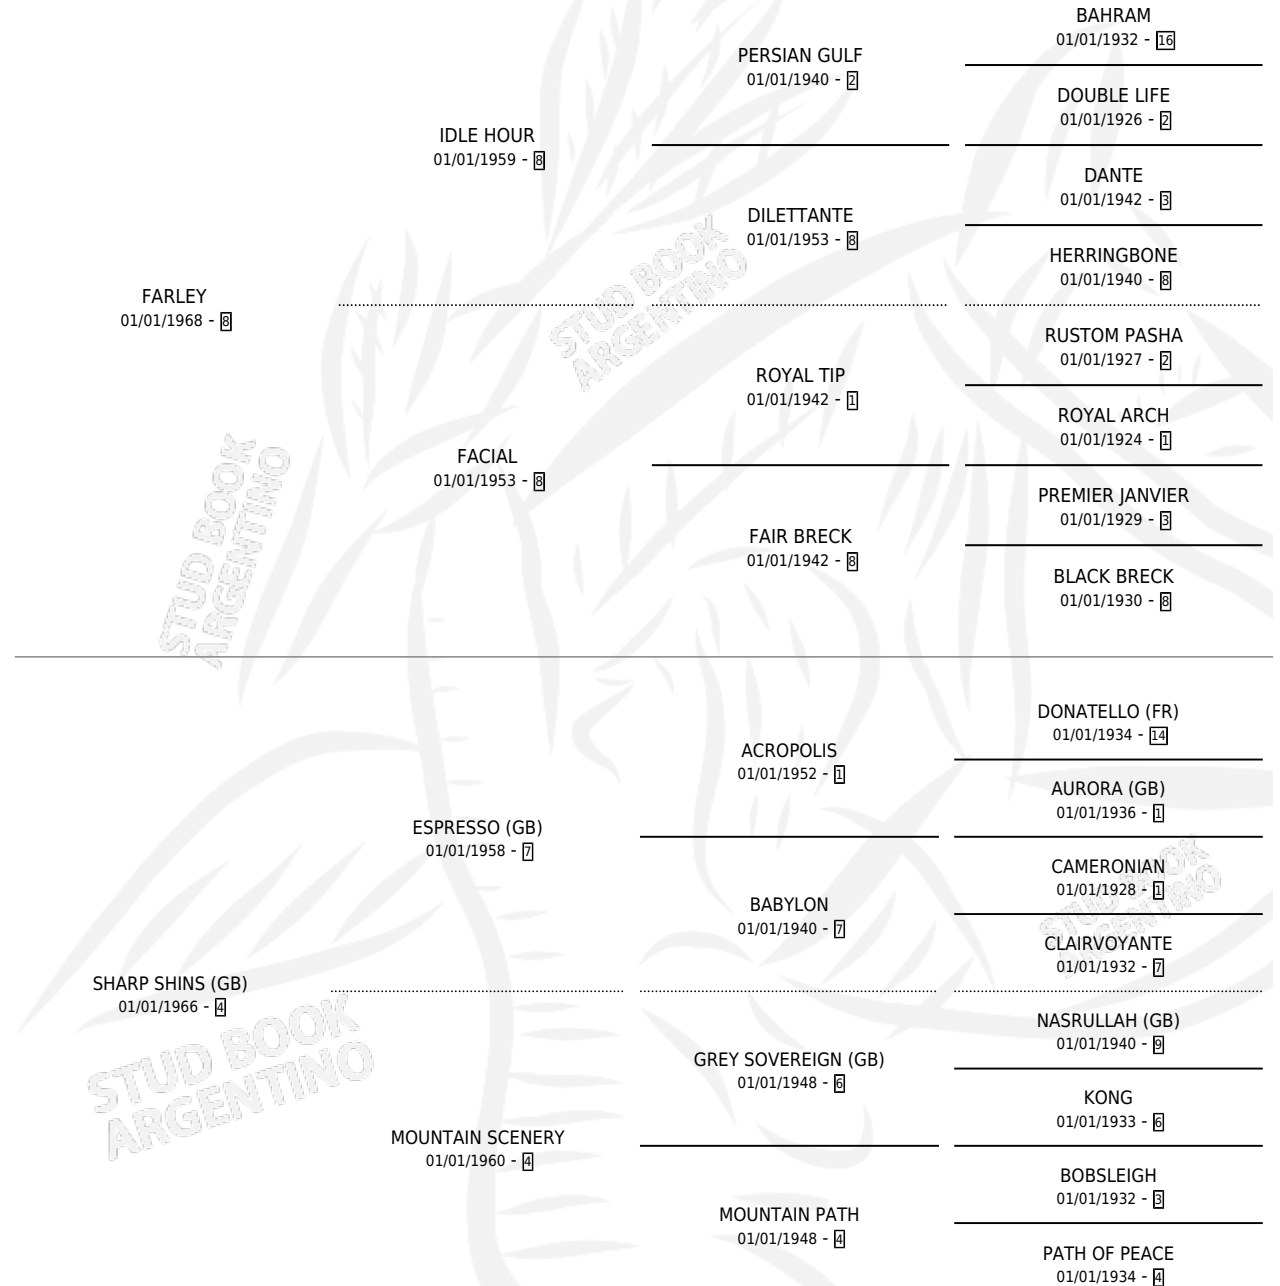

SHARP LEY

por FARLEY y SHARP SHINS (GB) por ESPRESSO (GB)

Argentina · Hembra · Alazan · SP · 01/10/1985
Familia 4-I · Volumen 32

ESTADO

TIPIFICACIÓN SANGUÍNEA	✓
TIPIFICACIÓN POR ADN	X
PASAPORTE	X
IDENTIFICACIÓN POR MICROCHIP	X
REPRODUCTOR	✓

Lugar de nacimiento: El Tala
Criador: La Madrugada

~

HIJOS

	MACHOS	HEMBRAS
6 NACIERON	4	2
1 CORRIERON	1	0

SIN ACTUACIONES

PEDIGREE