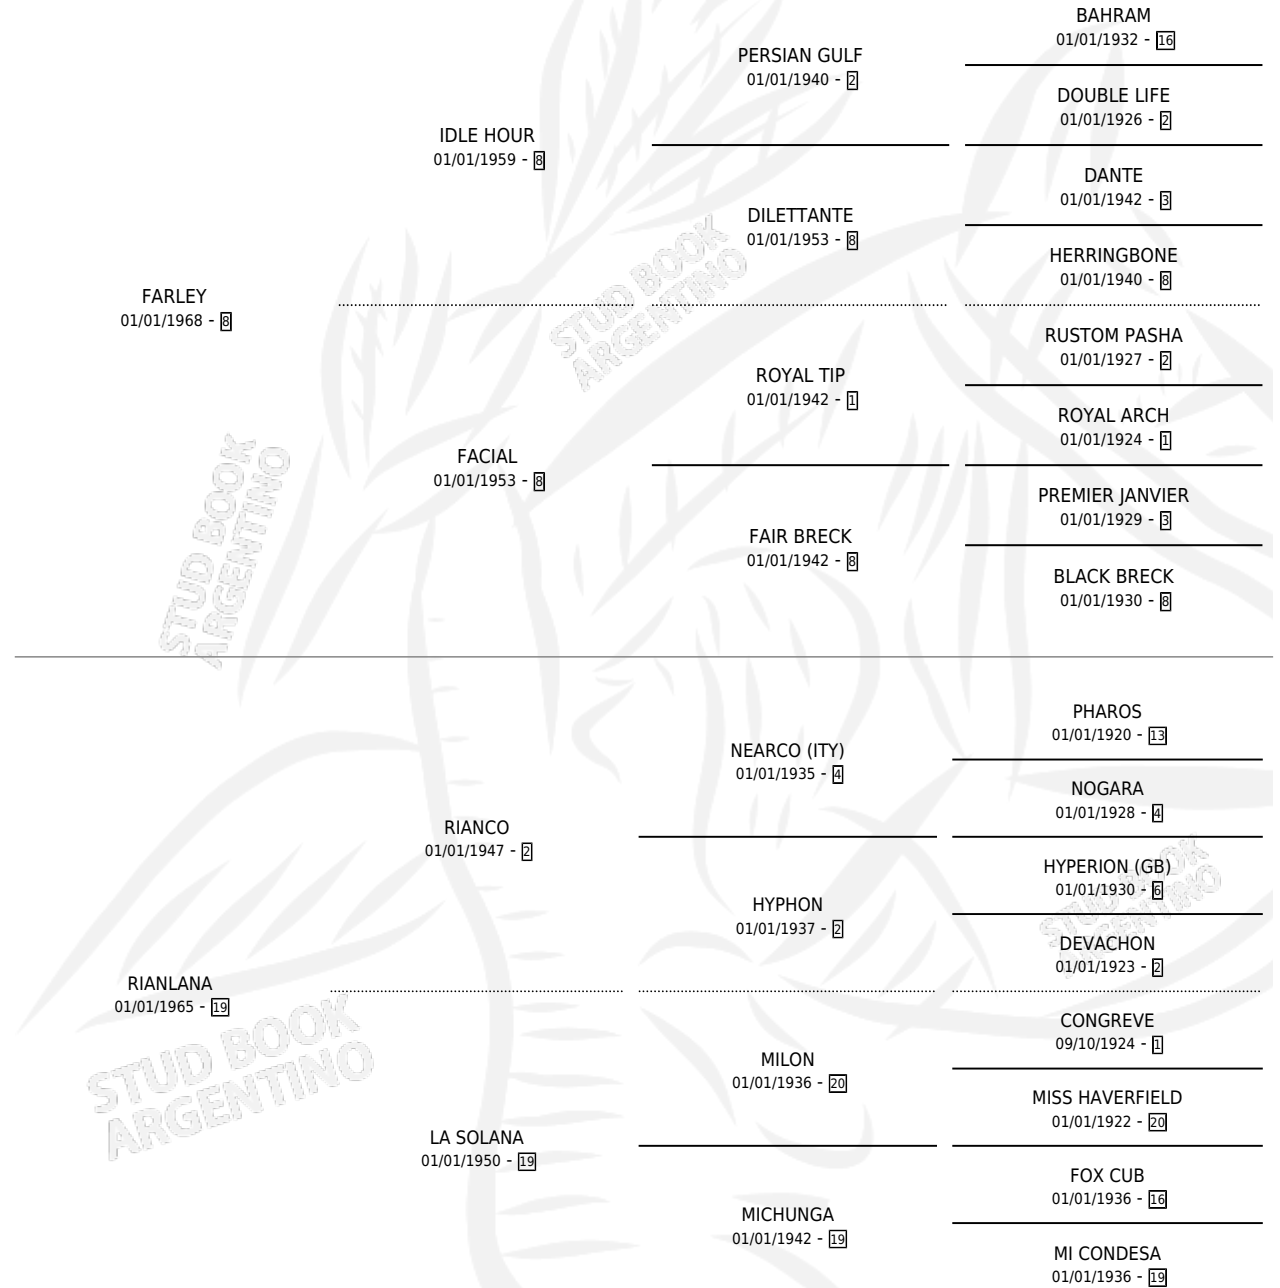

RIANLEY

por FARLEY y RIANLANA por RIANCO

Argentina · Macho · Alazan · SP · 13/10/1985
Familia 19 · Volumen 32

ESTADO

TIPIFICACIÓN SANGUÍNEA	X
TIPIFICACIÓN POR ADN	X
PASAPORTE	X
IDENTIFICACIÓN POR MICROCHIP	X
REPRODUCTOR	X

Lugar de nacimiento: El Tala

Criador: El Tala

PEDIGREE