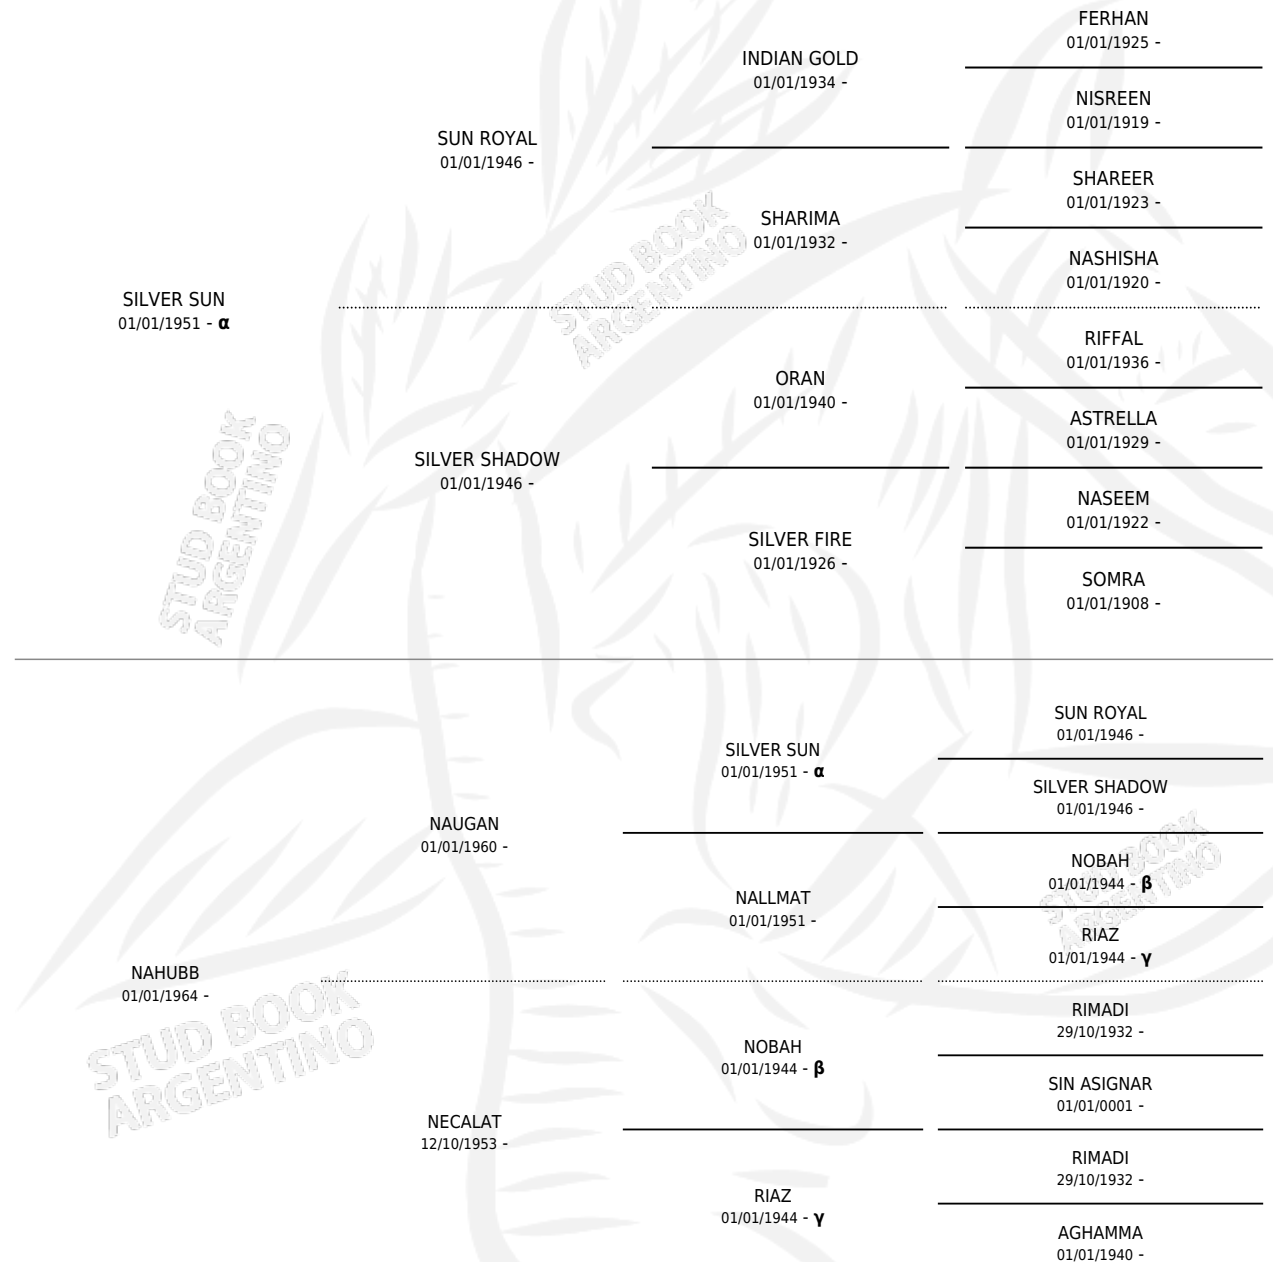

# SIDKUAT

por **SILVER SUN** y **NAHUBB** por **NAUGAN**

Argentina · Hembra · Tordillo · AP · 06/11/1968  
Familia · Volumen 26

## ESTADO

TIPIFICACIÓN SANGUÍNEA	X
TIPIFICACIÓN POR ADN	X
PASAPORTE	X
IDENTIFICACIÓN POR MICROCHIP	X
REPRODUCTOR	X

**Lugar de nacimiento:** Campo particular

**Criador:** Sin dato

~

## PEDIGREE

INBREEDING :  $\alpha, \beta, \gamma$