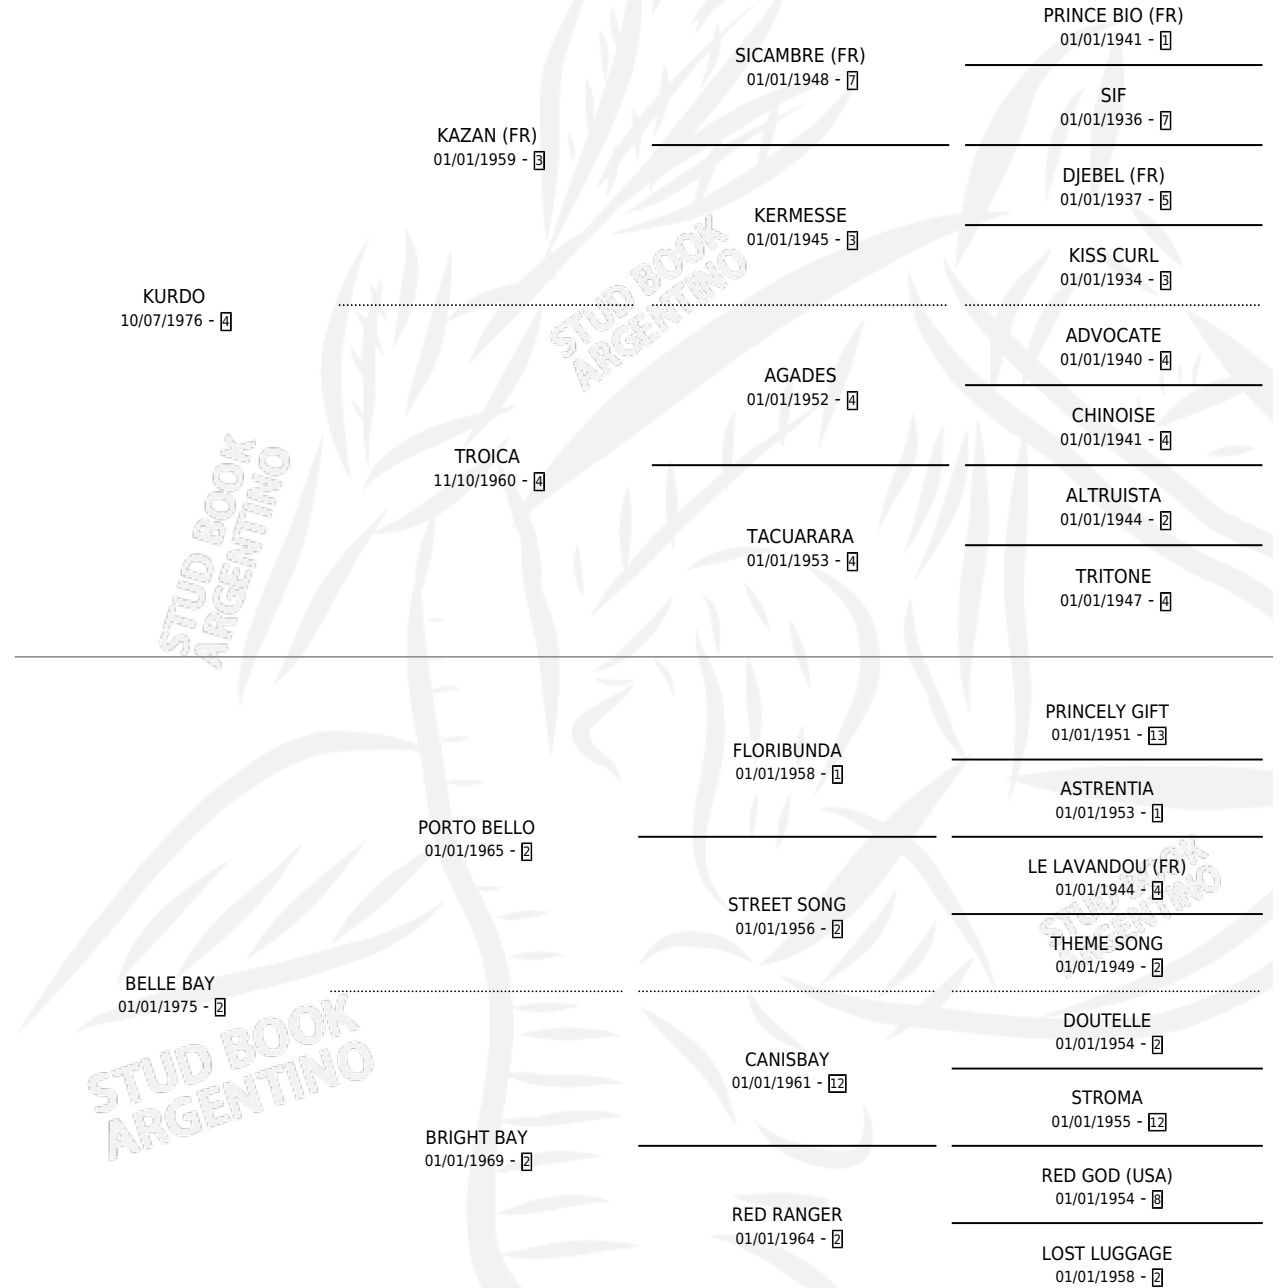

KUSTANAIR

por **KURDO** y **BELLE BAY** por **PORTO BELLO**

Argentina · Hembra · Alazan · SP · 12/10/1985
Familia 2-n · Volumen 32

ESTADO

TIPIFICACIÓN SANGUÍNEA	X
TIPIFICACIÓN POR ADN	X
PASAPORTE	X
IDENTIFICACIÓN POR MICROCHIP	X
REPRODUCTOR	X

Lugar de nacimiento: Las Marianas

Criador: Sin dato

PEDIGREE