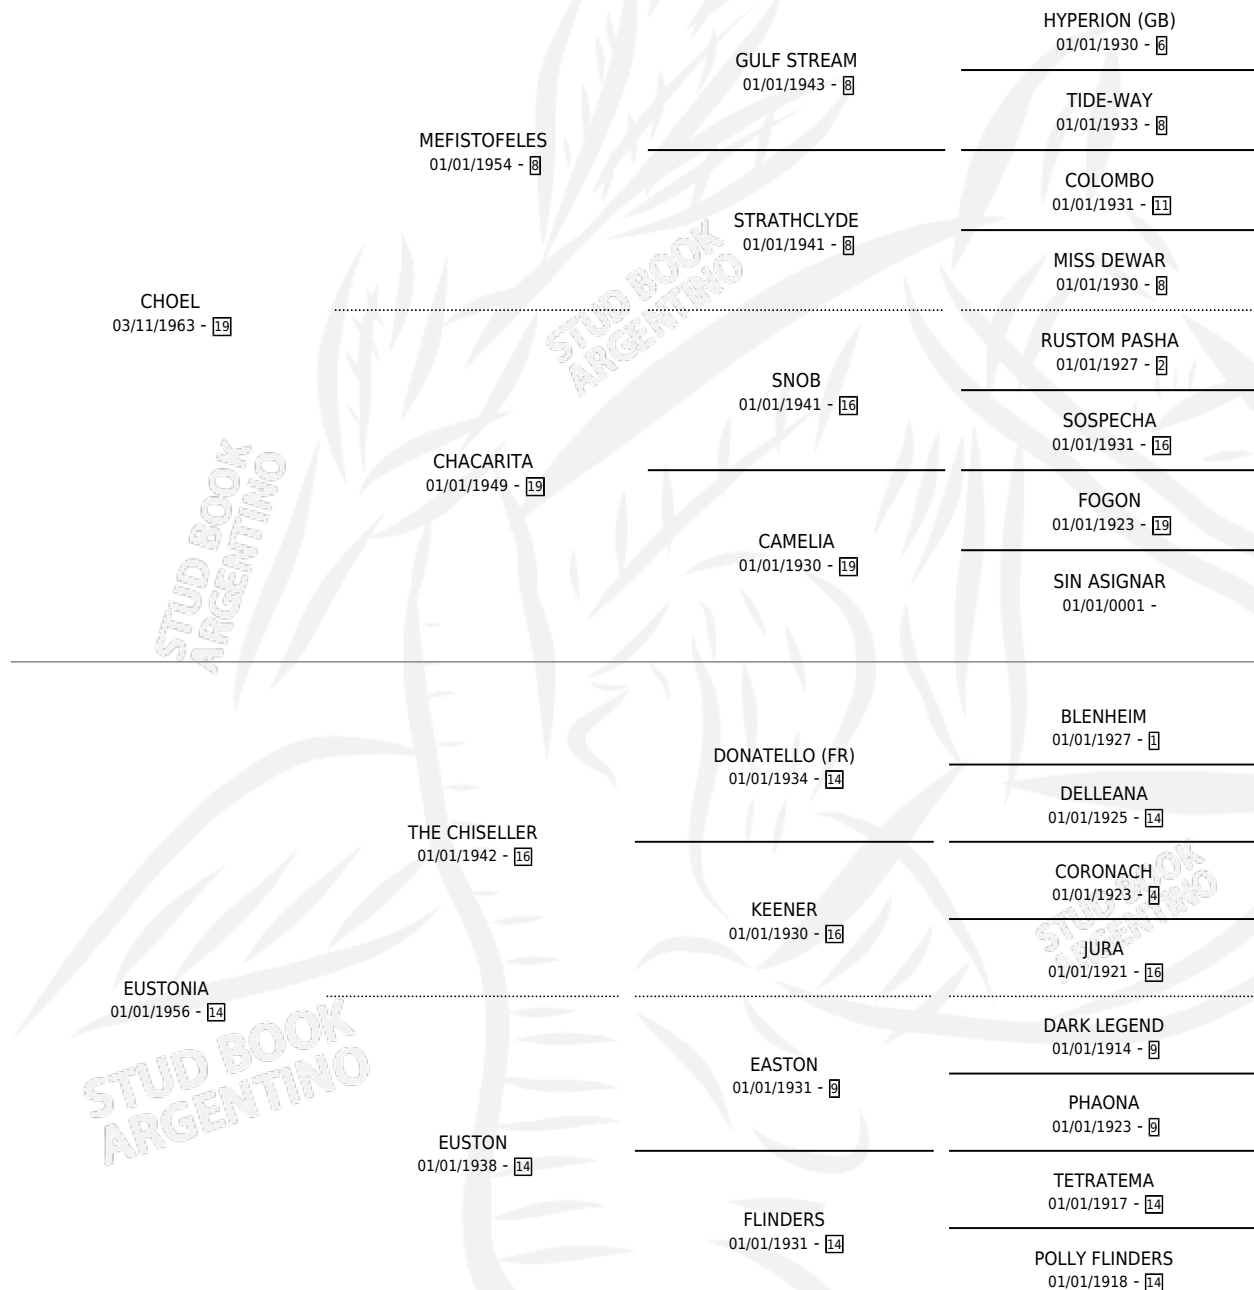

NIARCHA

por CHOEL y EUSTONIA por THE CHISELLER

Argentina · Hembra · Zaino · SP · 01/01/1968
Familia 14-c · Volumen 26

ESTADO

TIPIFICACIÓN SANGUÍNEA	X
TIPIFICACIÓN POR ADN	X
PASAPORTE	X
IDENTIFICACIÓN POR MICROCHIP	X
REPRODUCTOR	X

Lugar de nacimiento: Campo particular

Criador: Sin dato

~

HIJOS

	MACHOS	HEMBRAS
2 NACIERON	0	2
2 CORRIERON	0	2
2 GANARON	0	2
0 GANADORES CL	0 GANADORES GR	0 GANADORES G1

PEDIGREE

NIARCHA

Datos oficiales del Stud Book Argentino