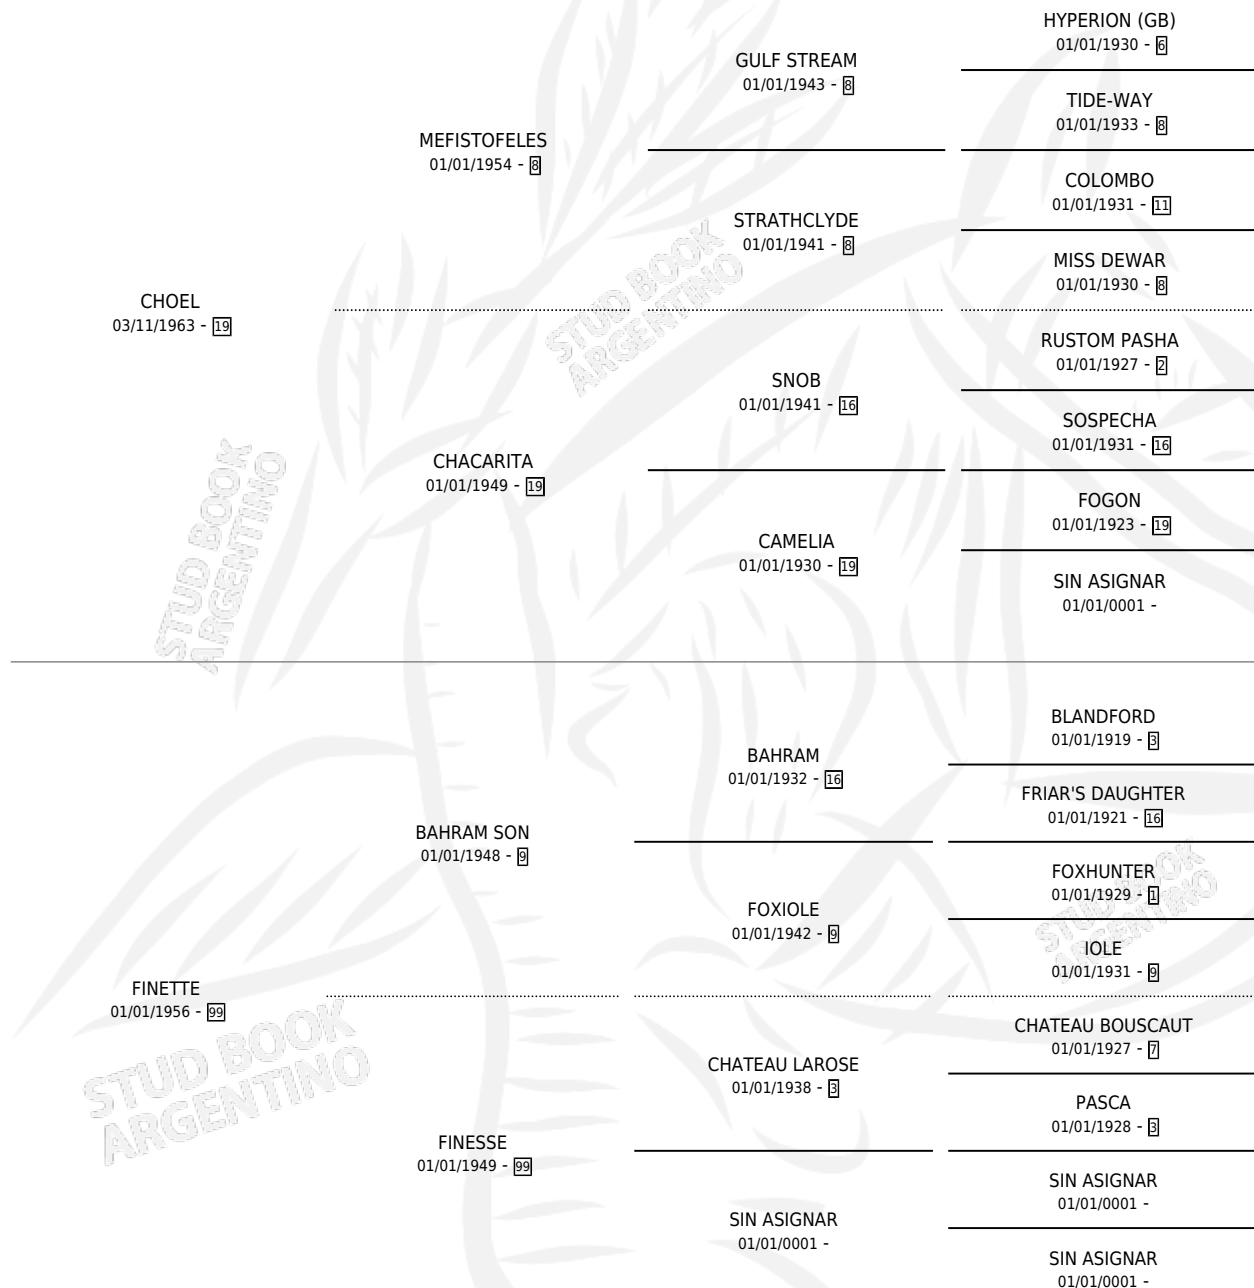

NETSON

por CHOEL y FINETTE por BAHRAM SON

Argentina · Macho · Zaino Doradillo · SP · 01/01/1968
Familia 99 · Volumen 26

ESTADO

TIPIFICACIÓN SANGUÍNEA	X
TIPIFICACIÓN POR ADN	X
PASAPORTE	X
IDENTIFICACIÓN POR MICROCHIP	X
REPRODUCTOR	X

Lugar de nacimiento: Campo particular

Criador: Sin dato

~

HIJOS

	MACHOS	HEMBRAS
3 NACIERON	0	3

SIN ACTUACIONES

PEDIGREE