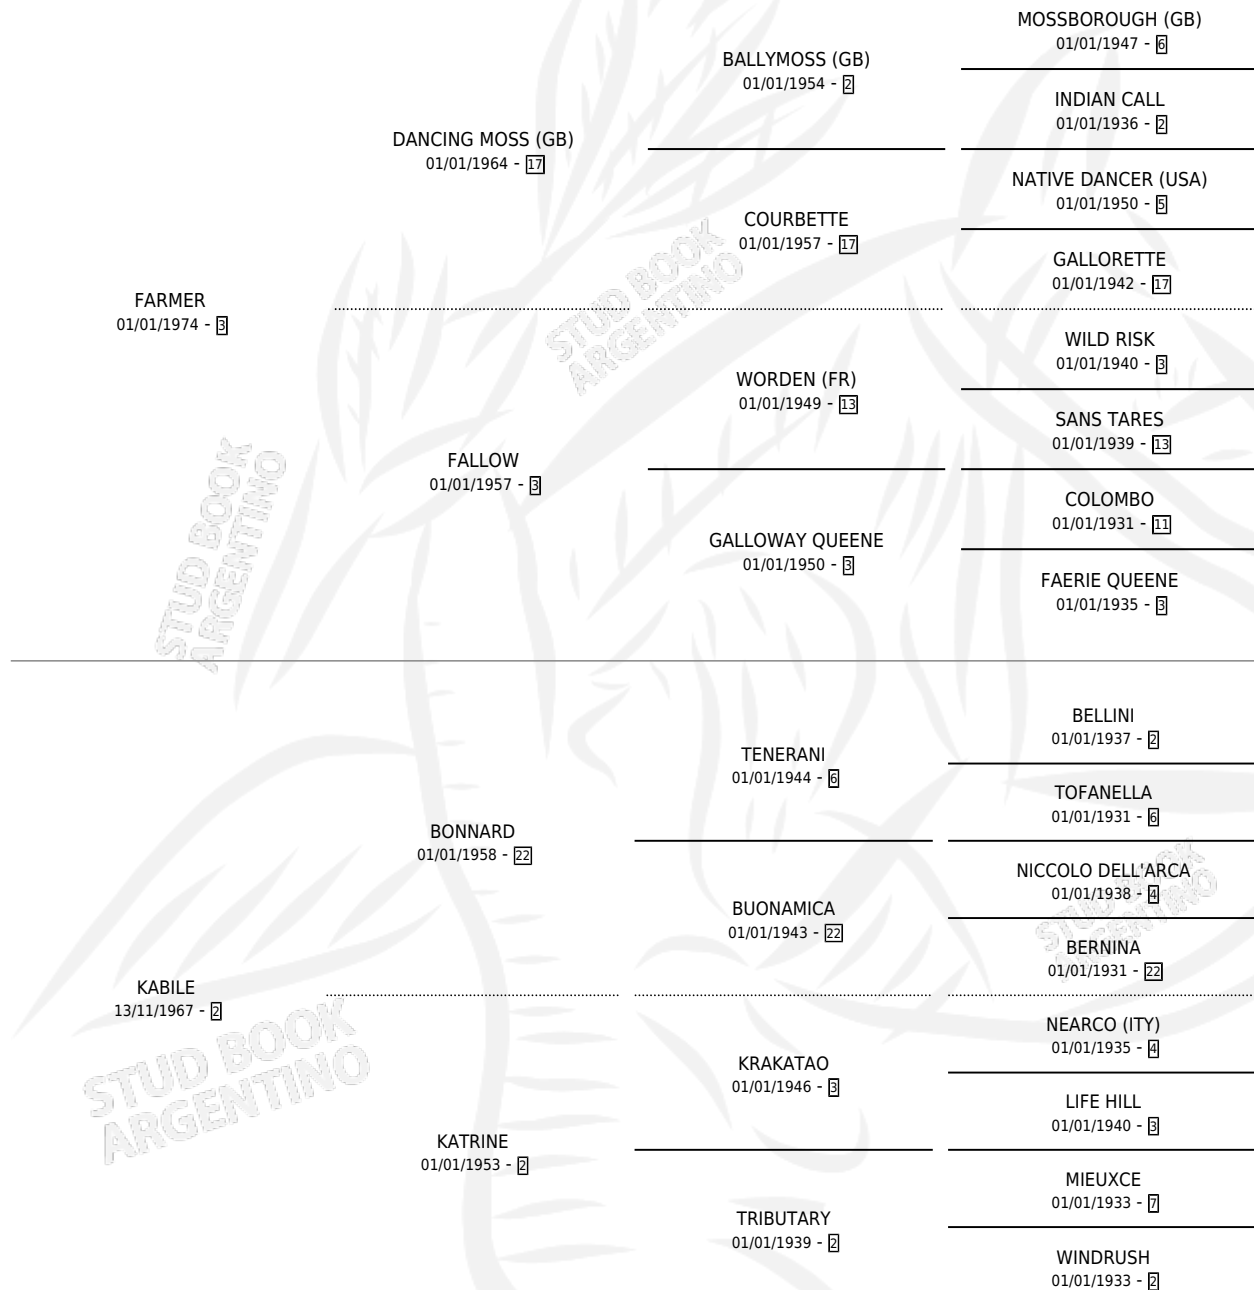

KANDEL

por **FARMER** y **KABILE** por **BONNARD**

Argentina · Hembra · Alazan · SP · 11/10/1985
Familia 2-i · Volumen 32

ESTADO

TIPIFICACIÓN SANGUÍNEA	✓
TIPIFICACIÓN POR ADN	X
PASAPORTE	X
IDENTIFICACIÓN POR MICROCHIP	X
REPRODUCTOR	✓

Lugar de nacimiento: Argentino

Criador: Sin dato

~

HIJOS

	MACHOS	HEMBRAS
7 NACIERON	3	4
3 CORRIERON	2	1
2 GANARON	1	1
1 GANADORES CL	1 GANADORES GR	0 GANADORES G1

PEDIGREE

CAMPAÑA

Solo carreras oficiales de Argentina