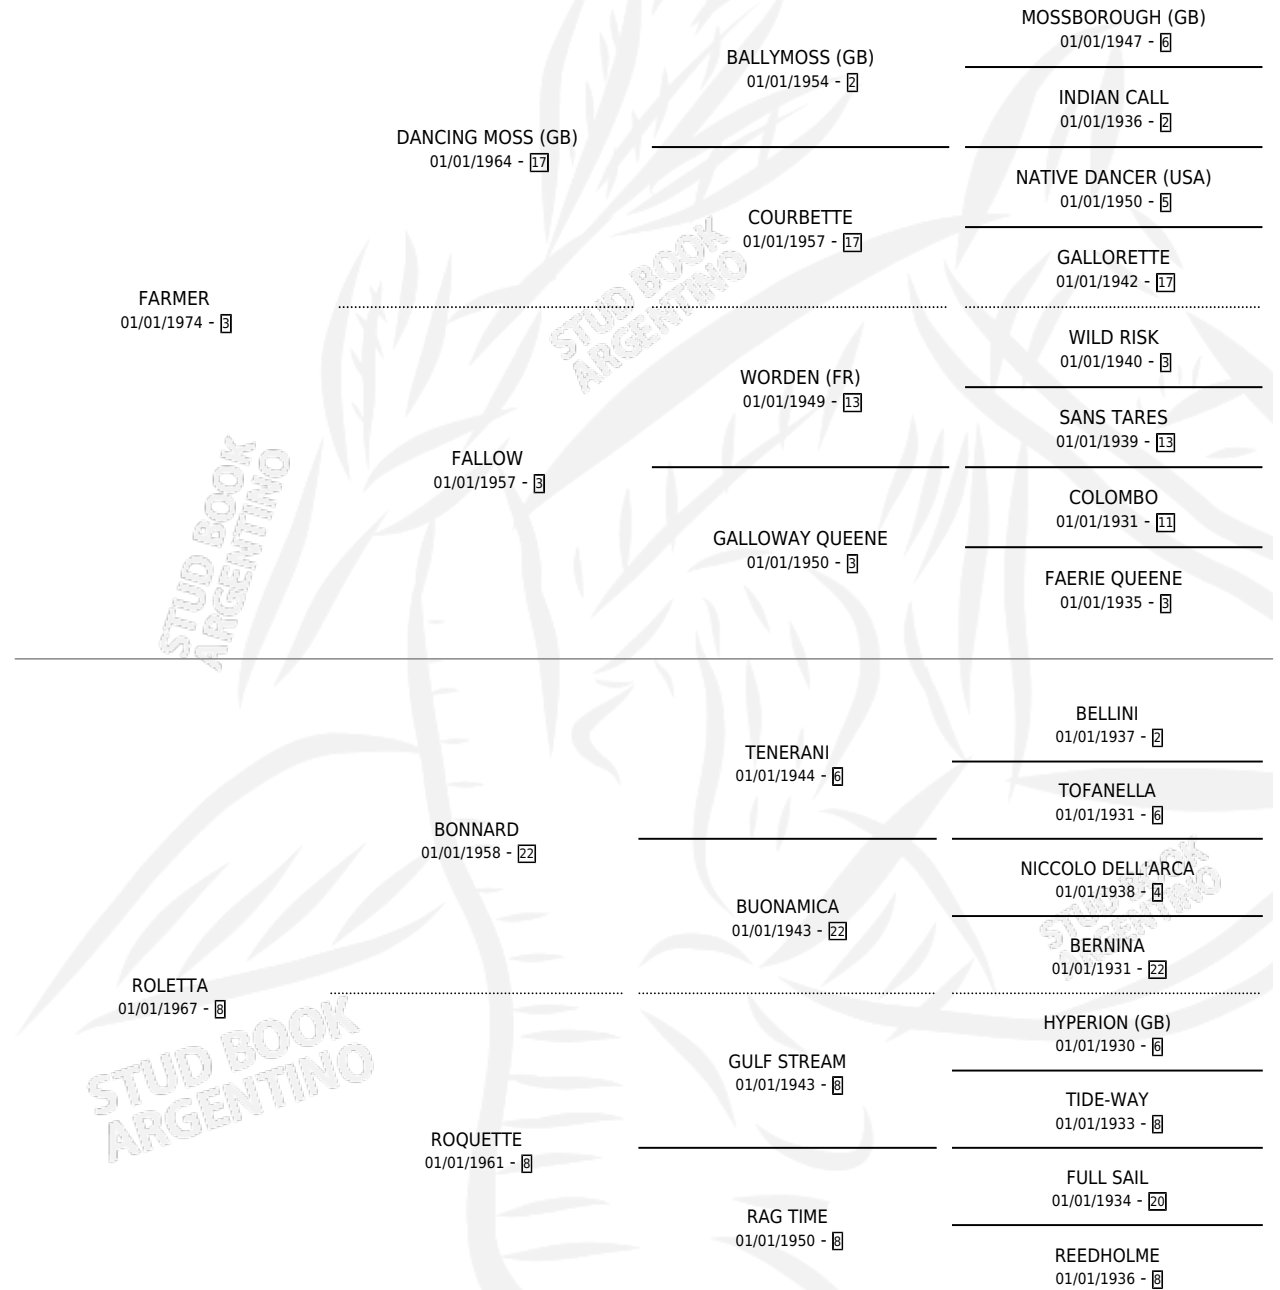

ROBLON

por **FARMER** y **ROLETTA** por **BONNARD**

Argentina · Macho · Zaino · SP · 15/10/1985
Familia 8-k · Volumen 32

ESTADO

TIPIFICACIÓN SANGUÍNEA	X
TIPIFICACIÓN POR ADN	X
PASAPORTE	X
IDENTIFICACIÓN POR MICROCHIP	X
REPRODUCTOR	X

Lugar de nacimiento: Argentino

Criador: Sin dato

PEDIGREE