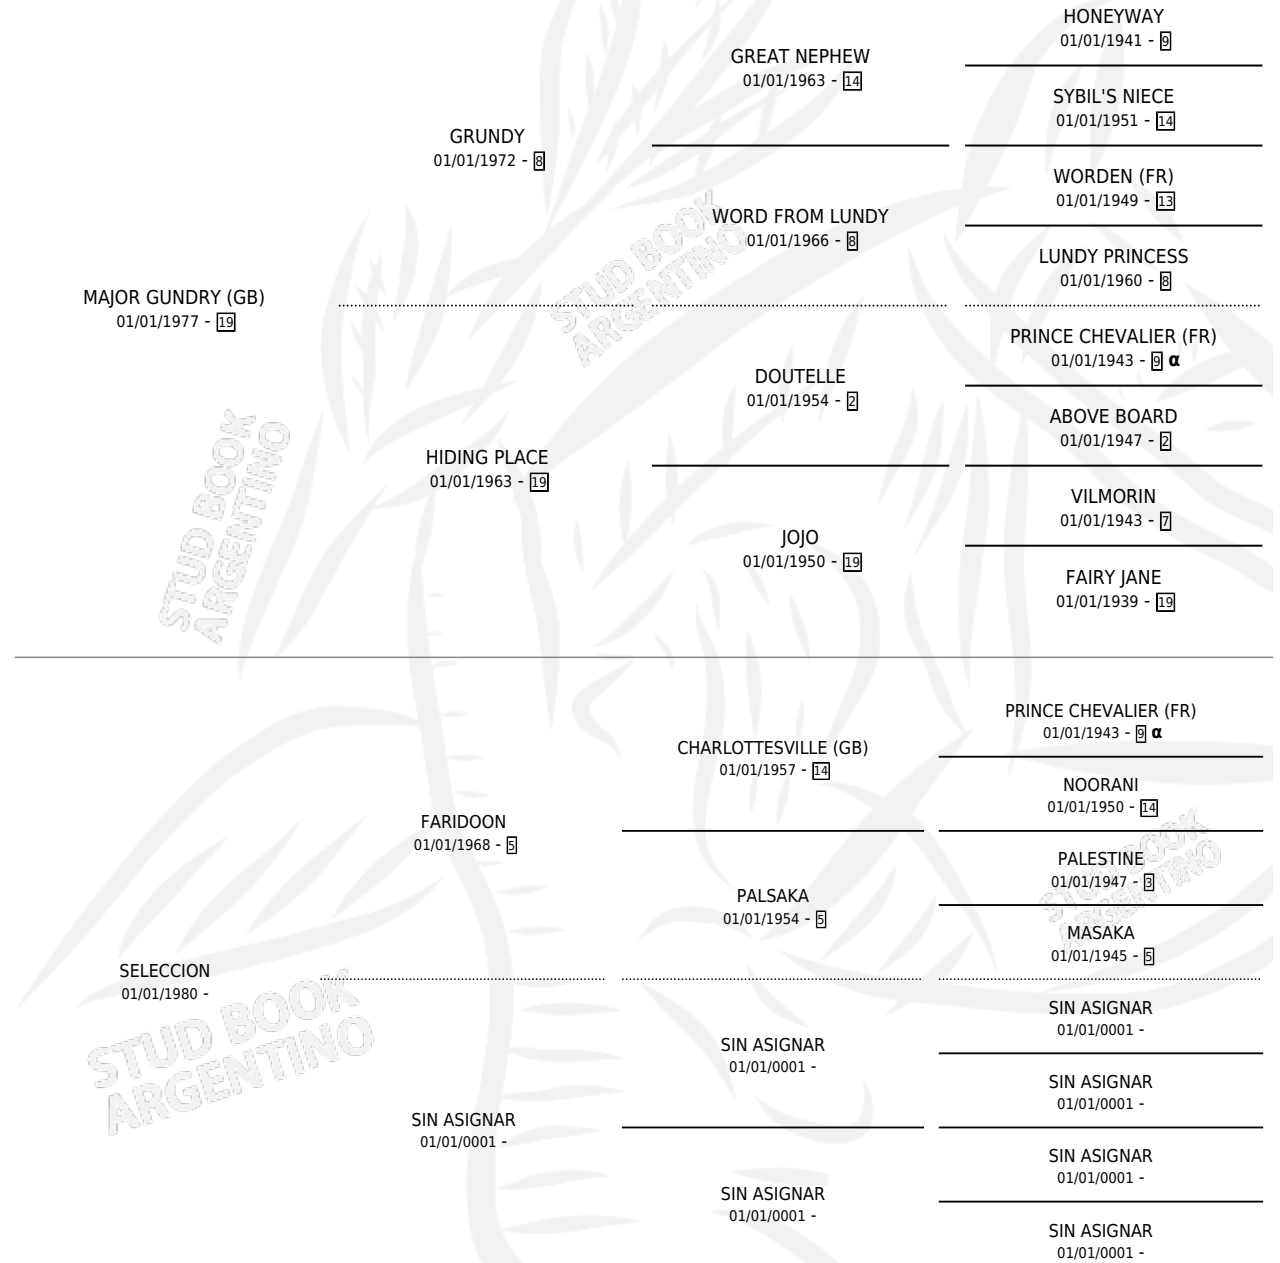

SEÑALADO

por MAJOR GUNDRY (GB) y SELECCION por FARIDOON

Argentina · Macho · Zaino Doradillo · SP · 18/10/1985
Familia · Volumen 32

ESTADO

TIPIFICACIÓN SANGUÍNEA	X
TIPIFICACIÓN POR ADN	X
PASAPORTE	X
IDENTIFICACIÓN POR MICROCHIP	X
REPRODUCTOR	X

Lugar de nacimiento: Argentino

Criador: Sin dato

PEDIGREE

INBREEDING : α

CAMPAÑA

Solo carreras oficiales de Argentina

POR EDAD

EDAD	CC	1°	2°	3°	4°	5°	NP	CLC	CLG	CLCG1	CLGG1	IMPORTE	GANANCIA / CC
3 AÑOS	1	0	0	0	0	0	1	0	0	0	0	\$0	\$0
TOTALES	1	0	0	0	0	0	1	0	0	0	0	\$0	\$0
%		0.0%	0.0%	0.0%	0.0%	0.0%	100%	0.0%	0.0%	0.0%	0.0%		