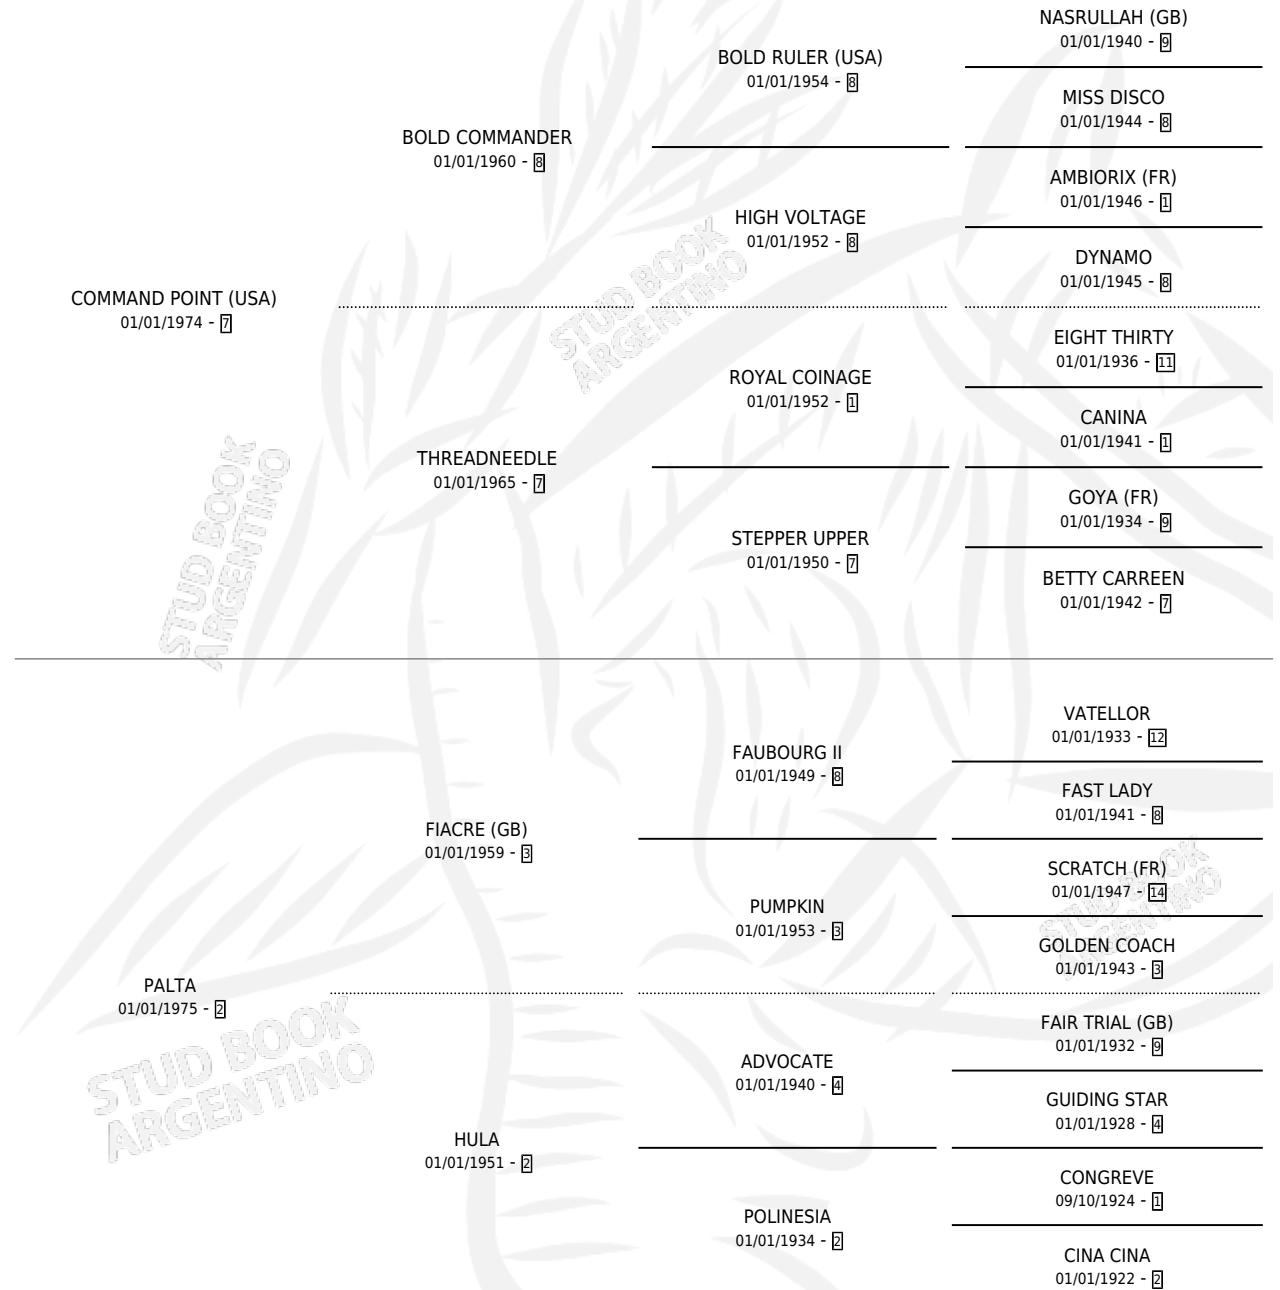

COMMAND PALTA

por **COMMAND POINT (USA)** y **PALTA** por **FIACRE (GB)**

Argentina · Macho · Alazan · SP · 11/10/1985
Familia 2-h · Volumen 32

ESTADO

TIPIFICACIÓN SANGUÍNEA	X
TIPIFICACIÓN POR ADN	X
PASAPORTE	X
IDENTIFICACIÓN POR MICROCHIP	X
REPRODUCTOR	X

Lugar de nacimiento: Ternura Ranch

Criador: Sin dato

PEDIGREE

CAMPAÑA

Solo carreras oficiales de Argentina

POR EDAD

EDAD	CC	1°	2°	3°	4°	5°	NP	CLC	CLG	CLCG1	CLGG1	IMPORTE	GANANCIA / CC
3 AÑOS	7	0	3	0	0	0	4	0	0	0	0	\$0	\$0
4 AÑOS	2	0	0	1	0	0	1	0	0	0	0	\$0	\$0
TOTALES	9	0	3	1	0	0	5	0	0	0	0	\$0	\$0
%		0.0%	33.3%	11.1%	0.0%	0.0%	55.6%	0.0%	0.0%	0.0%	0.0%		