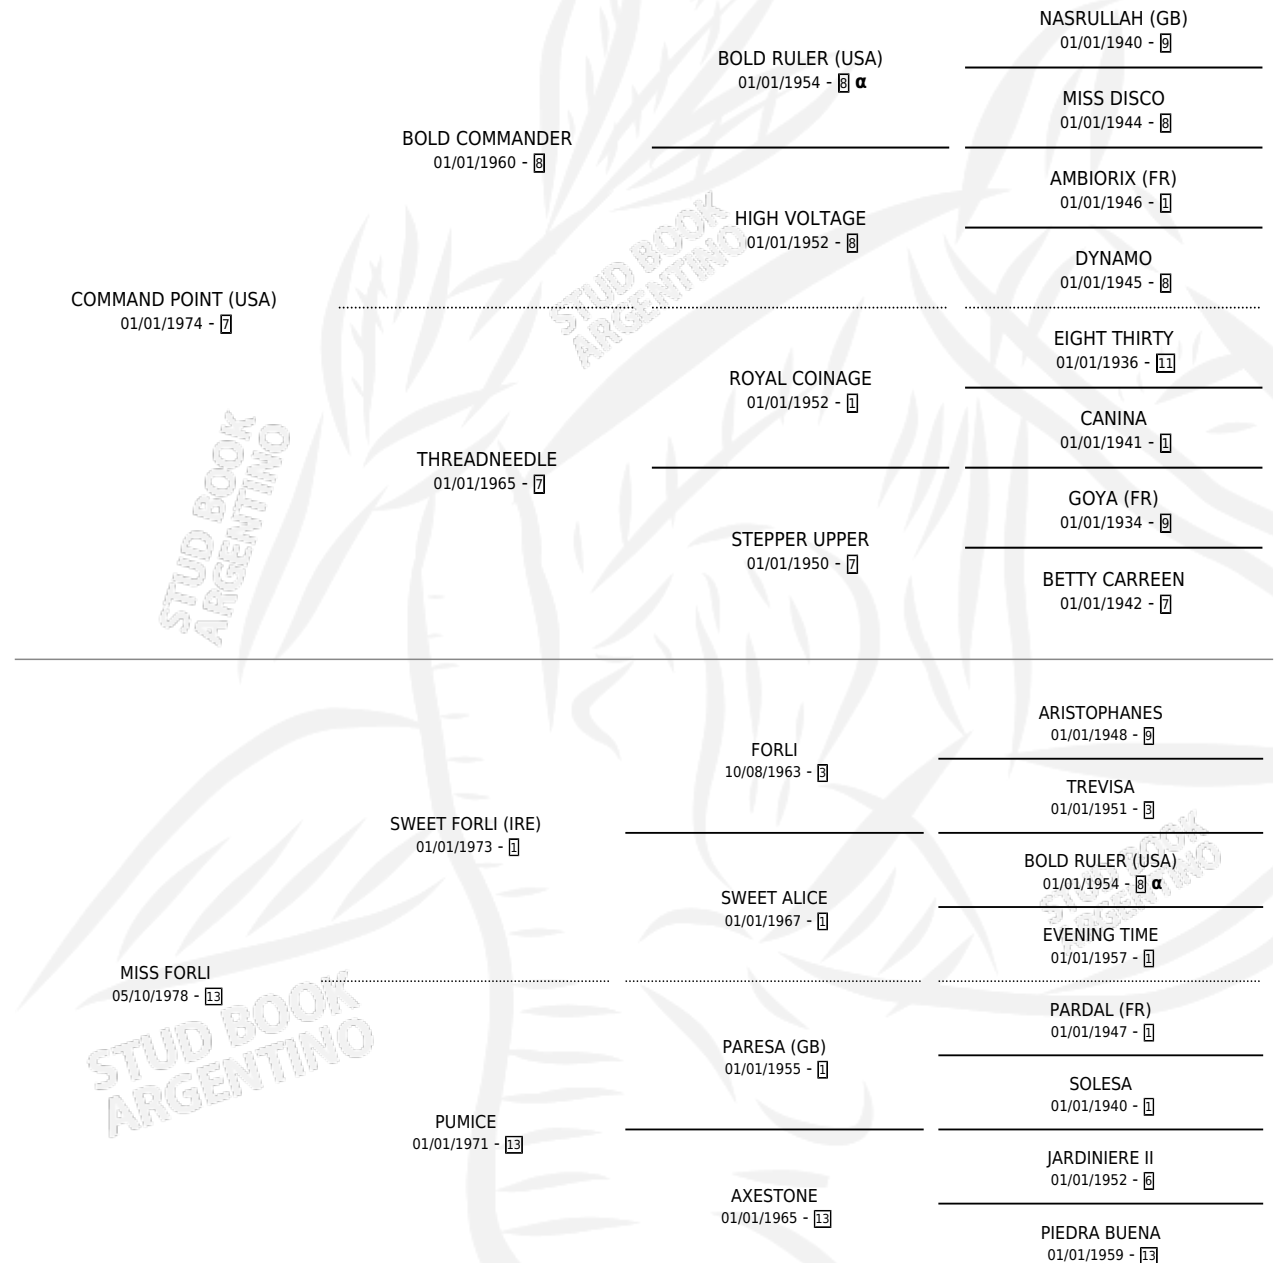

COMMAND FORLI

por **COMMAND POINT (USA)** y **MISS FORLI** por **SWEET FORLI (IRE)**

Argentina · Macho · Alazan · SP · 07/10/1985
Familia 13 · Volumen 32

ESTADO

| | |
|------------------------------|---|
| TIPIFICACIÓN SANGUÍNEA | X |
| TIPIFICACIÓN POR ADN | X |
| PASAPORTE | X |
| IDENTIFICACIÓN POR MICROCHIP | X |
| REPRODUCTOR | X |

Lugar de nacimiento: Ternura Ranch
Criador: Sin dato

PEDIGREE

INBREEDING : α

EXPORTACIÓN / IMPORTACIÓN

| FECHA | MOVIMIENTO | PAÍS |
|------------|------------|----------|
| 01/11/1987 | EXPORTADO | PARAGUAY |