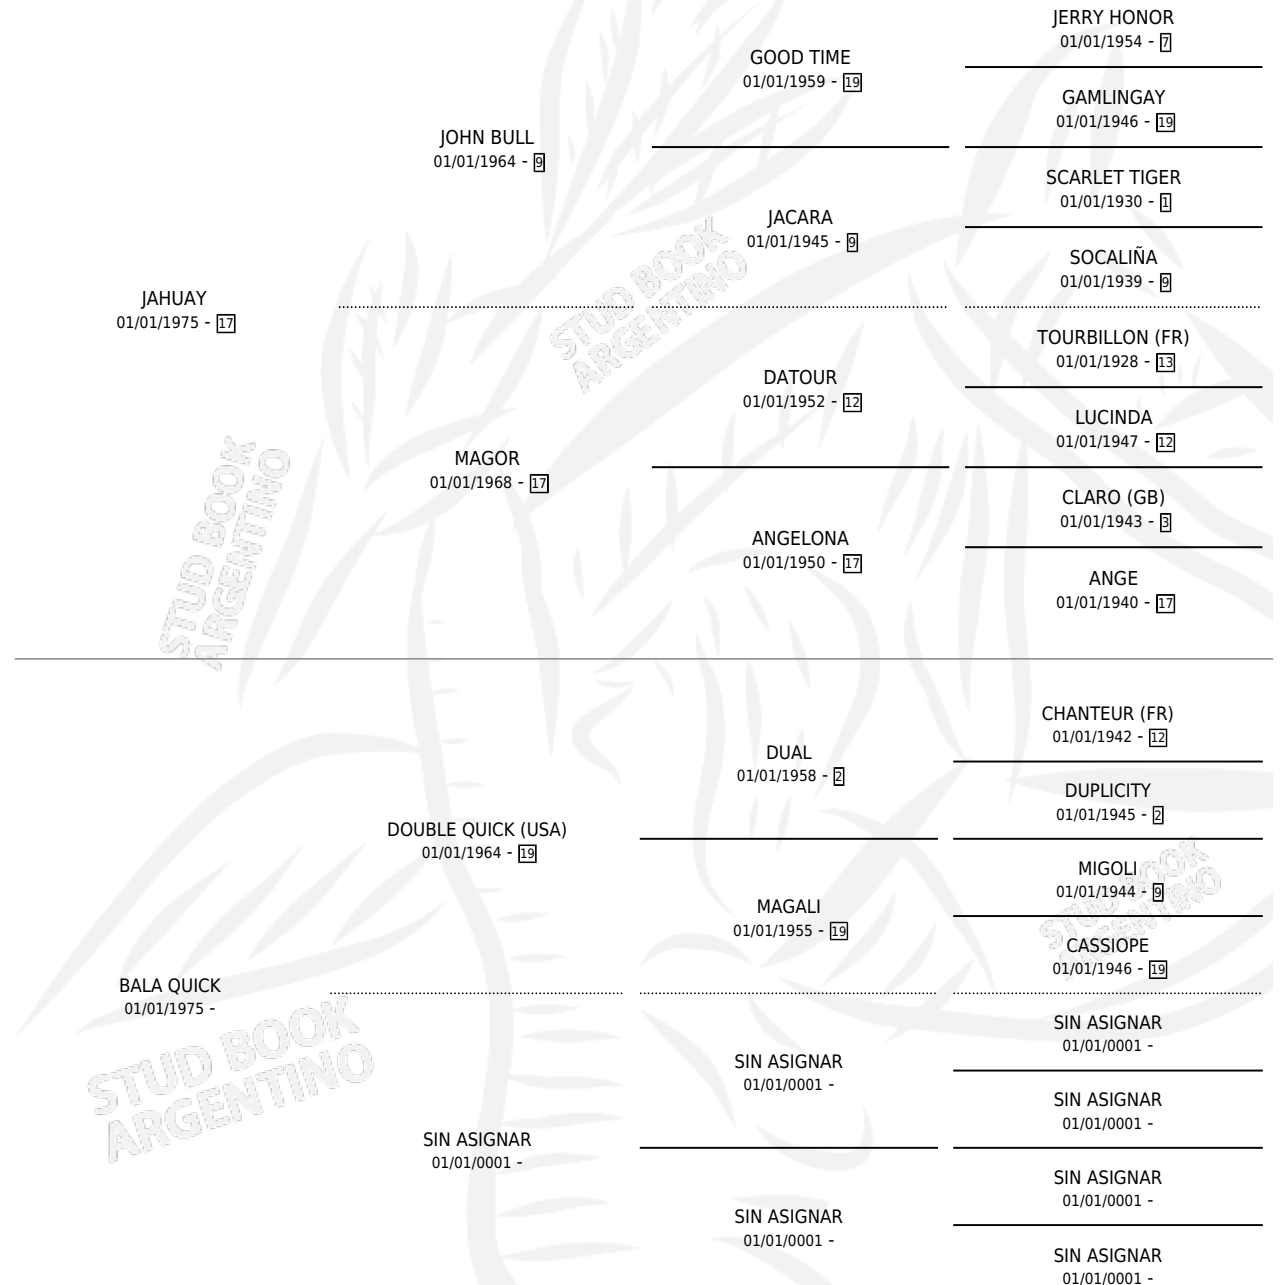

BALADOR

por JAHUAY y BALA QUICK por DOUBLE QUICK (USA)

Argentina · Macho · Zaino · SP · 15/09/1985
Familia · Volumen 32

ESTADO

TIPIFICACIÓN SANGUÍNEA	X
TIPIFICACIÓN POR ADN	X
PASAPORTE	X
IDENTIFICACIÓN POR MICROCHIP	X
REPRODUCTOR	X

Lugar de nacimiento: Loo-mapu

Criador: Sin dato

PEDIGREE

BALADOR

Datos oficiales del Stud Book Argentino

Documento generado el 12/05/2026

studbook.org.ar