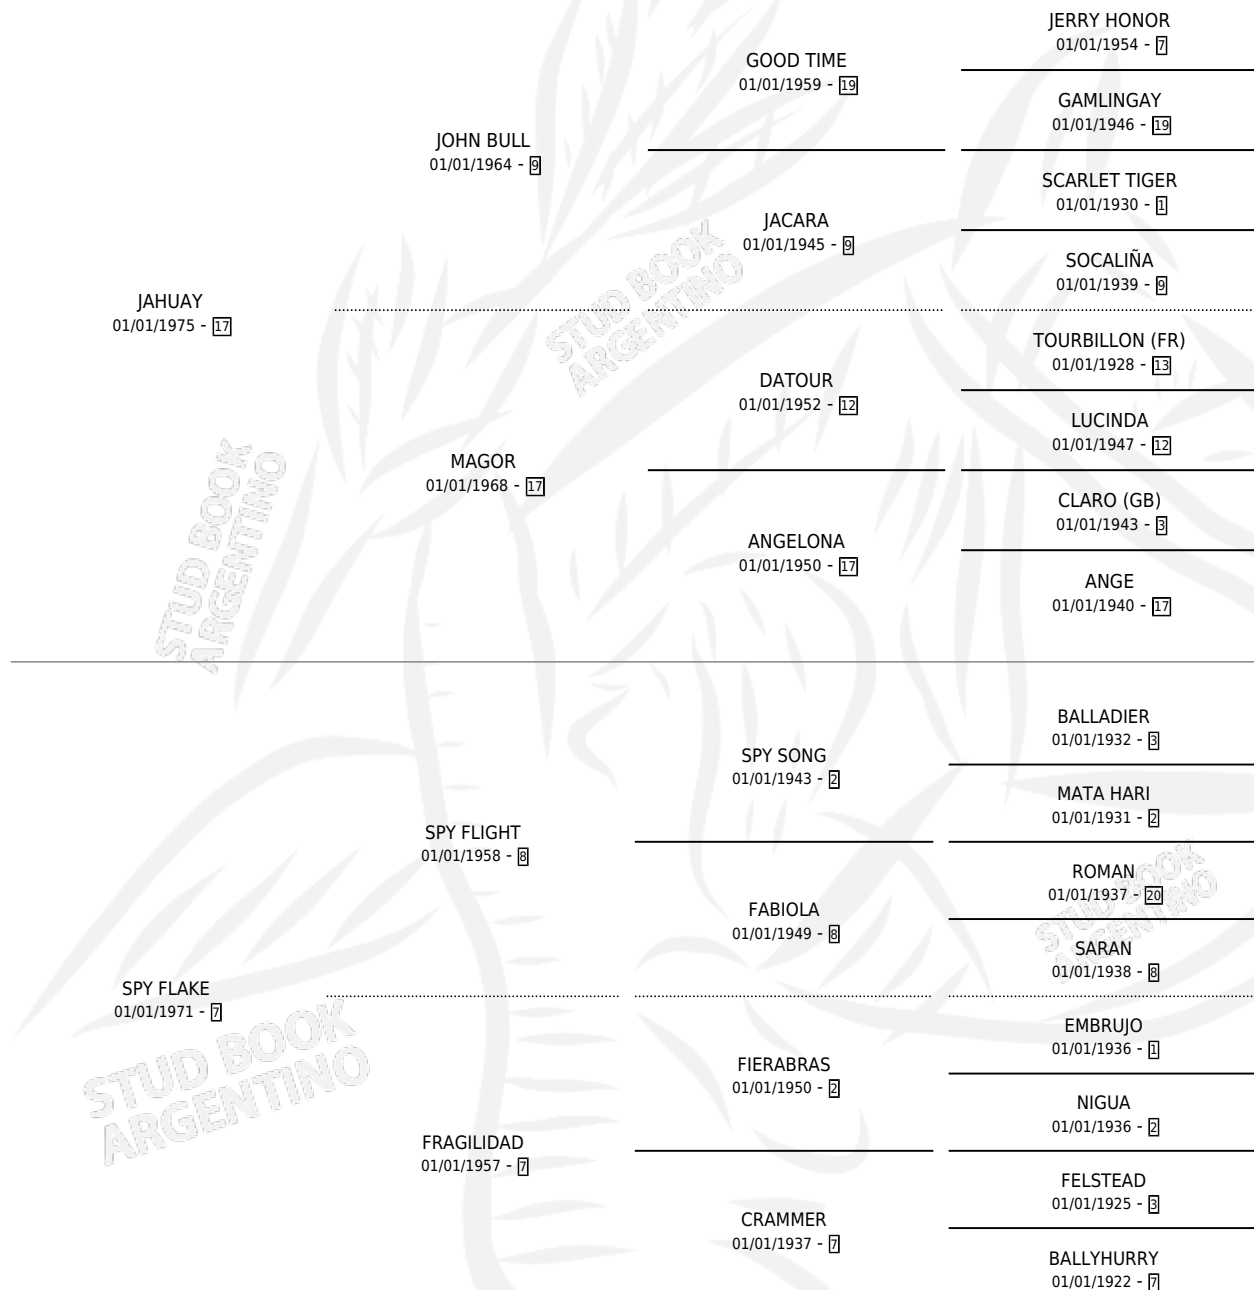

ZORRITA

por JAHUAY y SPY FLAKE por SPY FLIGHT

Argentina · Hembra · Alazan · SP · 19/08/1985
Familia 7-d · Volumen 32

ESTADO

TIPIFICACIÓN SANGUÍNEA	X
TIPIFICACIÓN POR ADN	X
PASAPORTE	X
IDENTIFICACIÓN POR MICROCHIP	X
REPRODUCTOR	X

Lugar de nacimiento: Loo-mapu

Criador: Sin dato

PEDIGREE

ZORRITA

Datos oficiales del Stud Book Argentino

Documento generado el 04/05/2026

studbook.org.ar