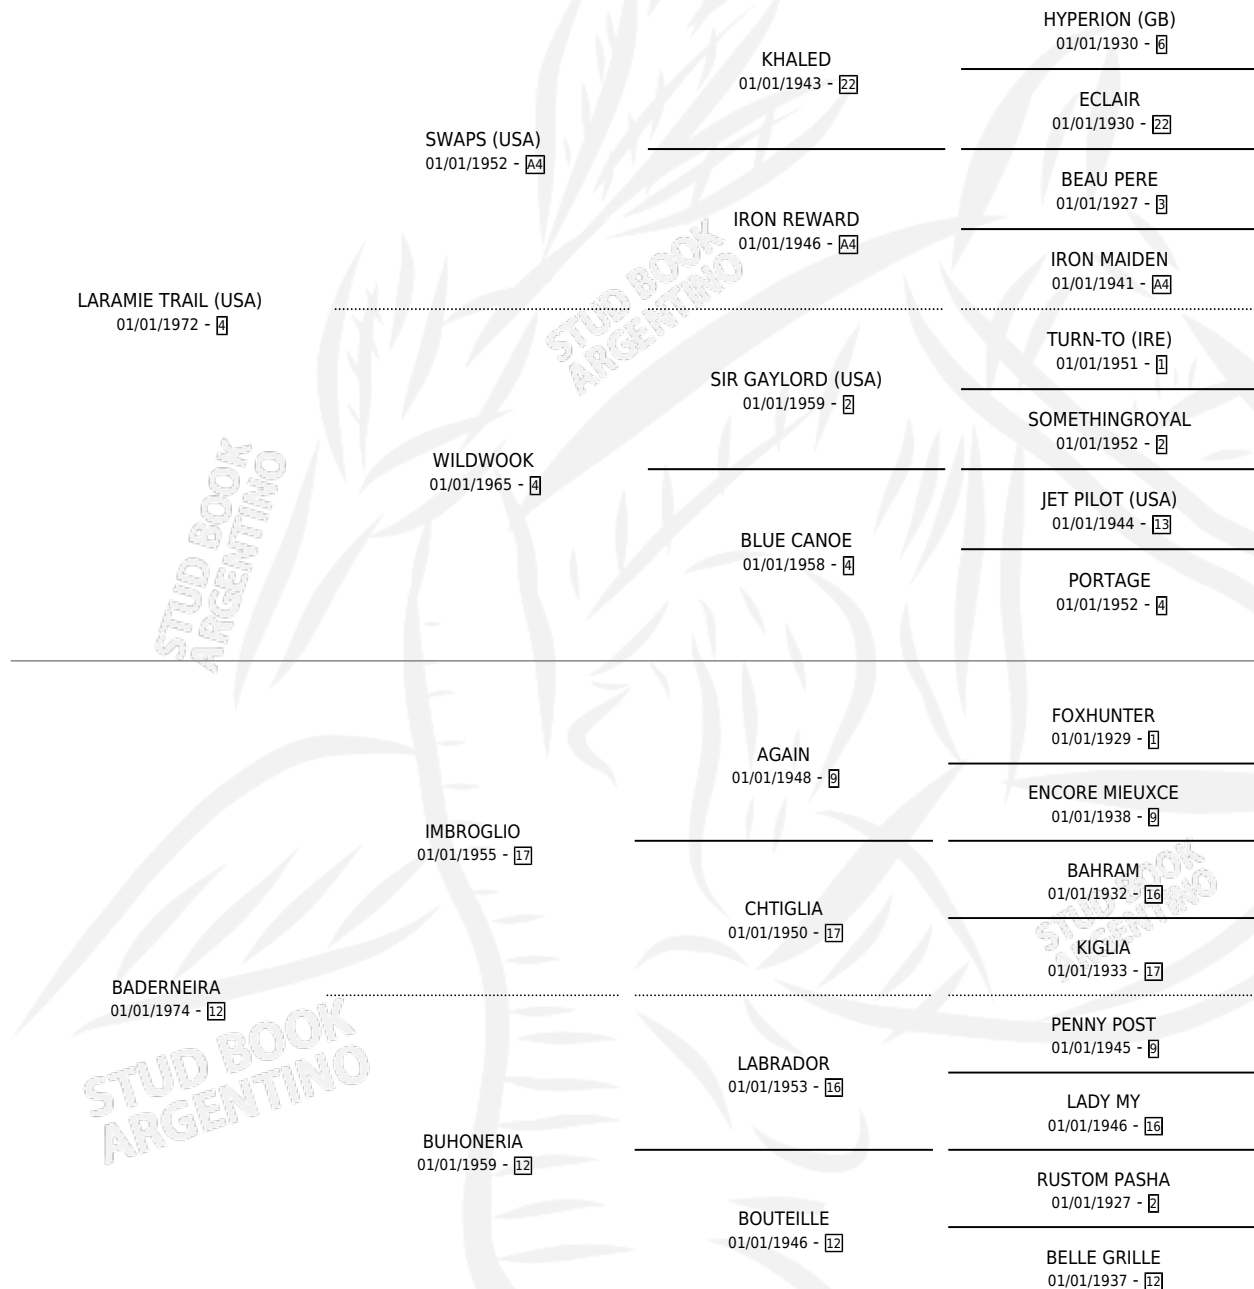

LIGHT CREST

por LARAMIE TRAIL (USA) y BADERNEIRA por
IMBROGLIO

Argentina · Hembra · Zaino · SP · 12/10/1985
Familia 12-d · Volumen 32

ESTADO

TIPIFICACIÓN SANGUÍNEA	✓
TIPIFICACIÓN POR ADN	X
PASAPORTE	X
IDENTIFICACIÓN POR MICROCHIP	X
REPRODUCTOR	✓

Lugar de nacimiento: El Candil
Criador: Sin dato

~

HIJOS

	MACHOS	HEMBRAS
5 NACIERON	3	2
3 CORRIERON	2	1
2 GANARON	1	1

0	0	0
GANADORES CL	GANADORES GR	GANADORES G1

PEDIGREE

CAMPAÑA

Solo carreras oficiales de Argentina