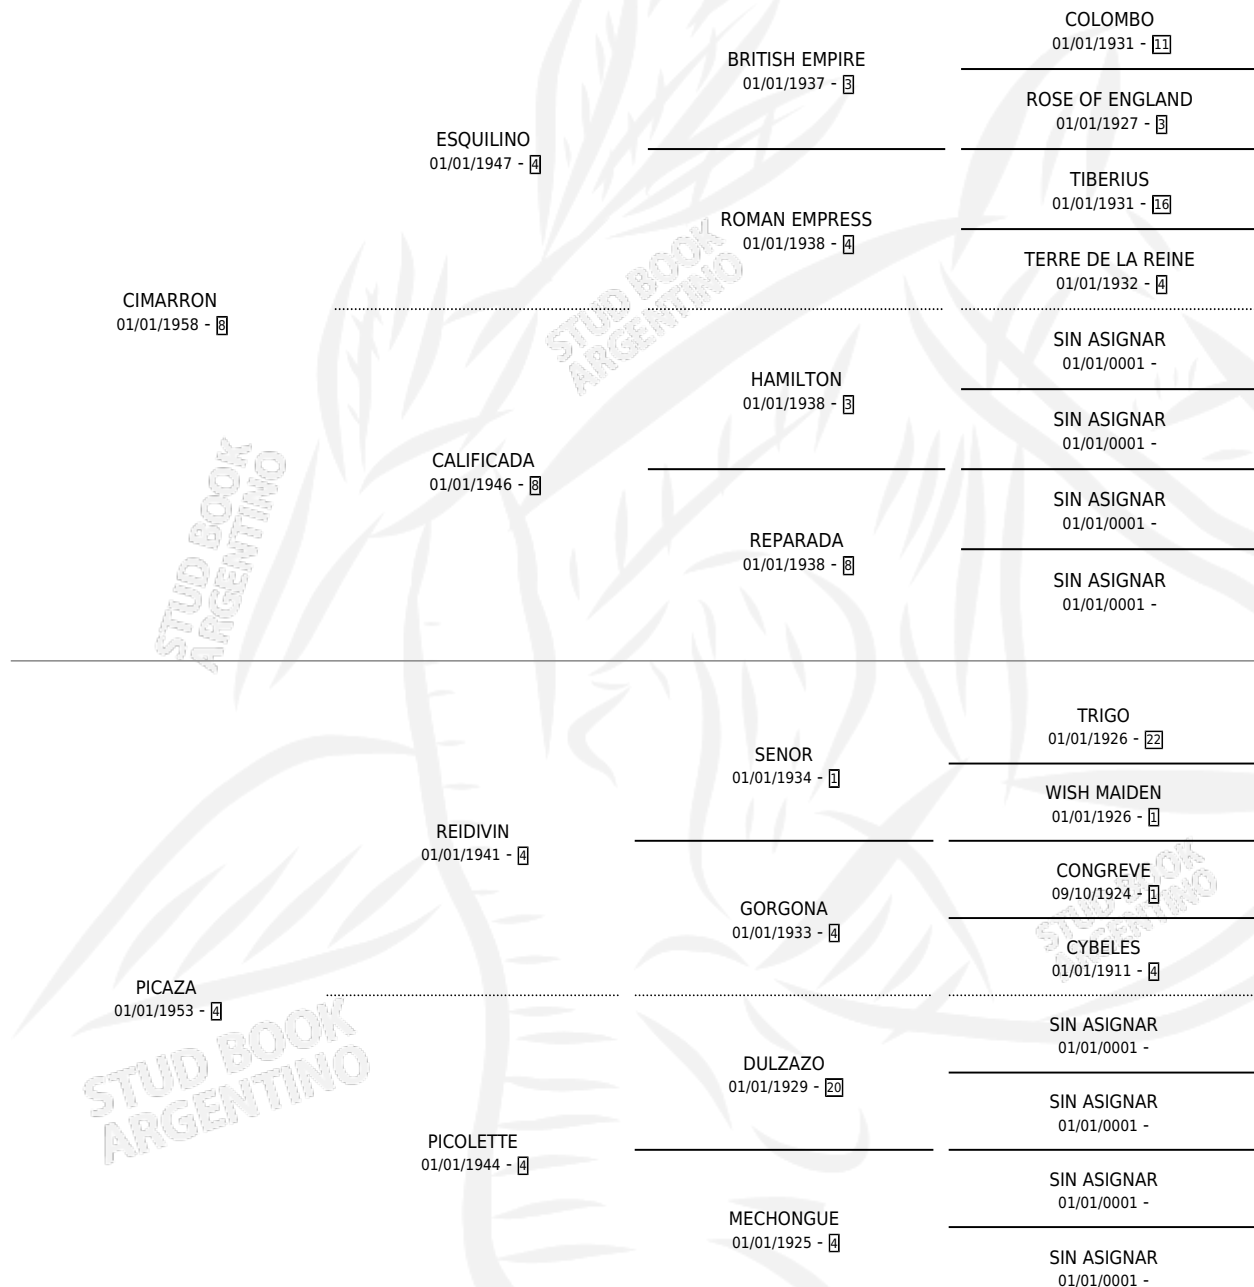

MILUN

por CIMARRON y PICAZA por REIDIVIN

Argentina · Hembra · Alazan Tostado · SP · 01/01/1968
Familia 4-c · Volumen 26

ESTADO

TIPIFICACIÓN SANGUÍNEA	X
TIPIFICACIÓN POR ADN	X
PASAPORTE	X
IDENTIFICACIÓN POR MICROCHIP	X
REPRODUCTOR	✓

Lugar de nacimiento: Campo particular

Criador: Sin dato

~

HIJOS

	MACHOS	HEMBRAS
6 NACIERON	3	3
4 CORRIERON	2	2
4 GANARON	2	2
0 GANADORES CL	0 GANADORES GR	0 GANADORES G1

PEDIGREE

S

mientos 2 / Efectividad 40.00%

PADRILLO	PRODUCTO	CRIADOR	1ER SERVICIO	ÚLTIMO SERVICIO
ARTISTICO	Ø		30/11/1987	23/12/1987
MILUN	Ø		24/10/1986	28/10/1986
Datos oficiales del Stud Book Argentino				
Documento generado el 26/04/2026				
ARTISTICO	TIO SOLO (M A, 06/10/1985)	NICORA LUIS RICARDO		
ARTISTICO	EL RICO (M A, 11/10/1986)	SIN DATO		