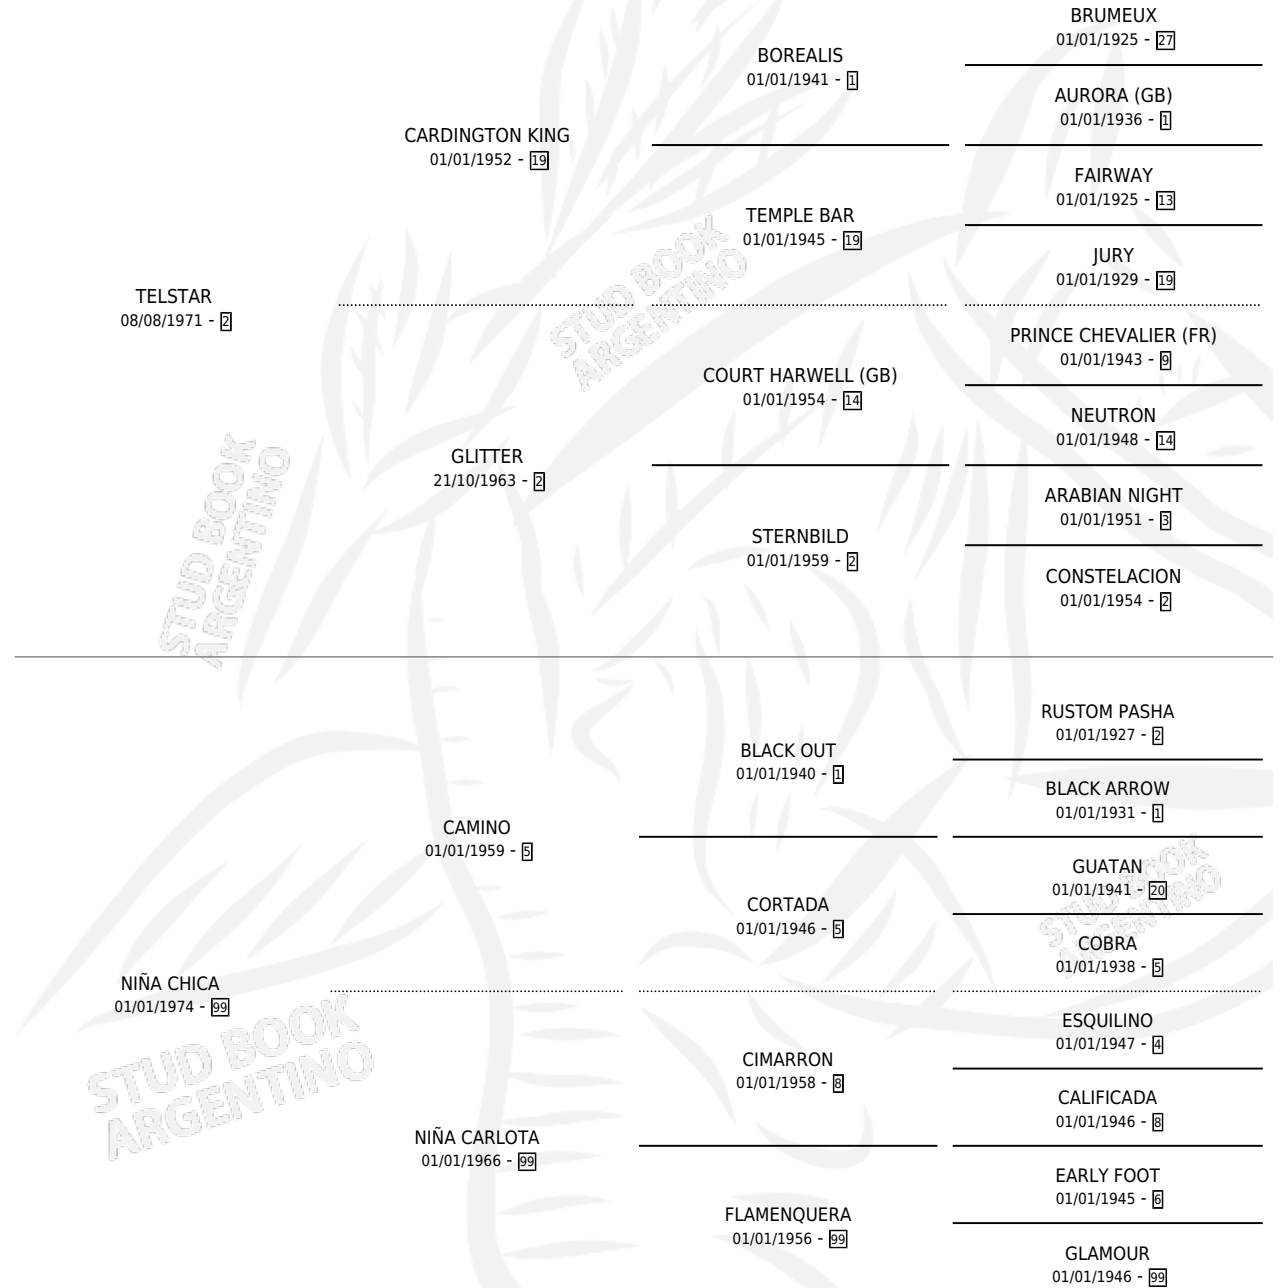

STAR CHICA

por TELSTAR y NIÑA CHICA por CAMINO

Argentina · Hembra · Zaino · SP · 13/09/1985
Familia 99 · Volumen 32

ESTADO

TIPIFICACIÓN SANGUÍNEA	✓
TIPIFICACIÓN POR ADN	X
PASAPORTE	X
IDENTIFICACIÓN POR MICROCHIP	X
REPRODUCTOR	✓

Lugar de nacimiento: La Eudocia

Criador: Sin dato

PEDIGREE

S

mientos **0** / Efectividad **0.00%**

PADRILLO	PRODUCTO	CRIADOR	1ER SERVICIO	ÚLTIMO SERVICIO
MOTINGUILLO	∅		12/11/1992	12/11/1992
EL NEG	∅		12/12/1991	14/12/1991