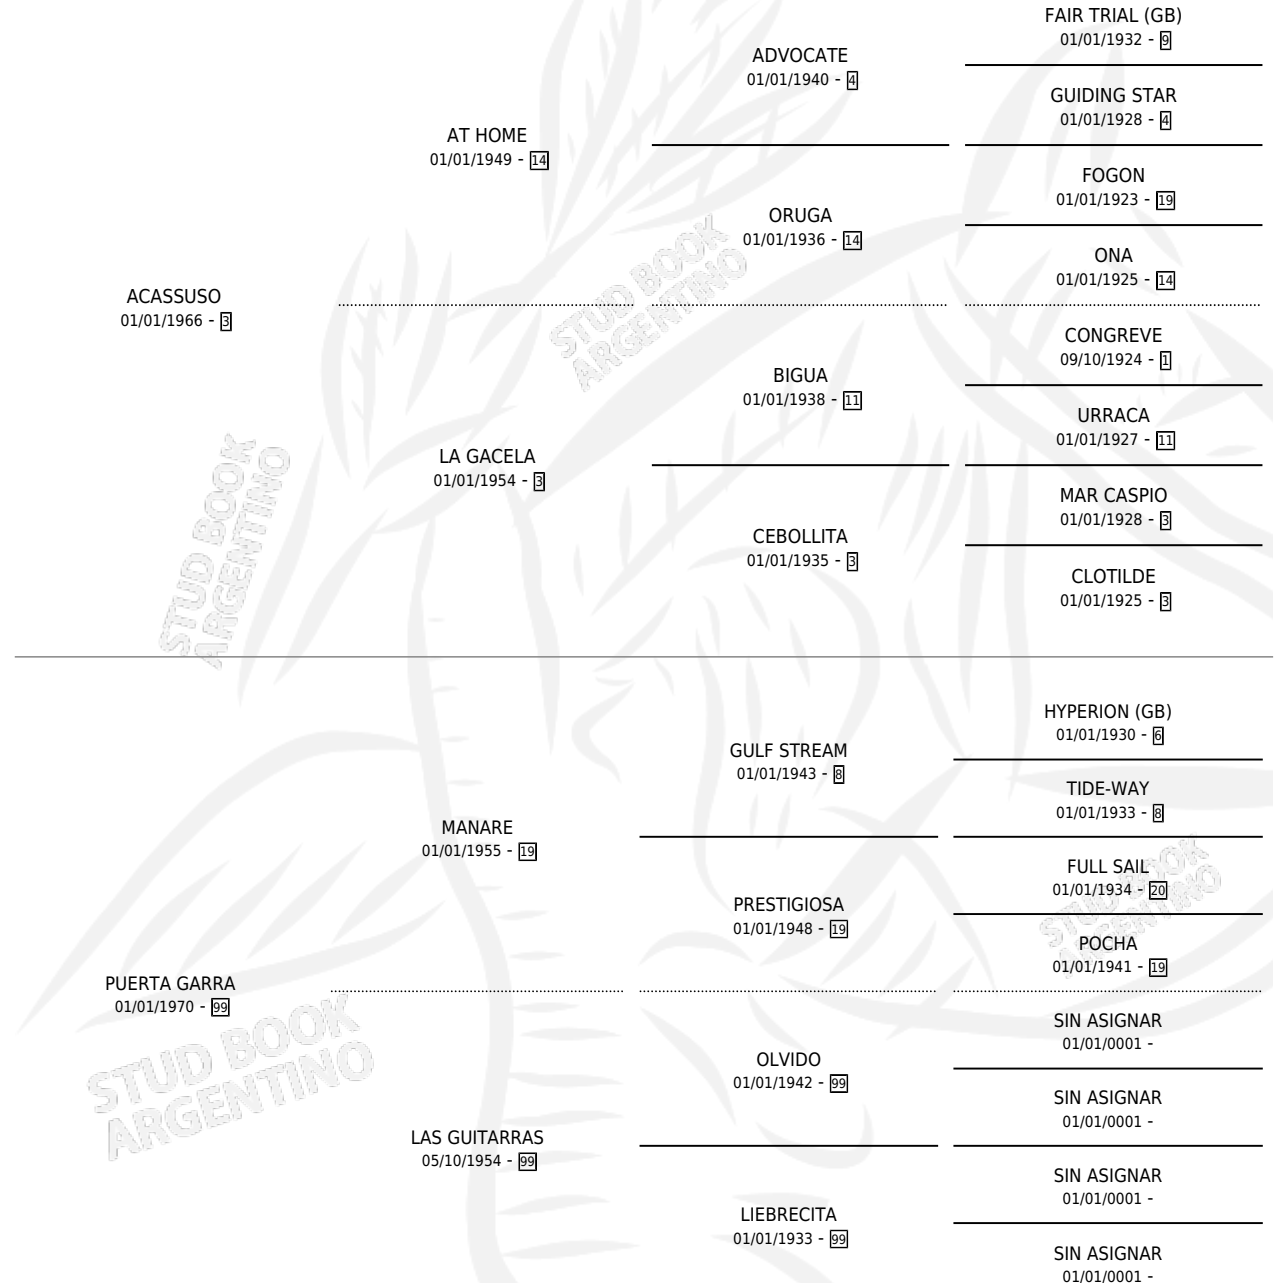

ALAPUERTA

por ACASSUSO y PUERTA GARRA por MANARE

Argentina · Hembra · Zaino · SP · 05/10/1985
Familia 99 · Volumen 32

ESTADO

TIPIFICACIÓN SANGUÍNEA	✓
TIPIFICACIÓN POR ADN	X
PASAPORTE	X
IDENTIFICACIÓN POR MICROCHIP	X
REPRODUCTOR	✓

Lugar de nacimiento: Las Margaritas

Criador: Sin dato

~

HIJOS

	MACHOS	HEMBRAS
6 NACIERON	3	3
SIN ACTUACIONES		

PEDIGREE