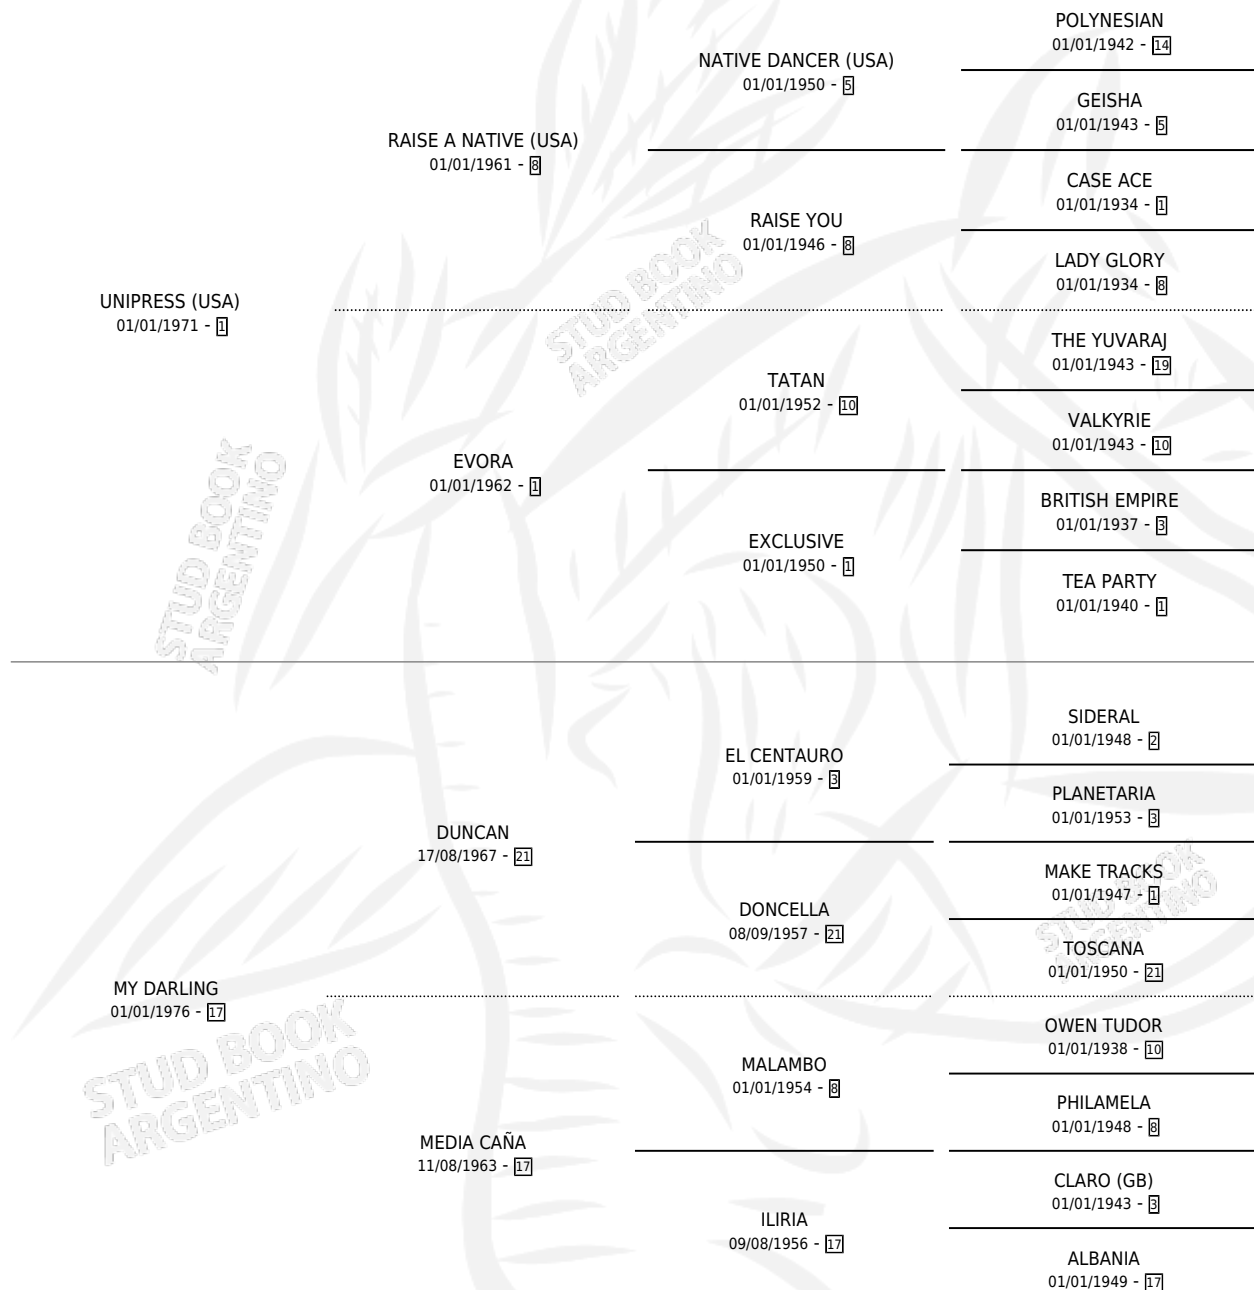

Lugar de nacimiento: La Pampita

Criador: Sin dato

~

HIJOS

	MACHOS	HEMBRAS
6 NACIERON	3	3
4 CORRIERON	2	2
2 GANARON	2	0

1	0	0
GANADORES CL	GANADORES GR	GANADORES G1

PEDIGREE

CAMPAÑA

Solo carreras oficiales de Argentina

POR EDAD

EDAD	CC	1°	2°	3°	4°	5°	NP	CLC	CLG	CLCG1	CLGG1	IMPORTE	GANANCIA / CC
4 AÑOS	1	0	0	0	0	0	1	0	0	0	0	\$0	\$0
5 AÑOS	5	3	1	0	0	0	1	0	0	0	0	\$0	\$0
TOTALES	6	3	1	0	0	0	2	0	0	0	0	\$0	\$0
%		50.0%	16.7%	0.0%	0.0%	0.0%	33.3%	0.0%	0.0%	0.0%	0.0%		