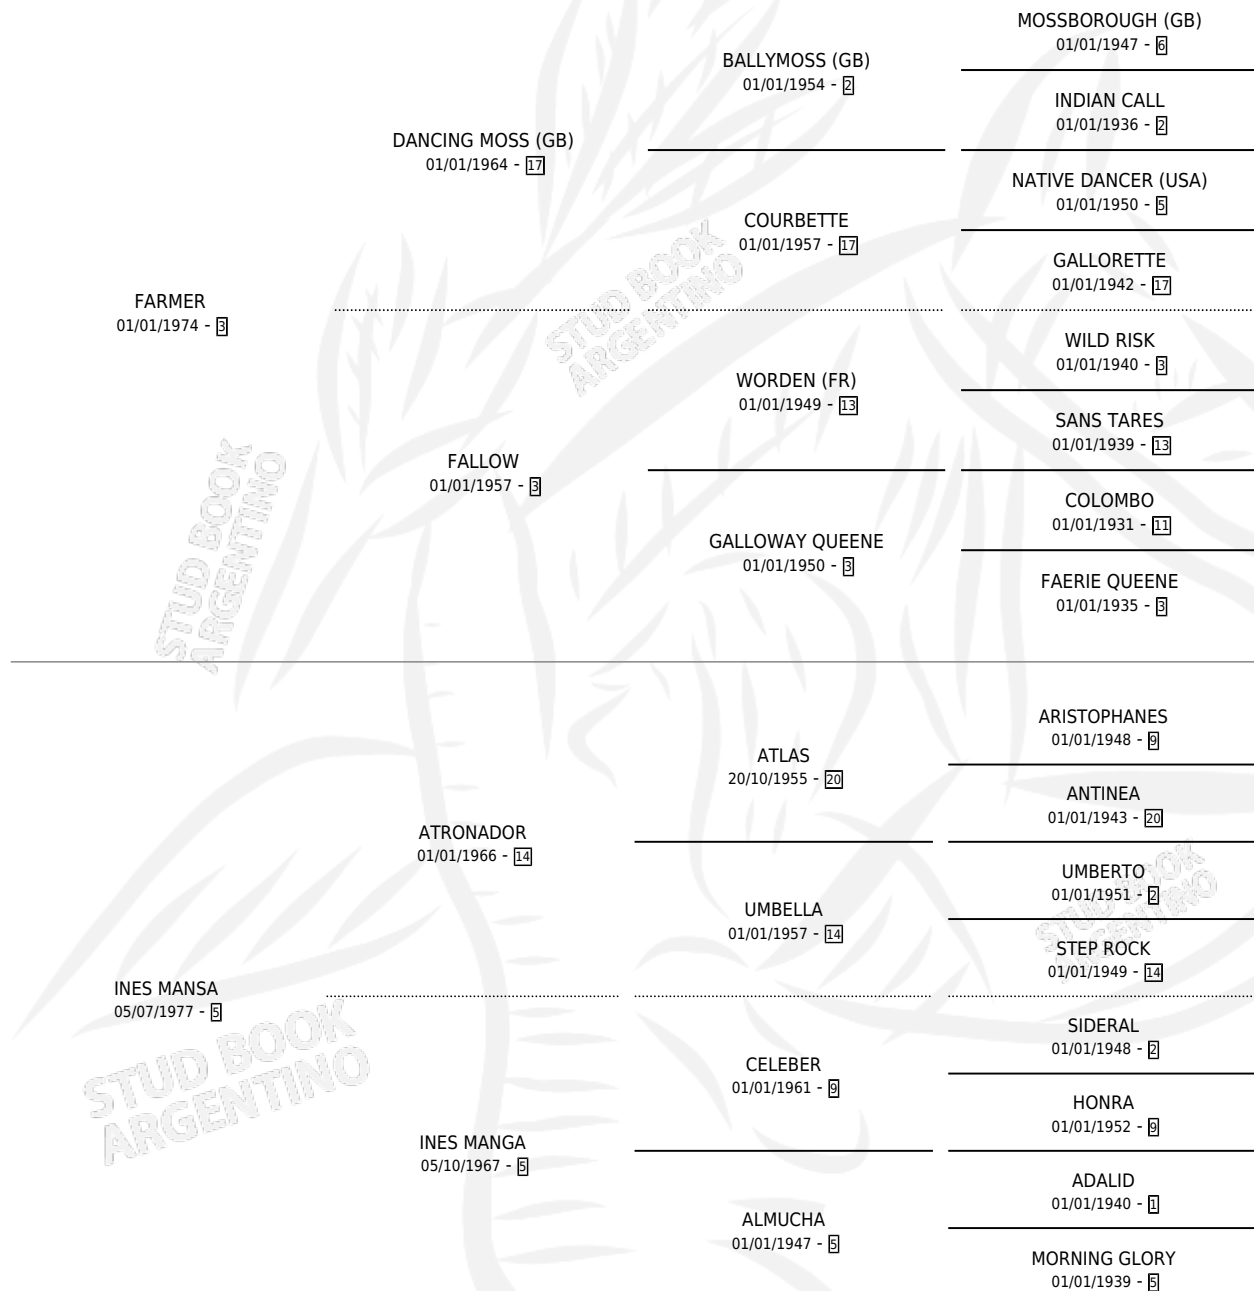

DEVIL'S PROGRESS

por FARMER y INES MANSA por ATRONADOR

Argentina · Hembra · Alazan · SP · 02/10/1985
Familia 5-b · Volumen 32

ESTADO

TIPIFICACIÓN SANGUÍNEA	✓
TIPIFICACIÓN POR ADN	X
PASAPORTE	X
IDENTIFICACIÓN POR MICROCHIP	X
REPRODUCTOR	✓

Lugar de nacimiento: El Pelado

Criador: Sin dato

~

HIJOS

	MACHOS	HEMBRAS
3 NACIERON	1	2
1 CORRIERON	1	0
1 GANARON	1	0
0 GANADORES CL	0 GANADORES GR	0 GANADORES G1

PEDIGREE

CAMPAÑA

Solo carreras oficiales de Argentina