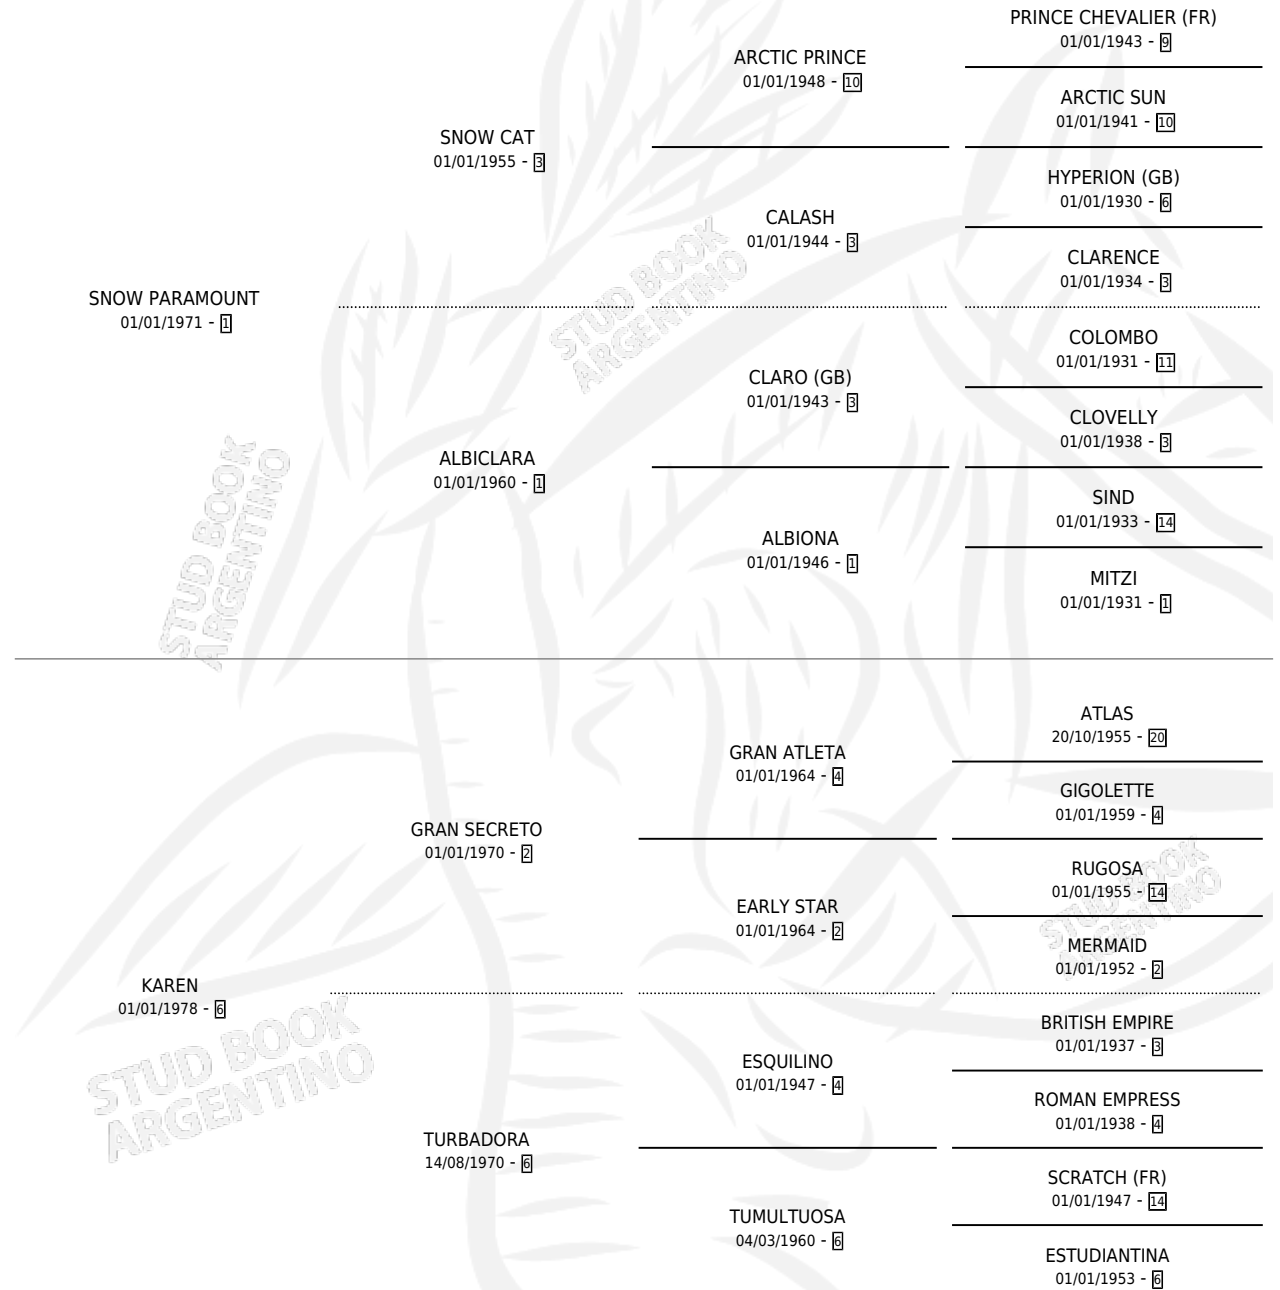

SEVERITY

por SNOW PARAMOUNT y KAREN por GRAN SECRETO

Argentina · Hembra · Alazan · SP · 11/10/1985
Familia 6-f · Volumen 32

ESTADO

TIPIFICACIÓN SANGUÍNEA	X
TIPIFICACIÓN POR ADN	X
PASAPORTE	X
IDENTIFICACIÓN POR MICROCHIP	X
REPRODUCTOR	X

Lugar de nacimiento: R.c.b.

Criador: Sin dato

PEDIGREE

SEVERITY

Datos oficiales del Stud Book Argentino

Documento generado el 28/04/2026

studbook.org.ar