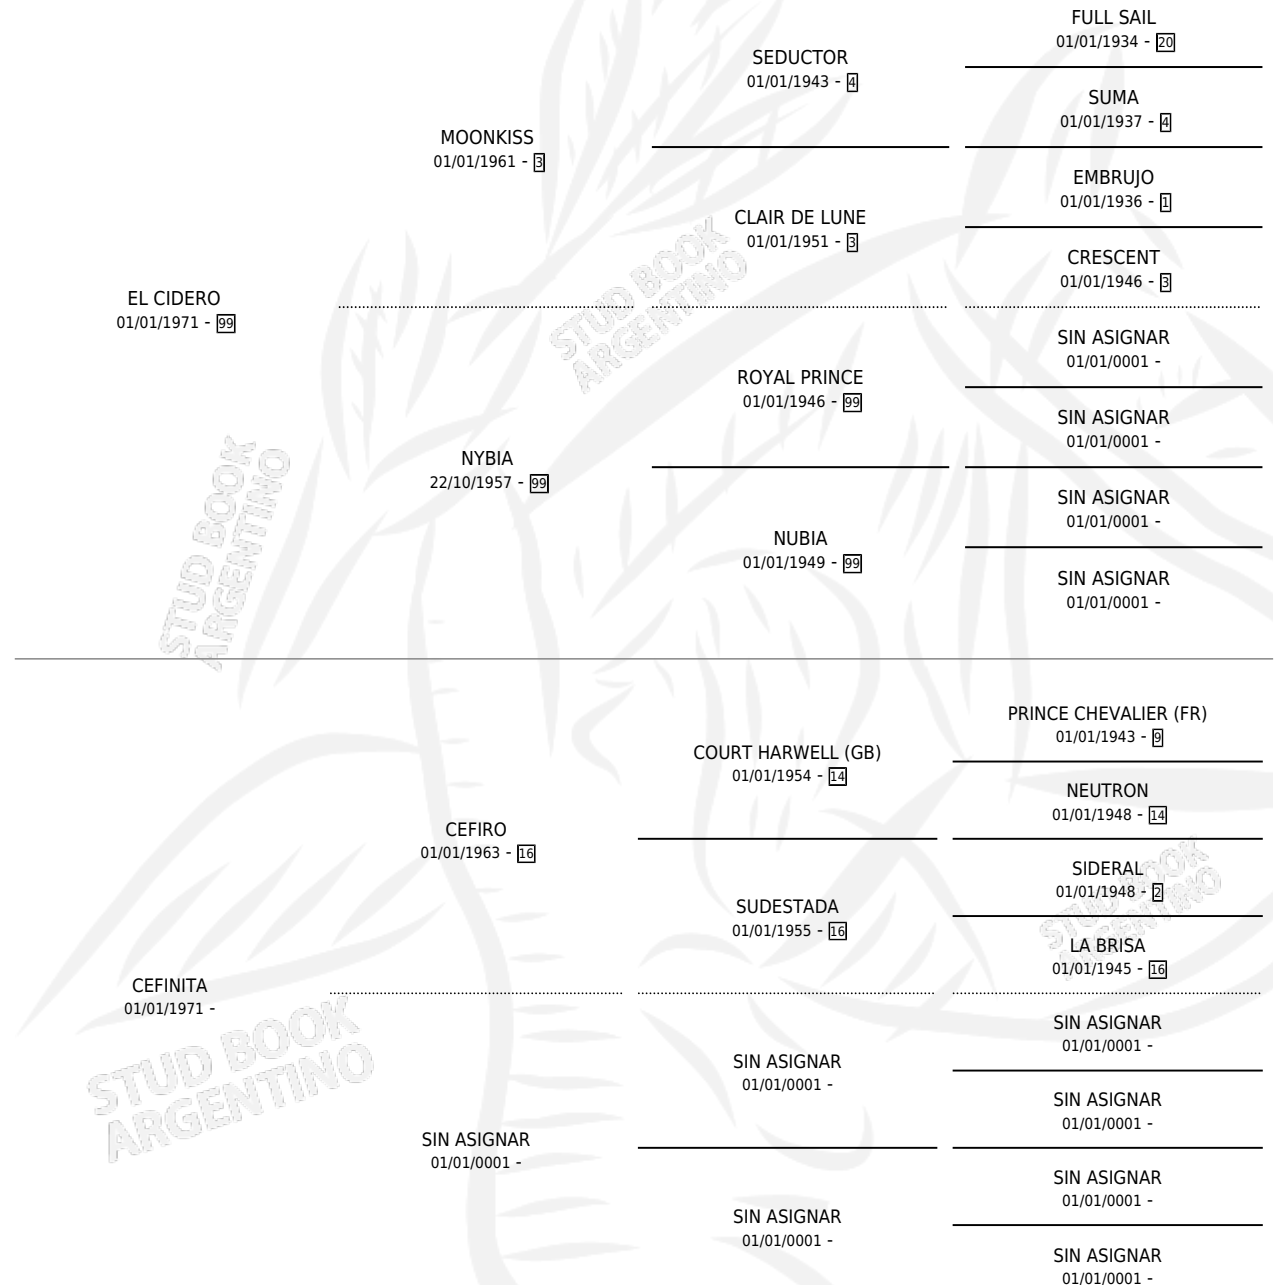

CIDERALA

por EL CIDERO y CEFINITA por CEFIRO

Argentina · Hembra · Zaino · SP · 23/09/1985
Familia · Volumen 32

ESTADO

TIPIFICACIÓN SANGUÍNEA	X
TIPIFICACIÓN POR ADN	X
PASAPORTE	X
IDENTIFICACIÓN POR MICROCHIP	X
REPRODUCTOR	X

Lugar de nacimiento: Los Tres Ases

Criador: Sin dato

PEDIGREE

CIDERALA

Datos oficiales del Stud Book Argentino

Documento generado el 07/05/2026

studbook.org.ar