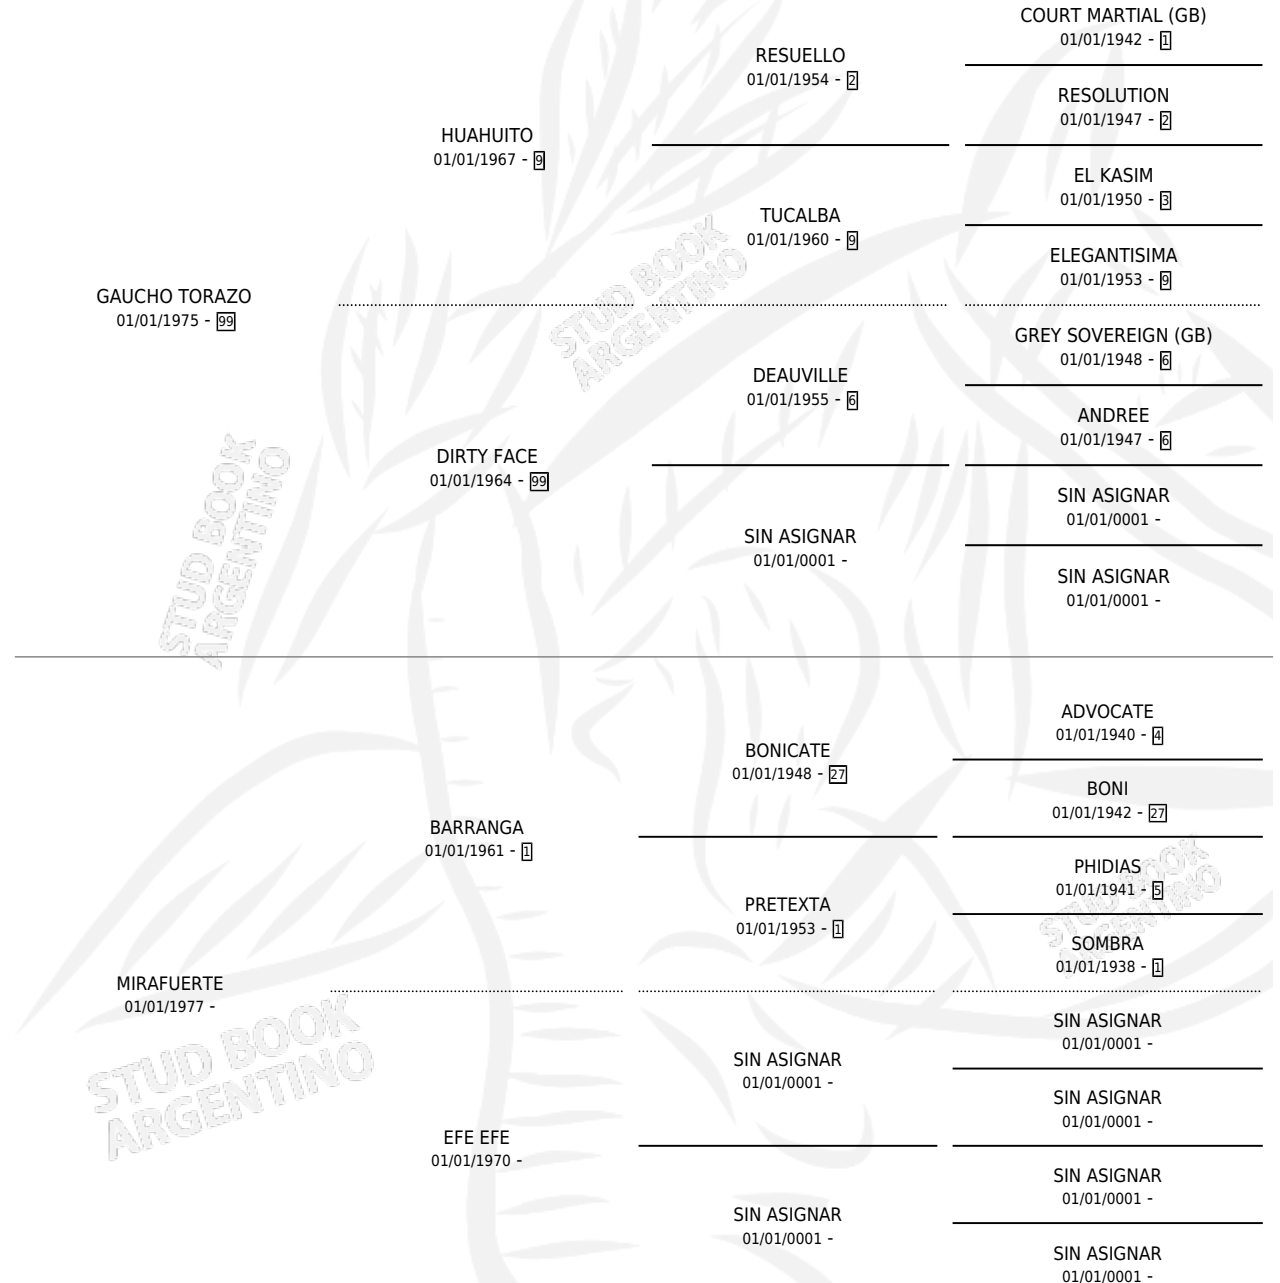

GAUCHA FUERTE

por GAUCHO TORAZO y MIRAFUERTE por BARRANGA

Argentina · Hembra · Tordillo · SP · 21/09/1985
Familia · Volumen 32

ESTADO

TIPIFICACIÓN SANGUÍNEA	✓
TIPIFICACIÓN POR ADN	X
PASAPORTE	X
IDENTIFICACIÓN POR MICROCHIP	X
REPRODUCTOR	✓

Lugar de nacimiento: El Tropol

Criador: Sin dato

PEDIGREE

S

mientos **0** / Efectividad **0.00%**

PADRILLO

PRODUCTO

CRIADOR

1ER SERVICIO

ÚLTIMO SERVICIO

JANG LARK

∅

30/09/1992

30/09/1992

GAUCHA FUERTE

Datos oficiales del Stud Book Argentino