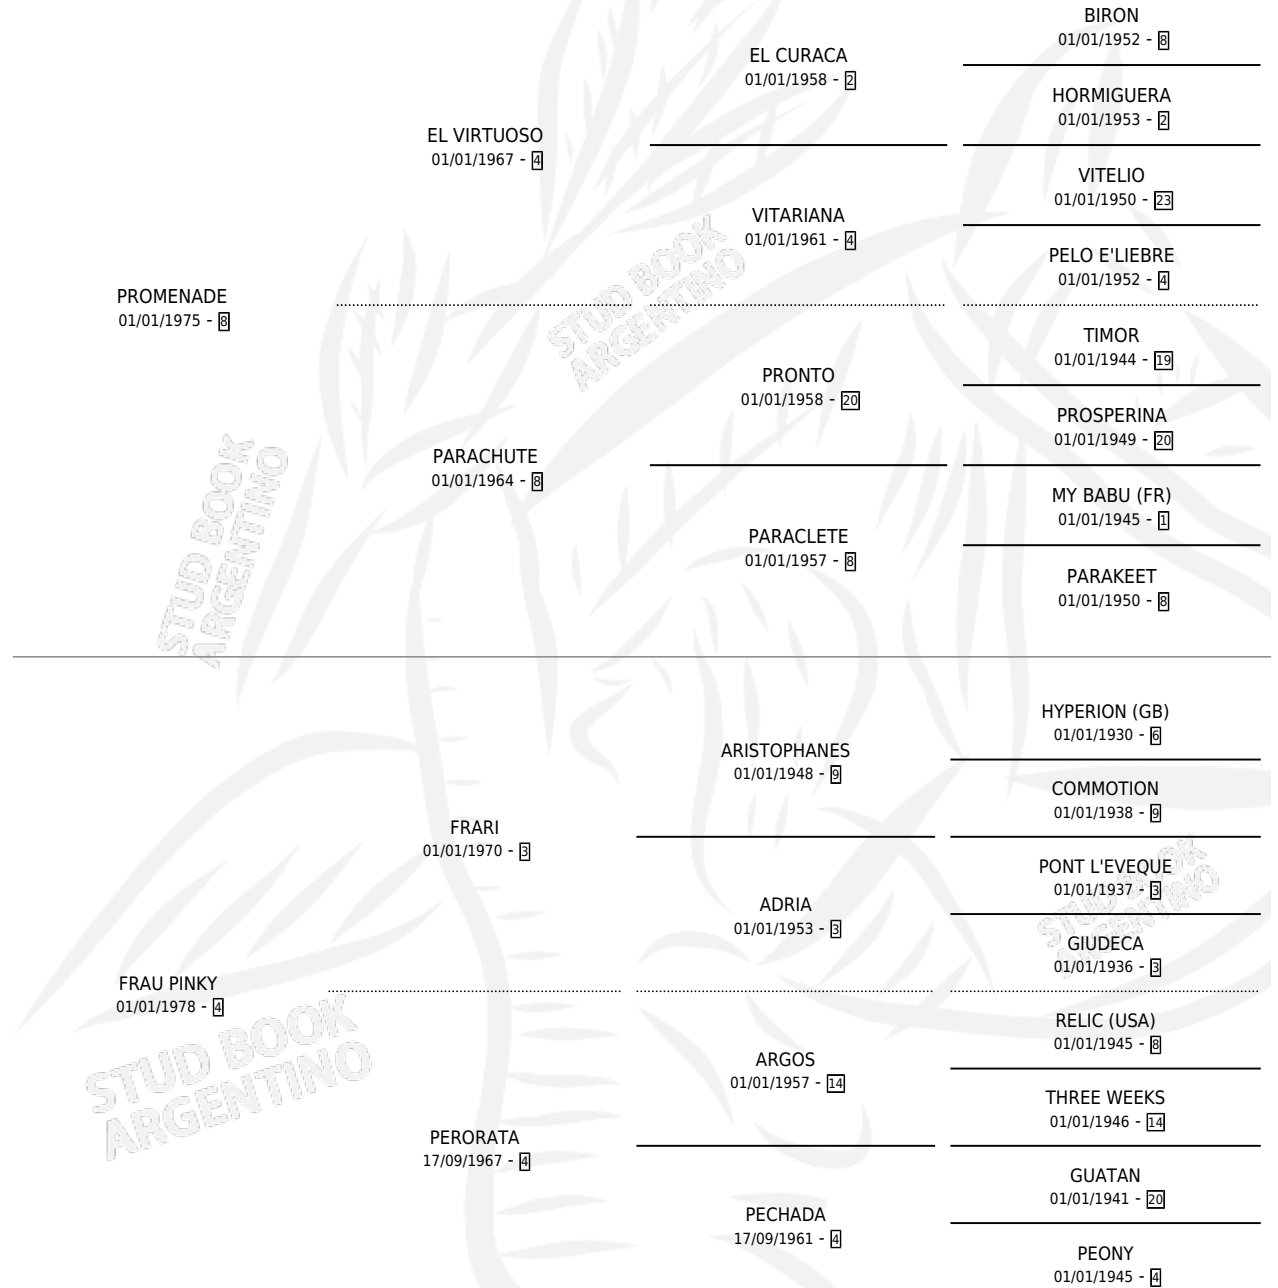

VIVA PINKY

por PROMENADE y FRAU PINKY por FRARI

Argentina · Hembra · Alazan · SP · 20/09/1985
Familia 4-b · Volumen 32

ESTADO

TIPIFICACIÓN SANGUÍNEA	X
TIPIFICACIÓN POR ADN	X
PASAPORTE	X
IDENTIFICACIÓN POR MICROCHIP	X
REPRODUCTOR	X

Lugar de nacimiento: Villa Inri

Criador: Sin dato

PEDIGREE

VIVA PINKY

Datos oficiales del Stud Book Argentino

Documento generado el 08/05/2026

studbook.org.ar