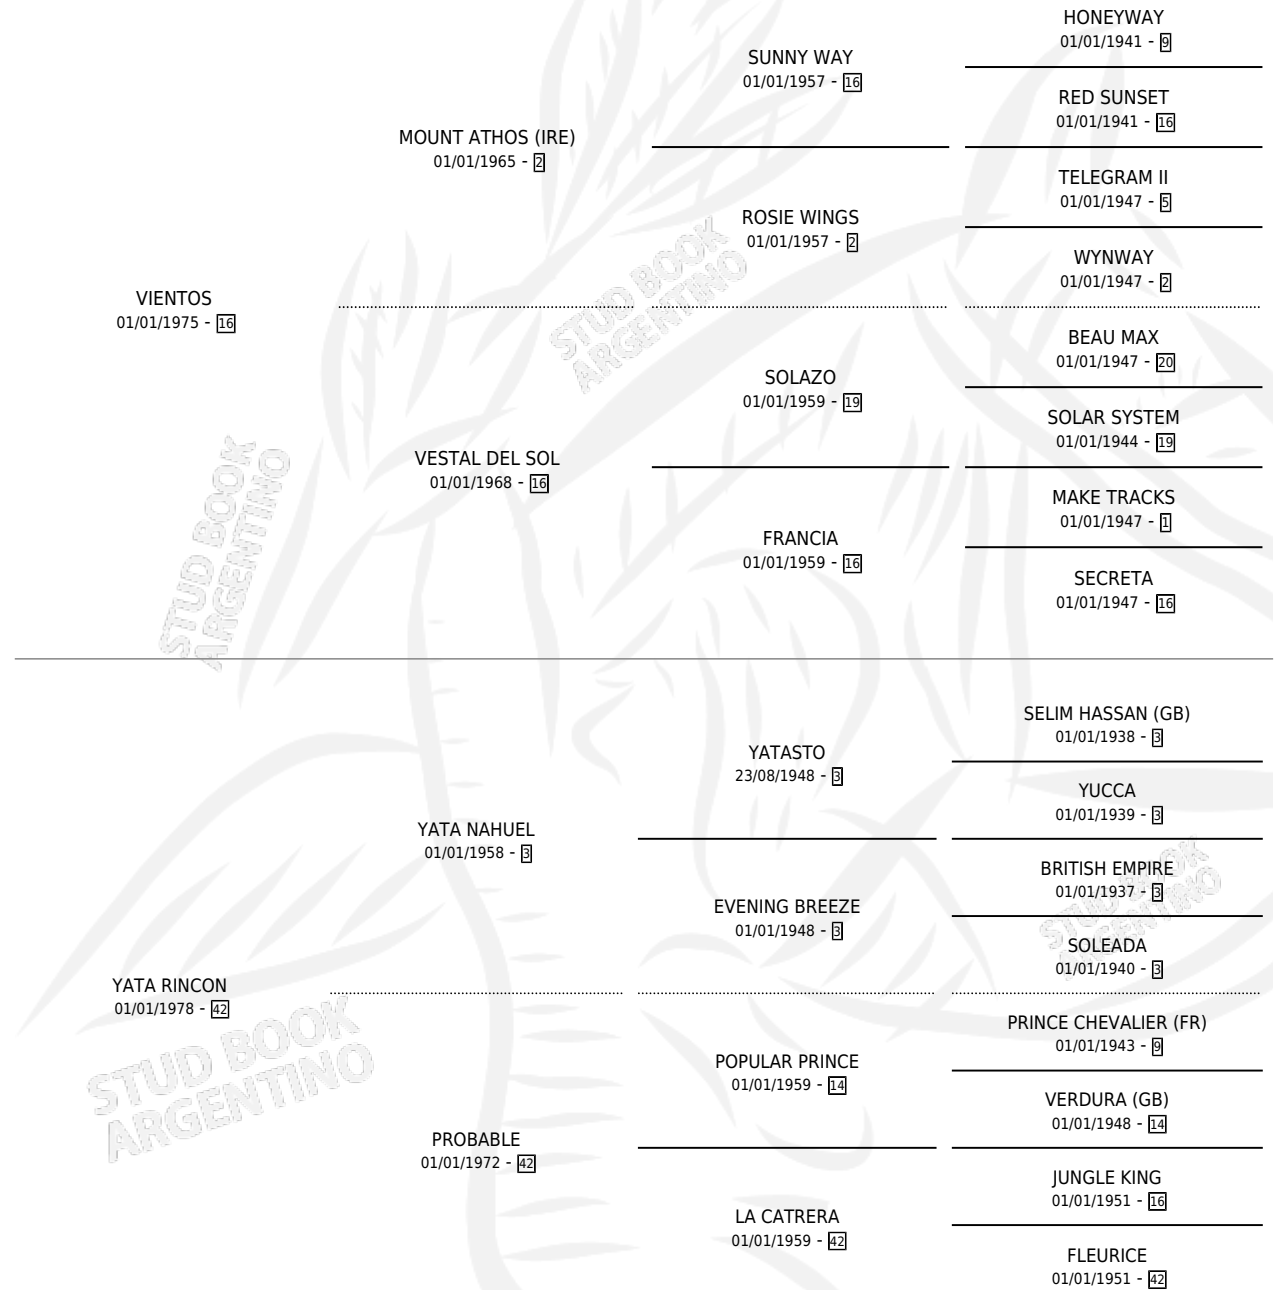

MALE WIND

por VIENTOS y YATA RINCON por YATA NAHUEL

Argentina · Macho · Zaino · SP · 30/09/1985
Familia 42 · Volumen 32

ESTADO

TIPIFICACIÓN SANGUÍNEA	X
TIPIFICACIÓN POR ADN	X
PASAPORTE	X
IDENTIFICACIÓN POR MICROCHIP	X
REPRODUCTOR	X

Lugar de nacimiento: Keryma

Criador: Sin dato

PEDIGREE

CAMPAÑA

Solo carreras oficiales de Argentina

POR EDAD

EDAD	CC	1°	2°	3°	4°	5°	NP	CLC	CLG	CLCG1	CLGG1	IMPORTE	GANANCIA / CC
3 AÑOS	5	1	0	0	0	1	3	0	0	0	0	\$0	\$0
TOTALES	5	1	0	0	0	1	3	0	0	0	0	\$0	\$0
%		20.0%	0.0%	0.0%	0.0%	20.0%	60.0%	0.0%	0.0%	0.0%	0.0%		