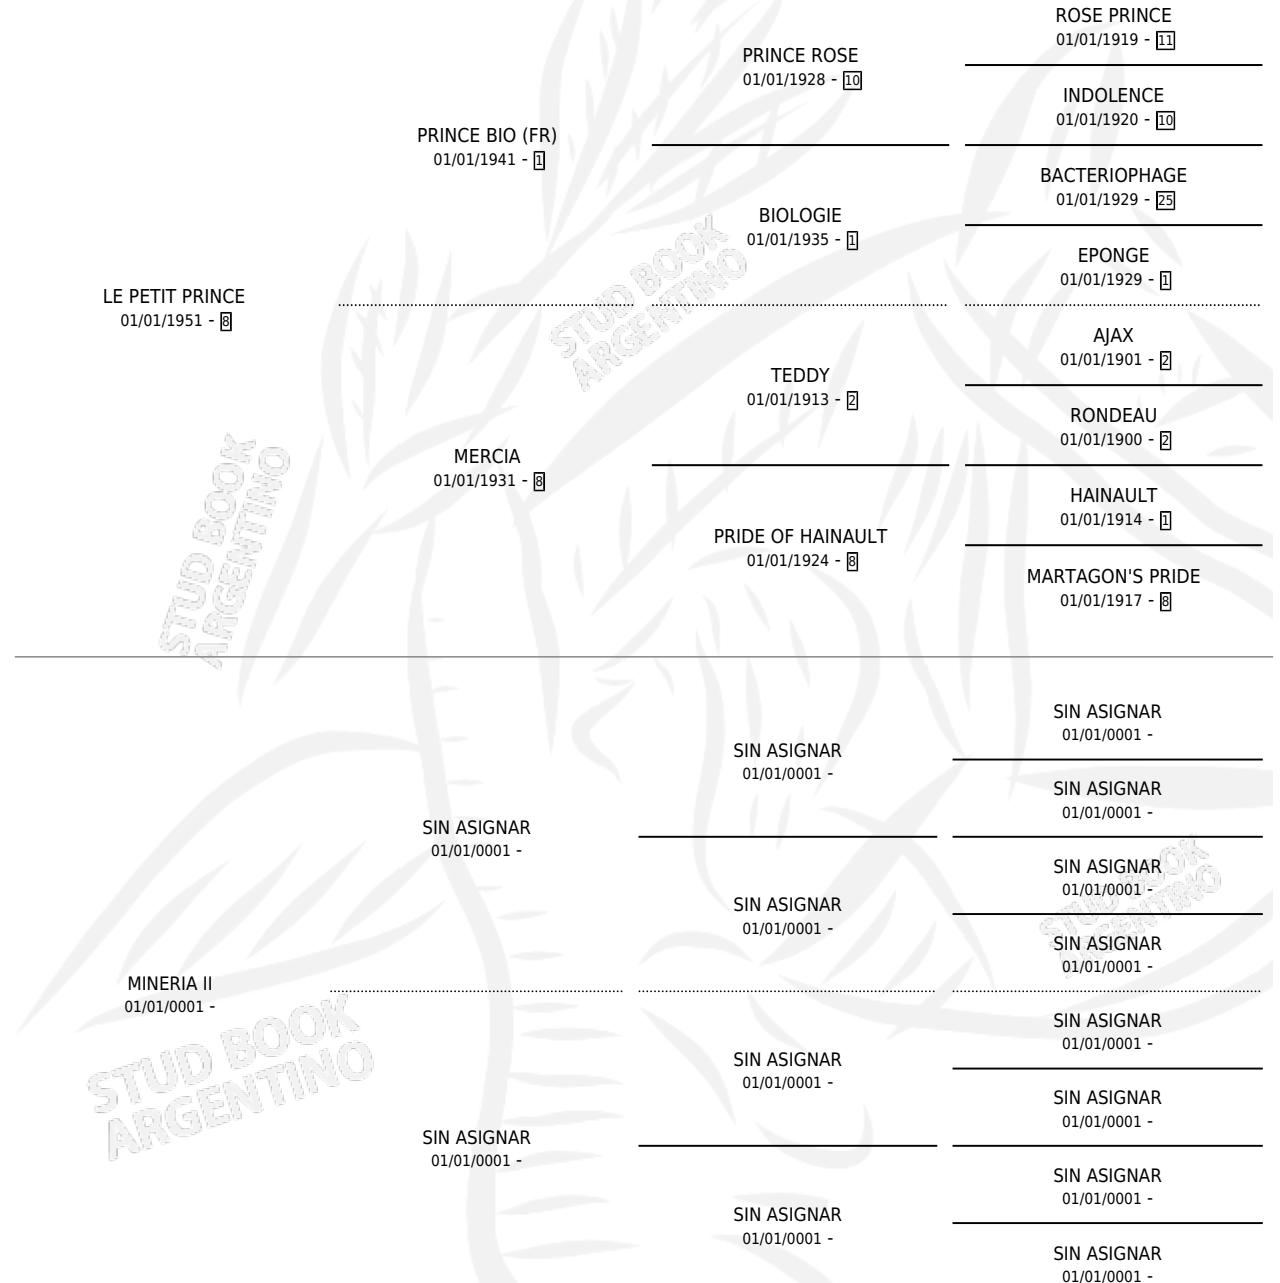

LA PAREJERA

por LE PETIT PRINCE y MINERIA II por SIN ASIGNAR

Argentina · Hembra · Zaino · SP · 01/01/1968
Familia · Volumen 26

ESTADO

TIPIFICACIÓN SANGUÍNEA	X
TIPIFICACIÓN POR ADN	X
PASAPORTE	X
IDENTIFICACIÓN POR MICROCHIP	X
REPRODUCTOR	✓

Lugar de nacimiento: Campo particular

Criador: Sin dato

~

HIJOS

	MACHOS	HEMBRAS
4 NACIERON	1	3
2 CORRIERON	0	2

SIN ACTUACIONES

PEDIGREE