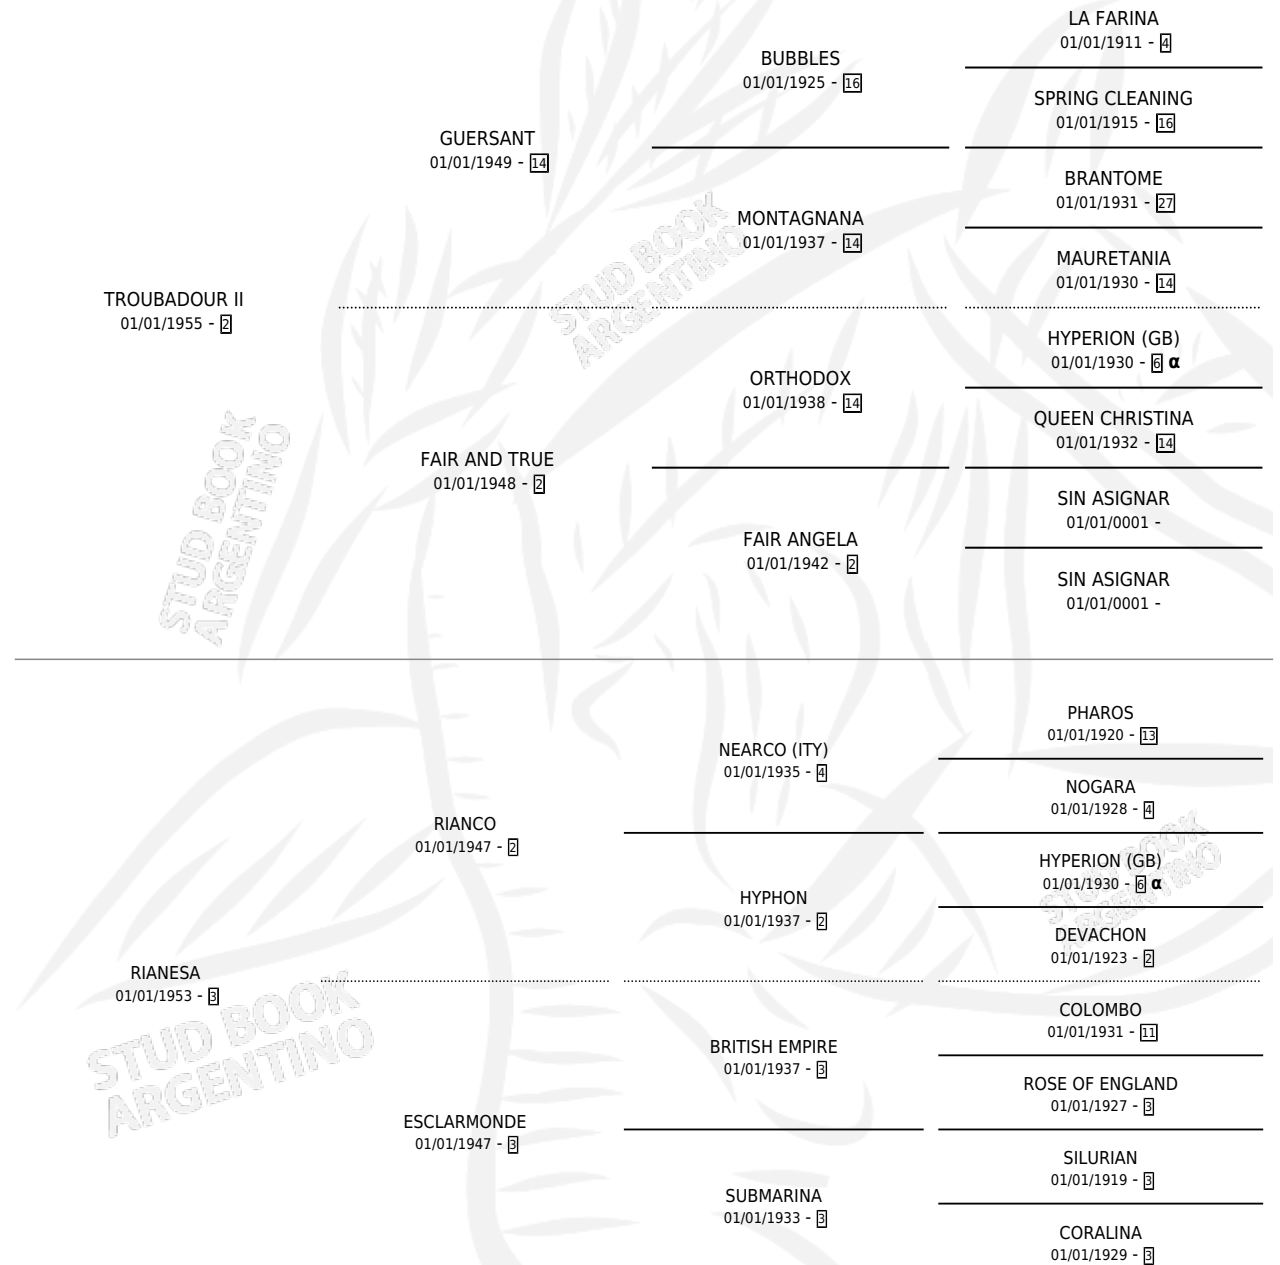

RIBADEO

por TROUBADOUR II y RIANESA por RIANCO

Argentina · Macho · Zaino · SP · 01/01/1968
Familia 3-m · Volumen 26

ESTADO

TIPIFICACIÓN SANGUÍNEA	X
TIPIFICACIÓN POR ADN	X
PASAPORTE	X
IDENTIFICACIÓN POR MICROCHIP	X
REPRODUCTOR	✓

Lugar de nacimiento: Campo particular

Criador: Sin dato

~

HIJOS

	MACHOS	HEMBRAS
83 NACIERON	44	37
28 CORRIERON	15	12
25 GANARON	13	11
0 GANADORES CL	0 GANADORES GR	0 GANADORES G1

PEDIGREE

INBREEDING : α

SERVICIOS PADRILLO