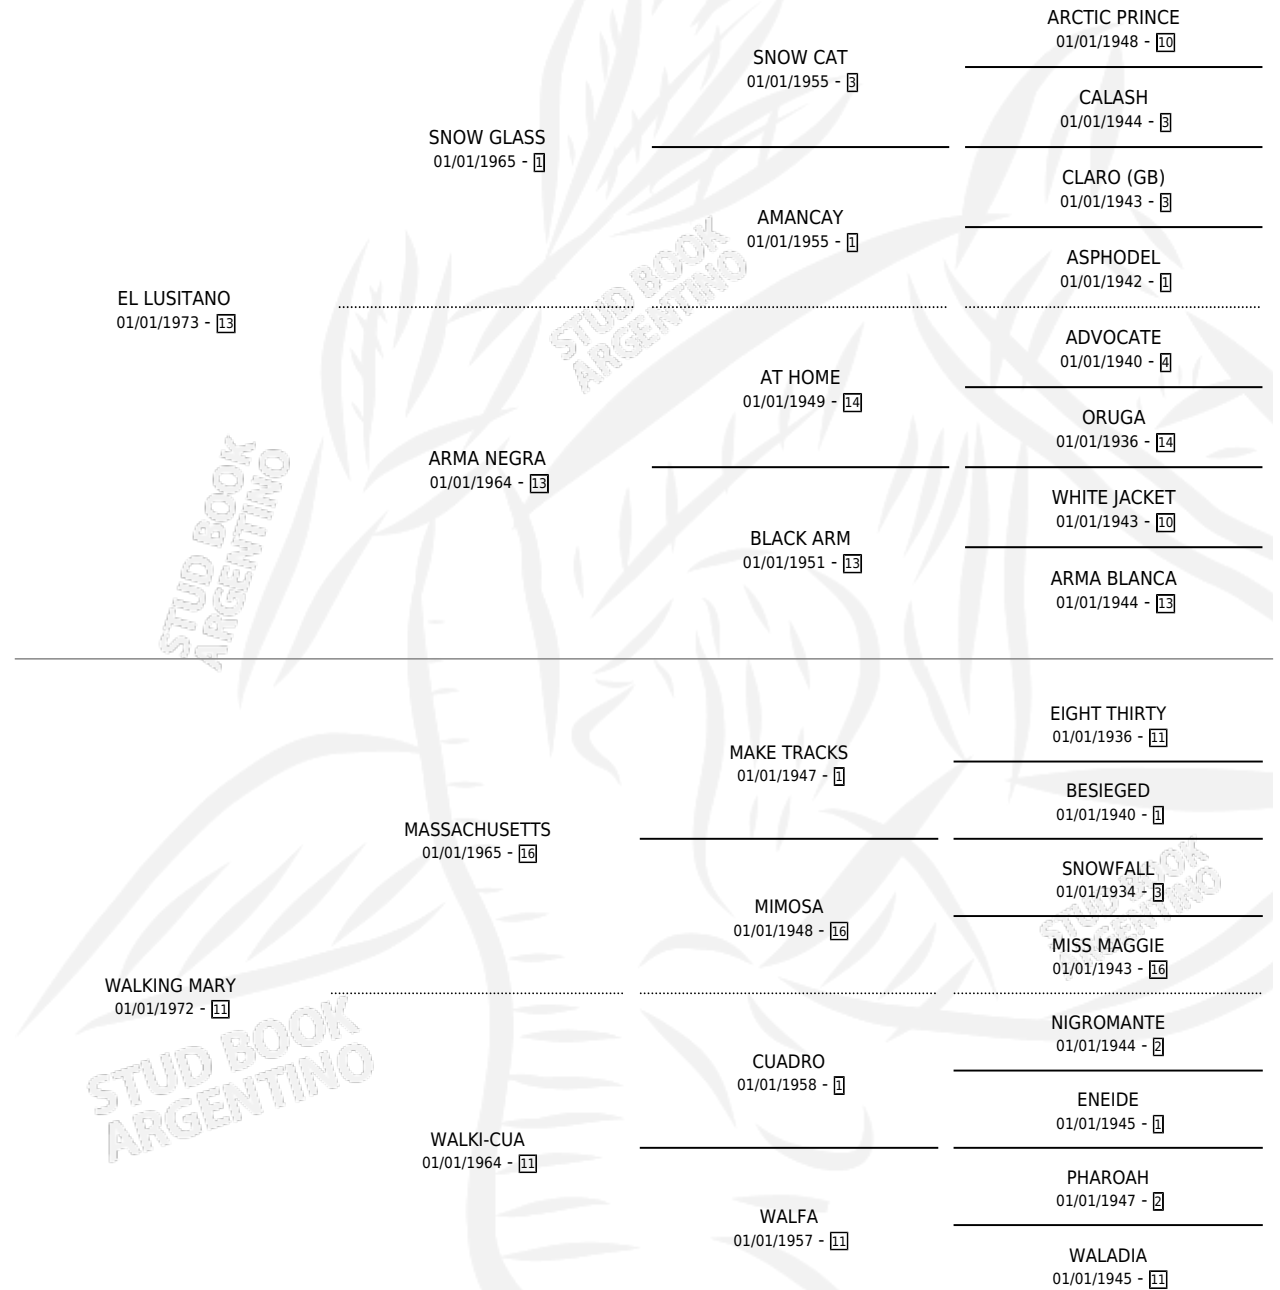

LUSMARY

por **EL LUSITANO** y **WALKING MARY** por **MASSACHUSETTS**

Argentina · Hembra · Zaino · SP · 18/10/1985
Familia 11-a · Volumen 32

ESTADO

TIPIFICACIÓN SANGUÍNEA	✓
TIPIFICACIÓN POR ADN	X
PASAPORTE	X
IDENTIFICACIÓN POR MICROCHIP	X
REPRODUCTOR	✓

Lugar de nacimiento: Gama-maen
Criador: Gama-maen

~

HIJOS

	MACHOS	HEMBRAS
2 NACIERON	0	2
SIN ACTUACIONES		

PEDIGREE