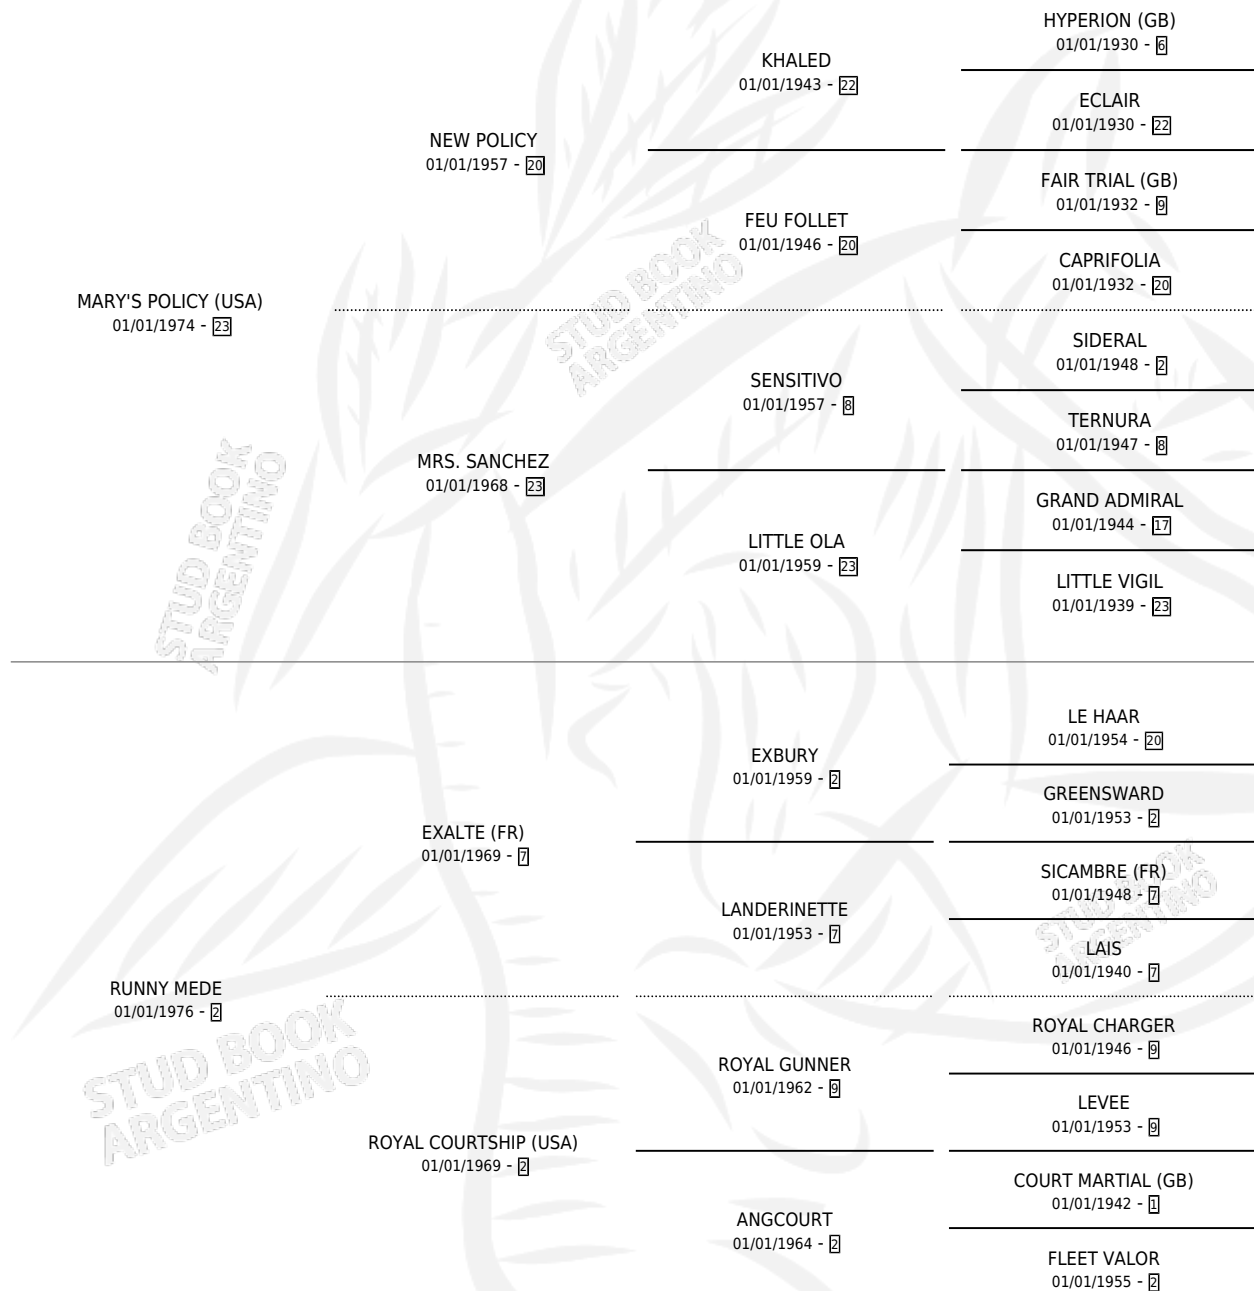

MARY'S MEDE

por MARY'S POLICY (USA) y RUNNY MEDE por EXALTE (FR)

Argentina · Hembra · Alazan Tostado · SP · 15/09/1985
Familia 2-j · Volumen 32

ESTADO

TIPIFICACIÓN SANGUÍNEA	X
TIPIFICACIÓN POR ADN	X
PASAPORTE	X
IDENTIFICACIÓN POR MICROCHIP	X
REPRODUCTOR	X

Lugar de nacimiento:

Criador: Sin dato

PEDIGREE

CAMPAÑA

Solo carreras oficiales de Argentina

POR EDAD

EDAD	CC	1°	2°	3°	4°	5°	NP	CLC	CLG	CLCG1	CLGG1	IMPORTE	GANANCIA / CC
3 AÑOS	4	1	1	0	0	0	2	1	0	0	0	\$0	\$0
4 AÑOS	1	0	0	1	0	0	0	0	0	0	0	\$0	\$0
TOTALES	5	1	1	1	0	0	2	1	0	0	0	\$0	\$0
%		20.0%	20.0%	20.0%	0.0%	0.0%	40.0%	20.0%	0.0%	0.0%	0.0%		