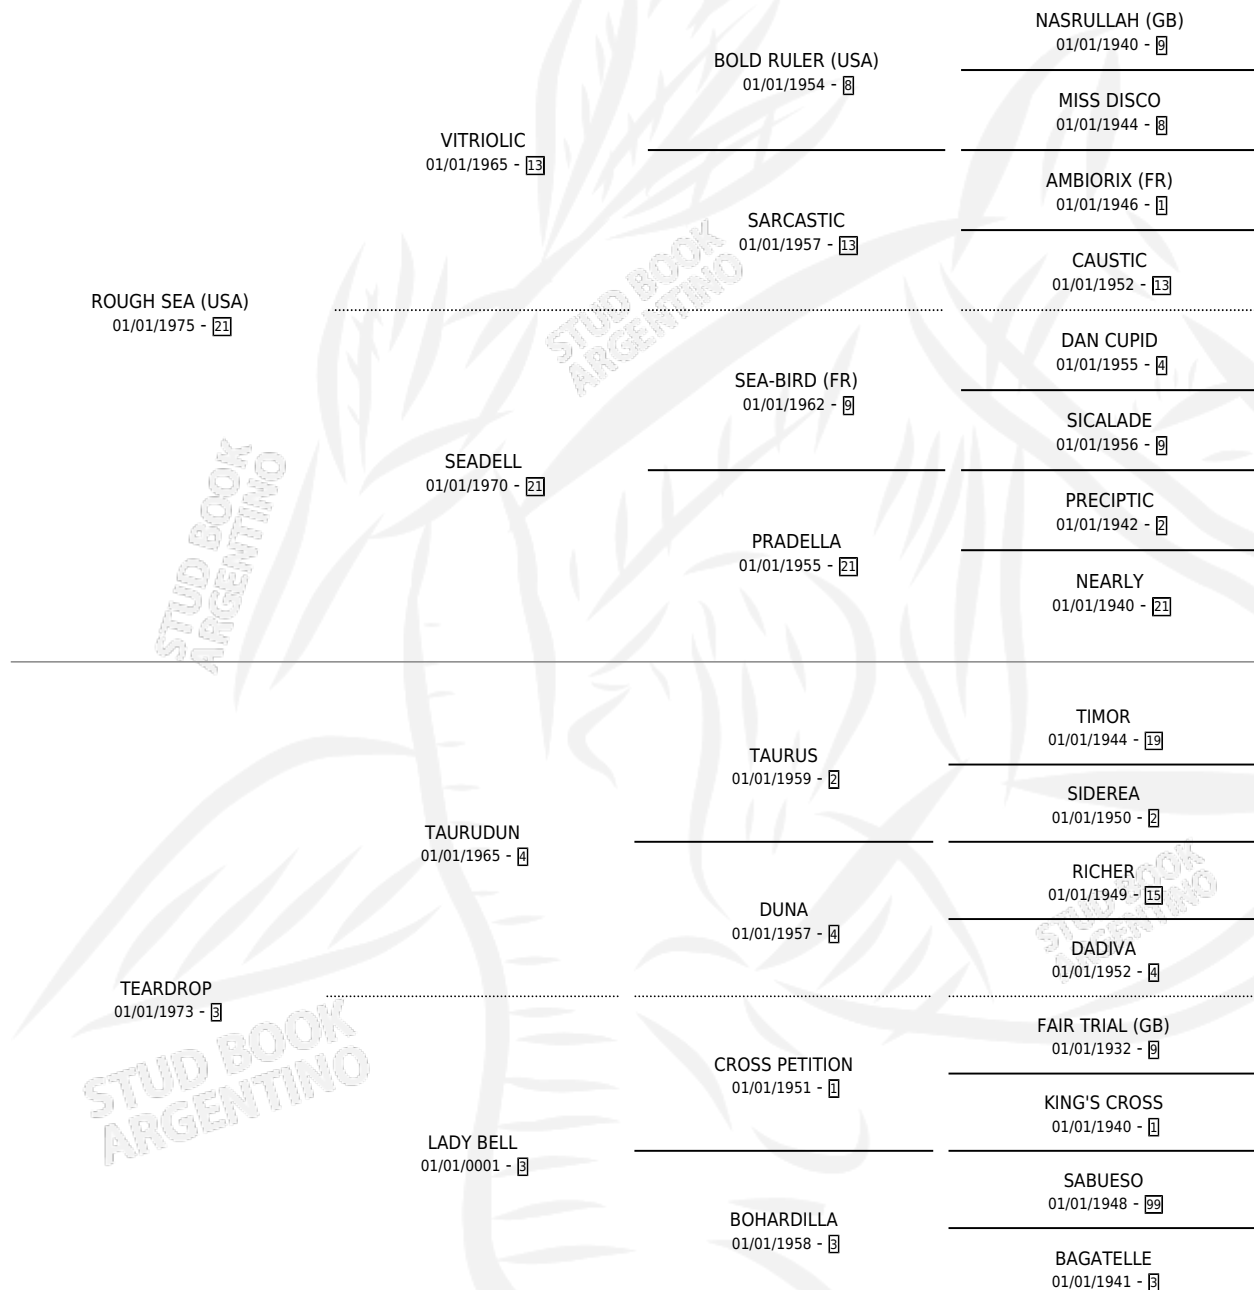

MAREA TRANQUILA

por ROUGH SEA (USA) y TEARDROP por TAURUDUN

Argentina · Hembra · Alazan · SP · 25/09/1985
Familia 3-f · Volumen 32

ESTADO

TIPIFICACIÓN SANGUÍNEA	X
TIPIFICACIÓN POR ADN	X
PASAPORTE	X
IDENTIFICACIÓN POR MICROCHIP	X
REPRODUCTOR	X

Lugar de nacimiento: El Rebenque

Criador: Sin dato

PEDIGREE

MAREA TRANQUILA

Datos oficiales del Stud Book Argentino

Documento generado el 10/06/2026

studbook.org.ar