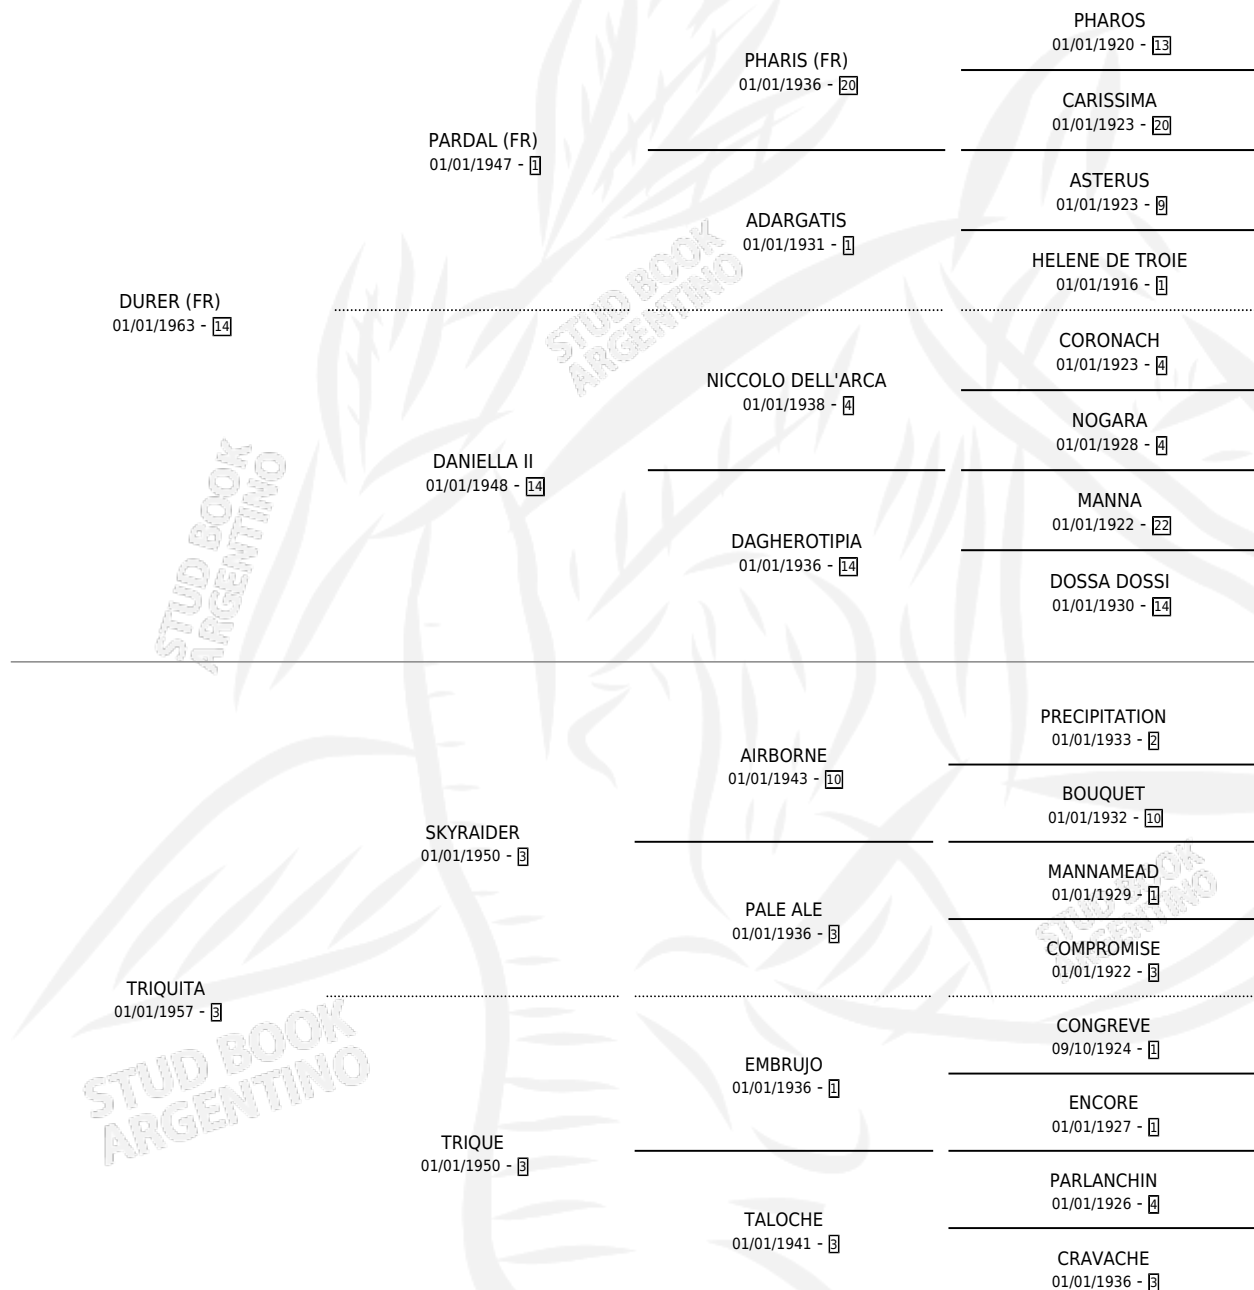

TRIFASICA

por **DURER (FR)** y **TRIQUITA** por **SKYRAIDER**

Argentina · Hembra · Tordillo · SP · 01/01/1968
Familia 3-n · Volumen 26

ESTADO

TIPIFICACIÓN SANGUÍNEA	X
TIPIFICACIÓN POR ADN	X
PASAPORTE	X
IDENTIFICACIÓN POR MICROCHIP	X
REPRODUCTOR	✓

Lugar de nacimiento: Campo particular

Criador: Sin dato

~

HIJOS

	MACHOS	HEMBRAS
5 NACIERON	2	3
3 CORRIERON	1	2
3 GANARON	1	2
0 GANADORES CL	0 GANADORES GR	0 GANADORES G1

PEDIGREE

S

mientos 1 / Efectividad 33.33%

PADRILLO	PRODUCTO	CRIADOR	1ER SERVICIO	ÚLTIMO SERVICIO
VAUDESIR	∅		04/12/1988	10/12/1988
GRAN CRONISTA	GRAN CORTE (M Z, 27/10/1984)	SIN DATO		

TRIFASICA

Datos oficiales del Stud Book Argentino

Documento generado el 09/05/2026