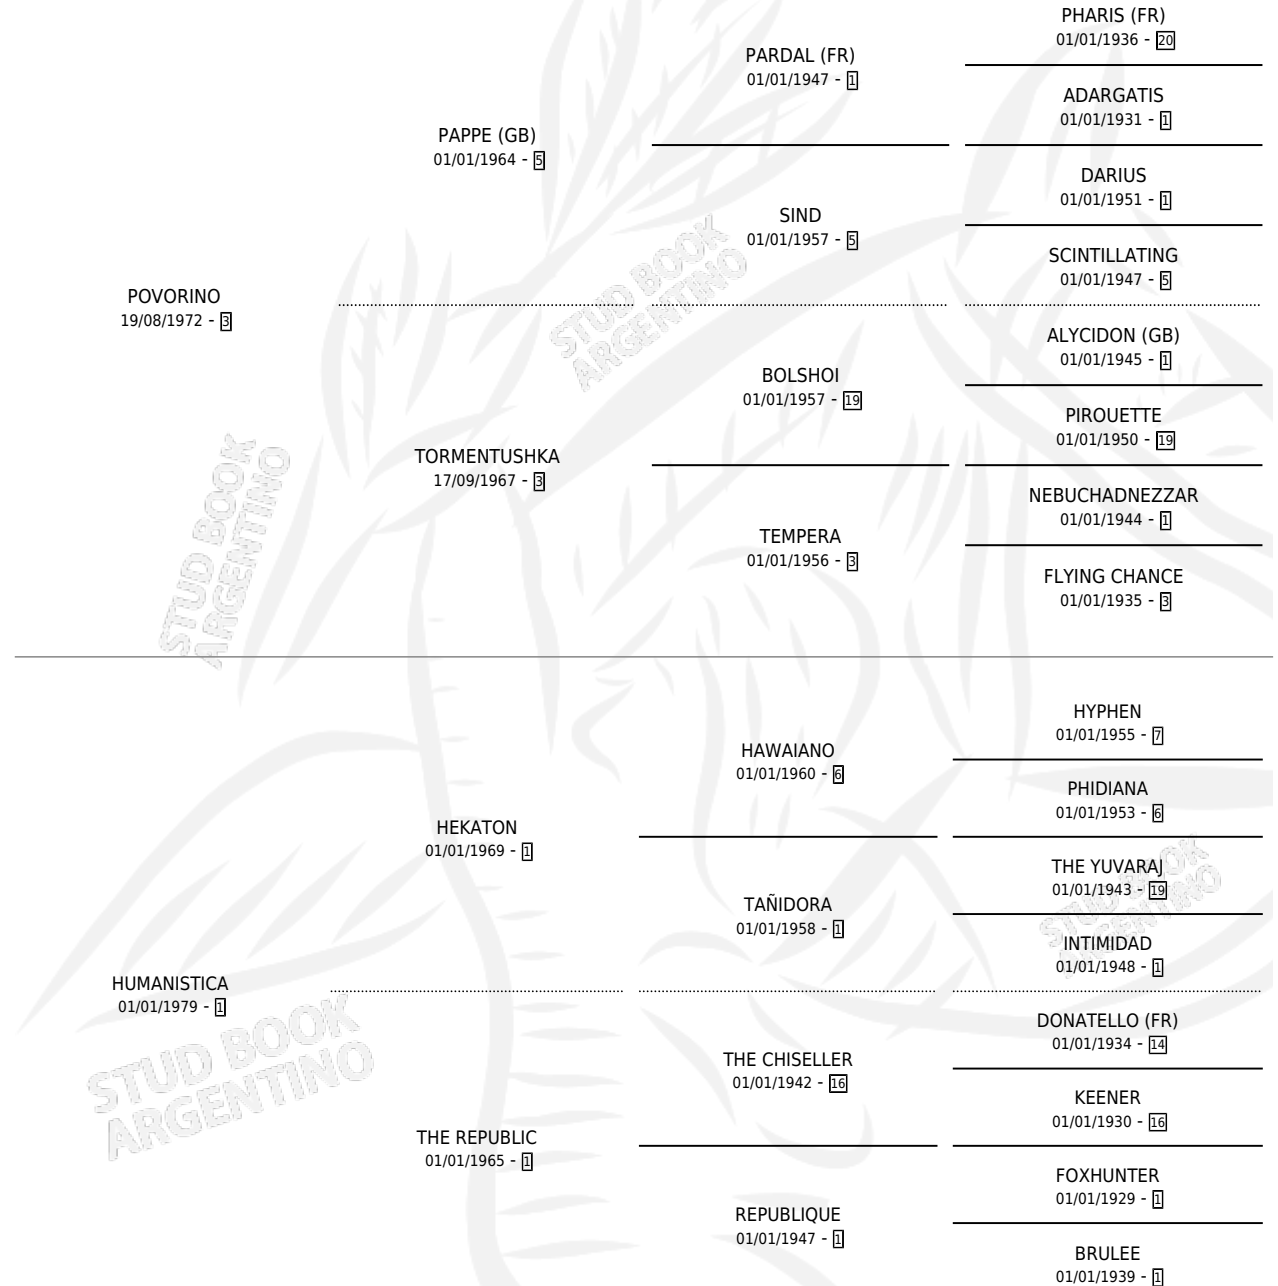

HUMANOIDE

por **POVORINO** y **HUMANISTICA** por **HEKATON**

Argentina · Macho · Zaino Doradillo · SP · 28/09/1985
Familia 1-d · Volumen 32

ESTADO

TIPIFICACIÓN SANGUÍNEA	X
TIPIFICACIÓN POR ADN	X
PASAPORTE	X
IDENTIFICACIÓN POR MICROCHIP	X
REPRODUCTOR	X

Lugar de nacimiento: Campo particular

Criador: Sin dato

PEDIGREE

CAMPAÑA

Solo carreras oficiales de Argentina

POR EDAD

EDAD	CC	1°	2°	3°	4°	5°	NP	CLC	CLG	CLCG1	CLGG1	IMPORTE	GANANCIA / CC
3 AÑOS	6	0	0	0	0	0	6	0	0	0	0	\$0	\$0
TOTALES	6	0	0	0	0	0	6	0	0	0	0	\$0	\$0
%		0.0%	0.0%	0.0%	0.0%	0.0%	100%	0.0%	0.0%	0.0%	0.0%		