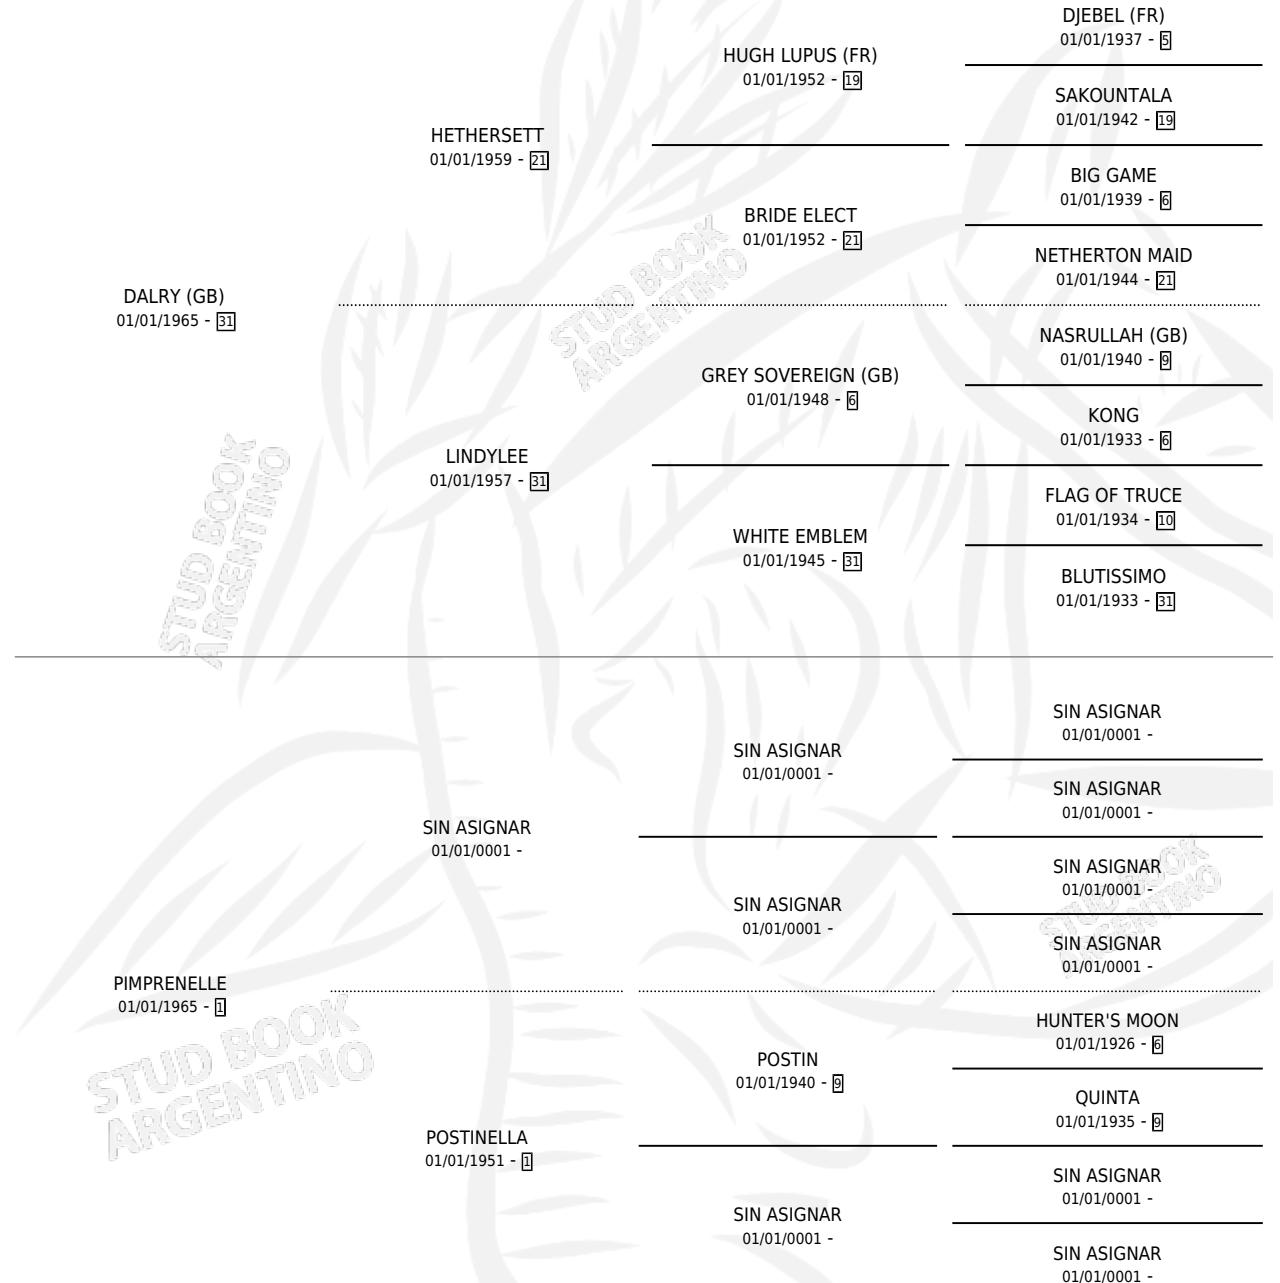

SOCIO

por DALRY (GB) y PIMPRENELLE por SIN ASIGNAR

Argentina · Macho · Zaino Colorado · SP · 06/10/1985
Familia 1 · Volumen 32

ESTADO

TIPIFICACIÓN SANGUÍNEA	X
TIPIFICACIÓN POR ADN	X
PASAPORTE	X
IDENTIFICACIÓN POR MICROCHIP	X
REPRODUCTOR	X

Lugar de nacimiento: J.c.c.

Criador: Sin dato

PEDIGREE

CAMPAÑA

Solo carreras oficiales de Argentina

POR EDAD

EDAD	CC	1°	2°	3°	4°	5°	NP	CLC	CLG	CLCG1	CLGG1	IMPORTE	GANANCIA / CC
4 AÑOS	3	0	0	0	0	0	3	0	0	0	0	\$0	\$0
5 AÑOS	1	0	0	0	0	0	1	0	0	0	0	\$0	\$0
TOTALES	4	0	0	0	0	0	4	0	0	0	0	\$0	\$0
%		0.0%	0.0%	0.0%	0.0%	0.0%	100%	0.0%	0.0%	0.0%	0.0%		