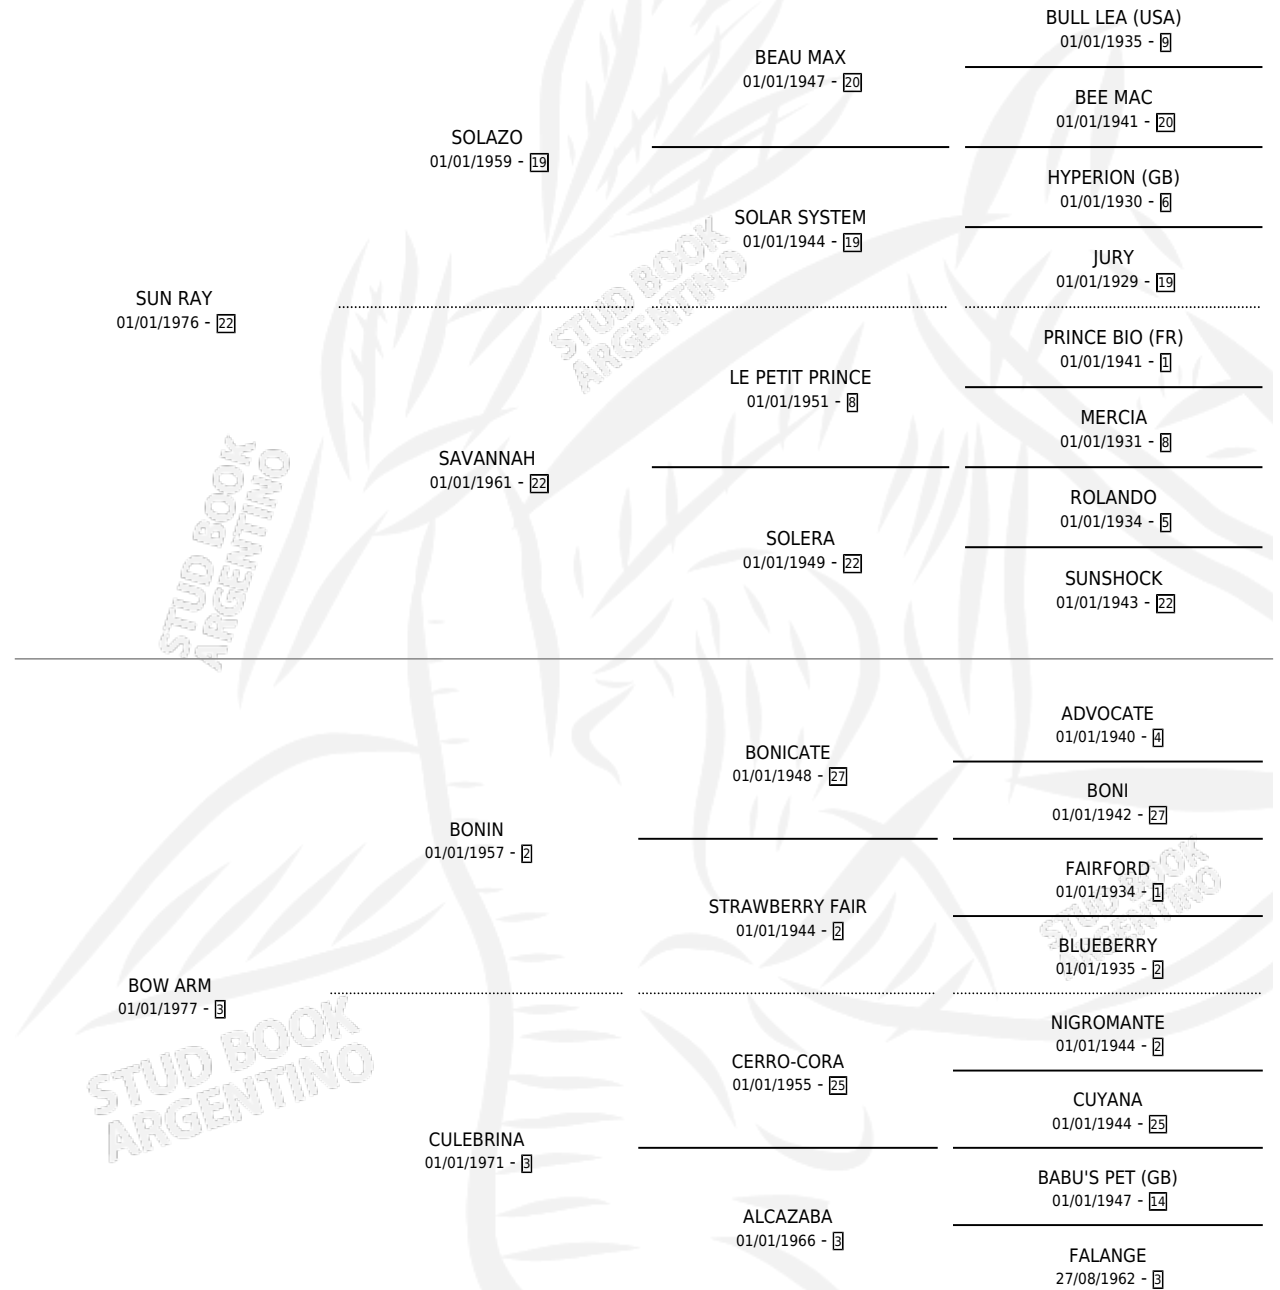

RAY TOP

por **SUN RAY** y **BOW ARM** por **BONIN**

Argentina · Macho · Alazan · SP · 10/10/1985
Familia 3-i · Volumen 32

ESTADO

TIPIFICACIÓN SANGUÍNEA	X
TIPIFICACIÓN POR ADN	X
PASAPORTE	X
IDENTIFICACIÓN POR MICROCHIP	X
REPRODUCTOR	X

Lugar de nacimiento: Santa Escolastica

Criador: Asociacion Cooperativa De Criadores De Caballos De Carrera

PEDIGREE

RAY TOP

Datos oficiales del Stud Book Argentino

Documento generado el 05/05/2026

studbook.org.ar