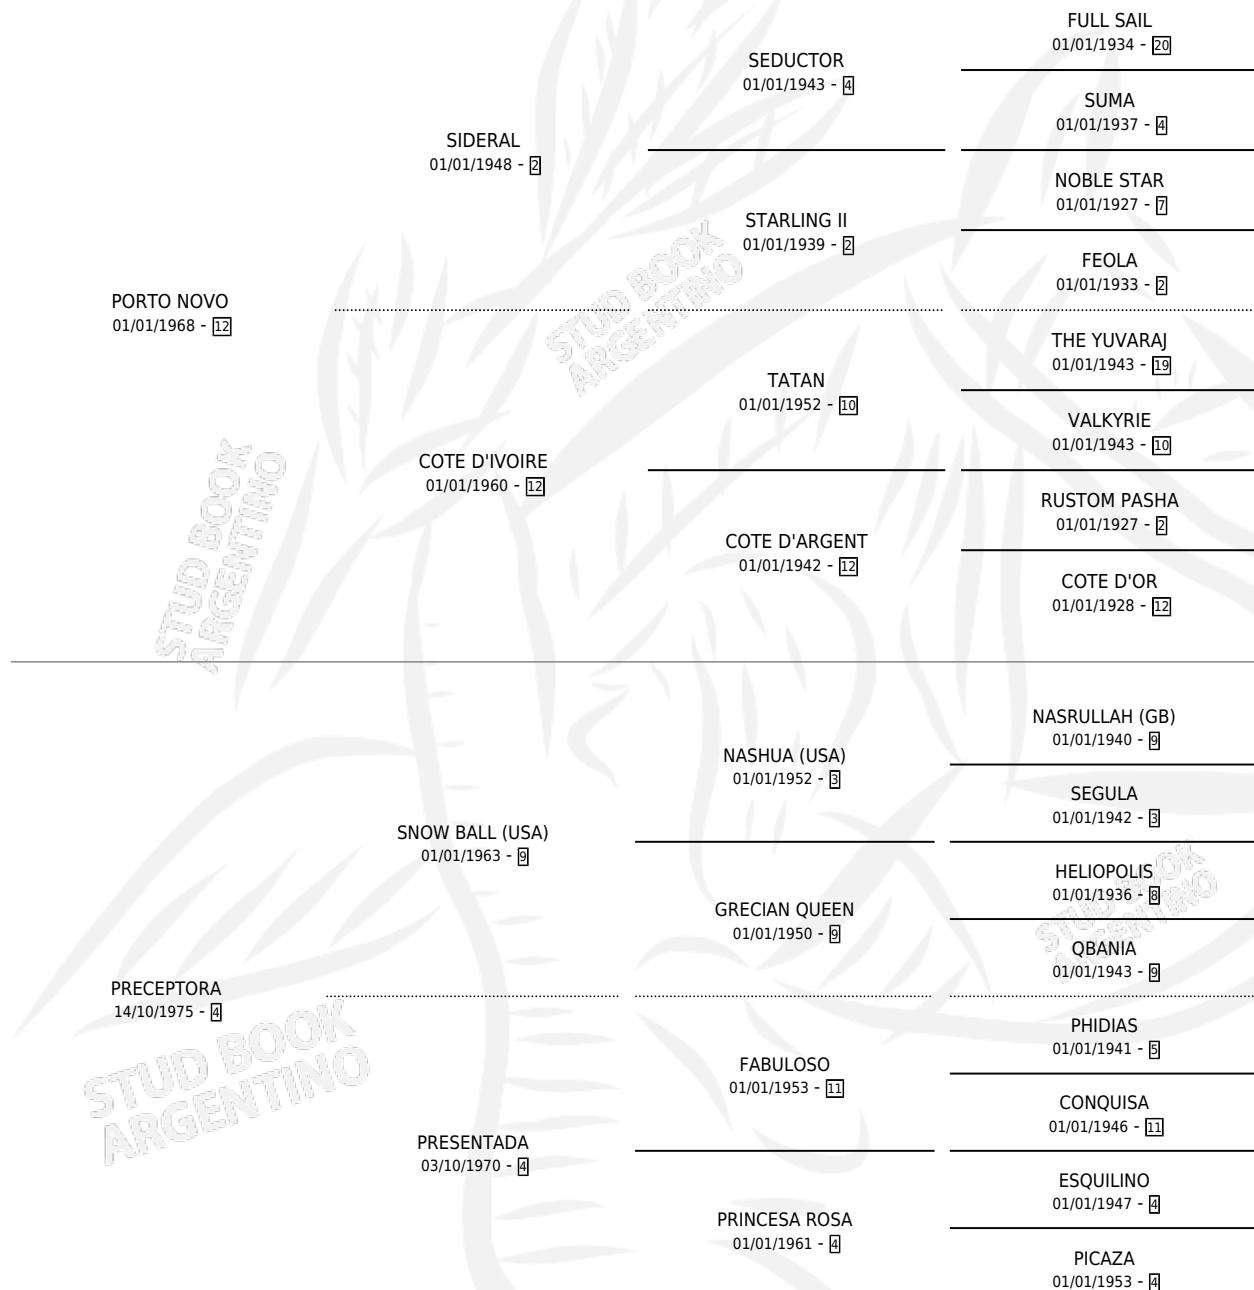

PORTA PONZA

por PORTO NOVO y PRECEPTORA por SNOW BALL (USA)

Argentina · Hembra · Alazan · SP · 20/09/1985
Familia 4-c · Volumen 32

ESTADO

TIPIFICACIÓN SANGUÍNEA	✓
TIPIFICACIÓN POR ADN	X
PASAPORTE	X
IDENTIFICACIÓN POR MICROCHIP	X
REPRODUCTOR	✓

Lugar de nacimiento: Santa Escolastica

Criador: Sin dato

~

HIJOS

	MACHOS	HEMBRAS
1 NACIERON	1	0
1 CORRIERON	1	0
1 GANARON	1	0
0 GANADORES CL	0 GANADORES GR	0 GANADORES G1

PEDIGREE

CAMPAÑA

Solo carreras oficiales de Argentina