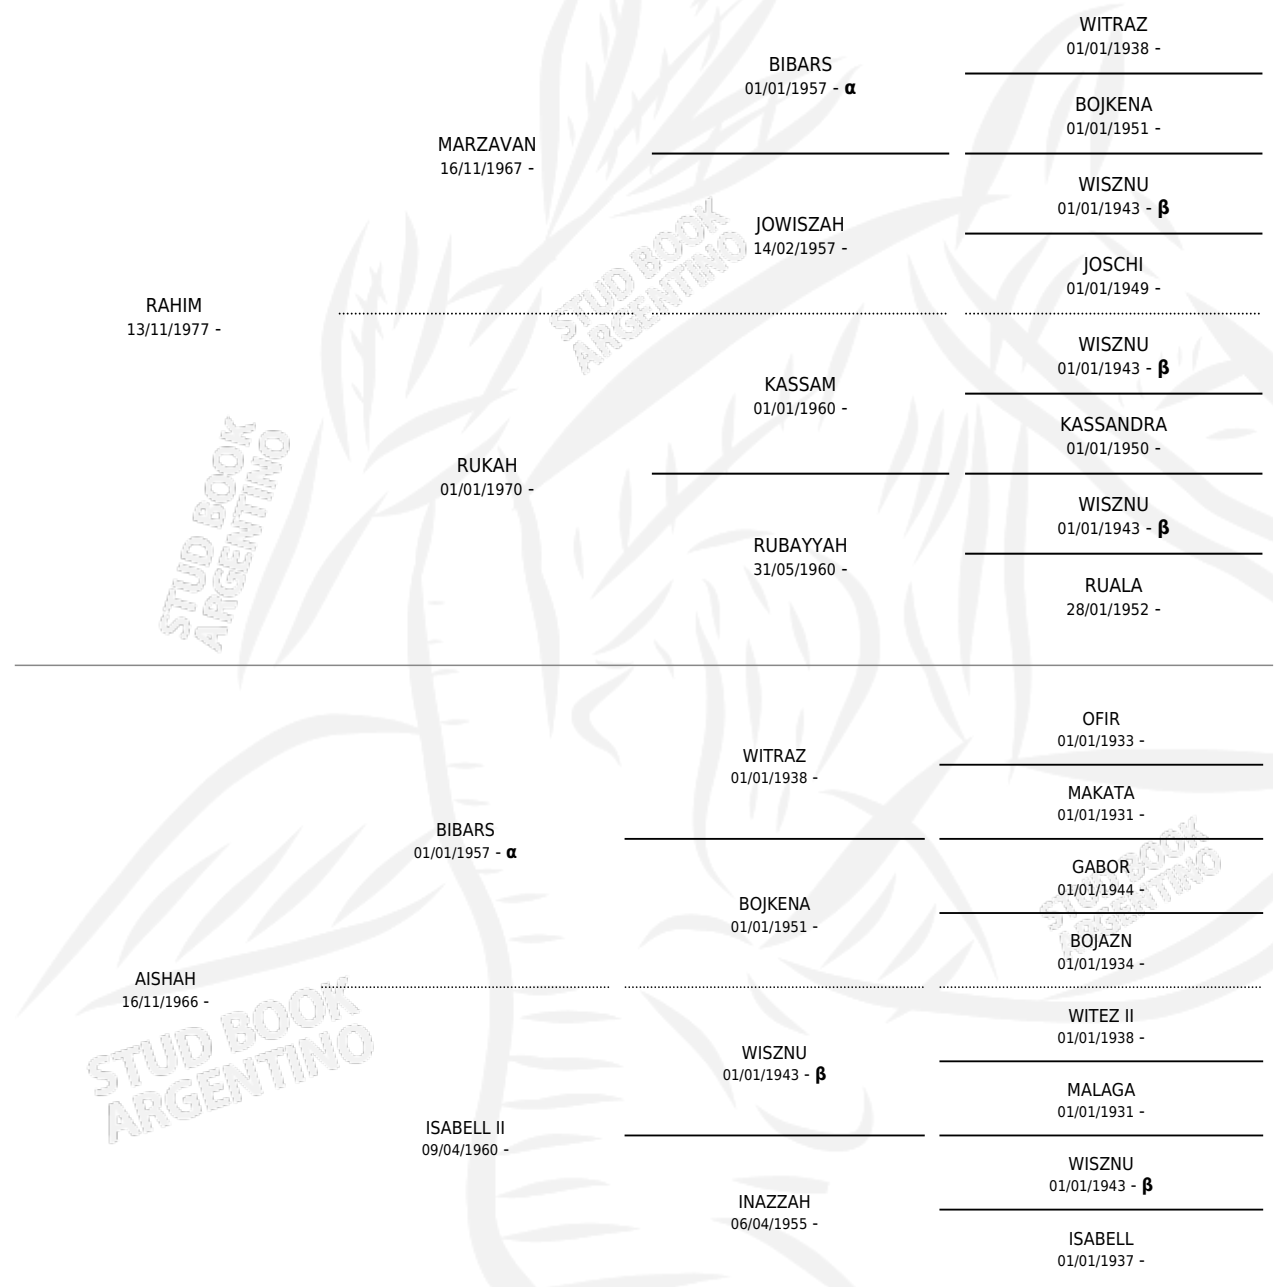

GAZELLAH

por RAHIM y AISHAH por BIBARS

PEDIGREE

Argentina · Hembra · Zaino · AP · 20/10/1985
Familia · Volumen 32

ESTADO

TIPIFICACIÓN SANGUÍNEA	✓
TIPIFICACIÓN POR ADN	✓
PASAPORTE	X
IDENTIFICACIÓN POR MICROCHIP	X
REPRODUCTOR	✓

Lugar de nacimiento: Marrakh

Criador: Sin dato

~

HIJOS

	MACHOS	HEMBRAS
16 NACIERON	4	12
SIN ACTUACIONES		

INBREEDING : α, β

S

cimientos 16 / Efectividad 88.89%