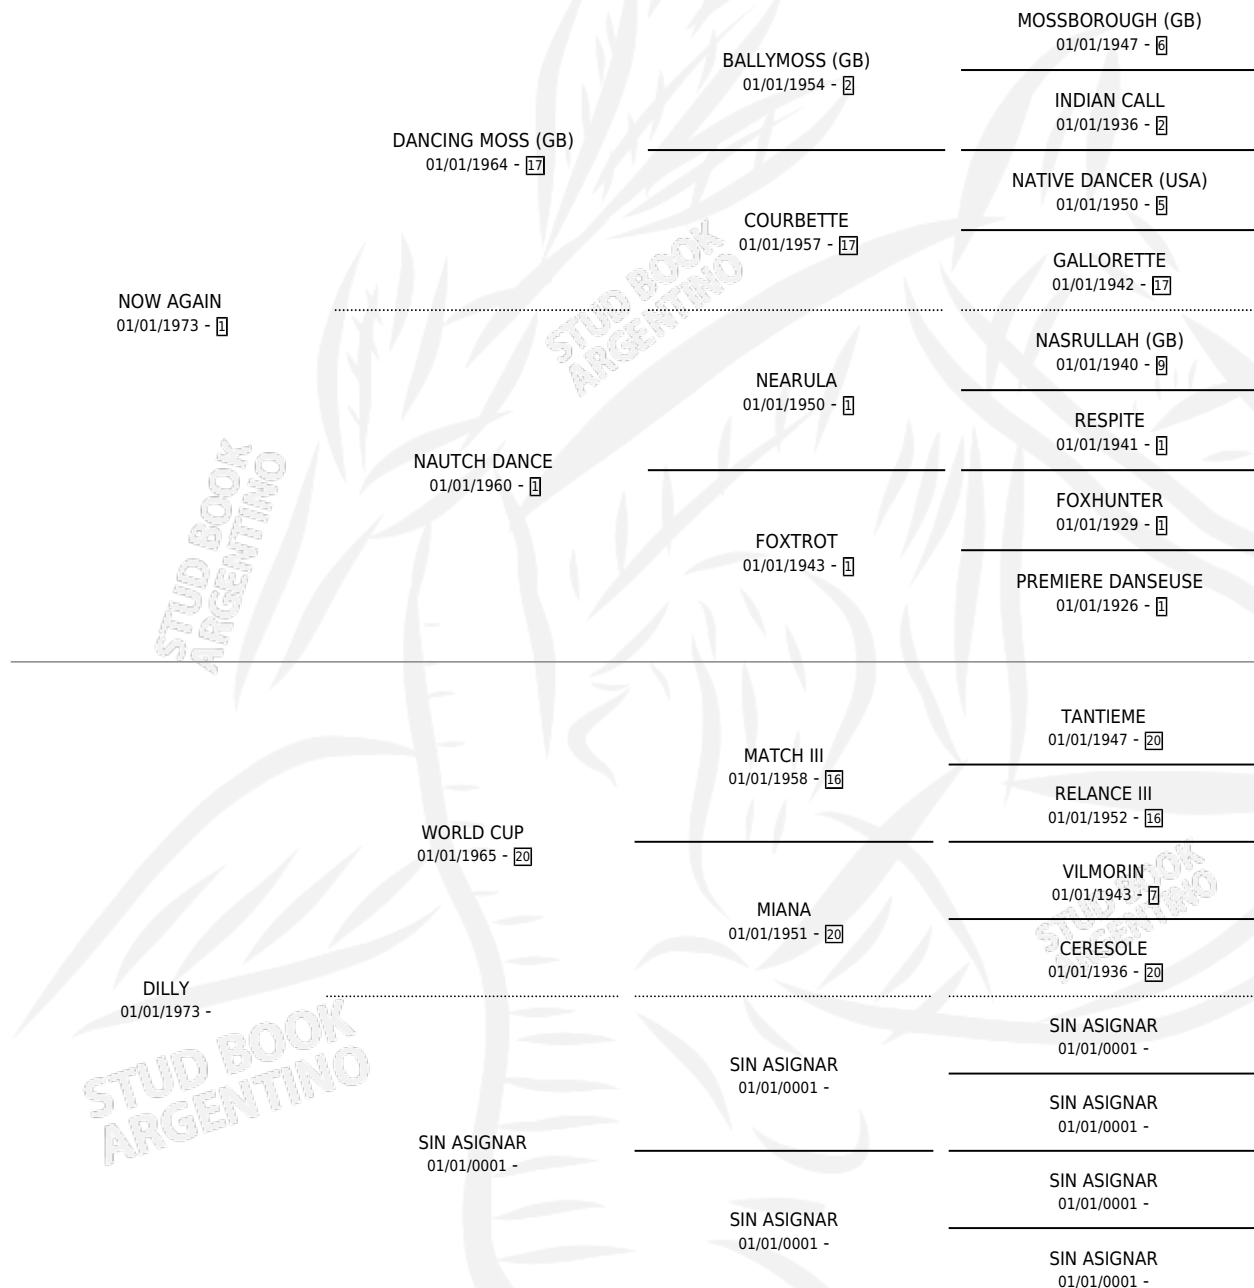

GOOD LUCK WITCH

por **NOW AGAIN** y **DILLY** por **WORLD CUP**

Argentina · Hembra · Zaino · SP · 18/09/1985
Familia · Volumen 32

ESTADO

TIPIFICACIÓN SANGUÍNEA	✓
TIPIFICACIÓN POR ADN	X
PASAPORTE	X
IDENTIFICACIÓN POR MICROCHIP	X
REPRODUCTOR	✓

Lugar de nacimiento: Campo particular

Criador: Sin dato

~

HIJOS

	MACHOS	HEMBRAS
1 NACIERON	0	1

SIN ACTUACIONES

PEDIGREE