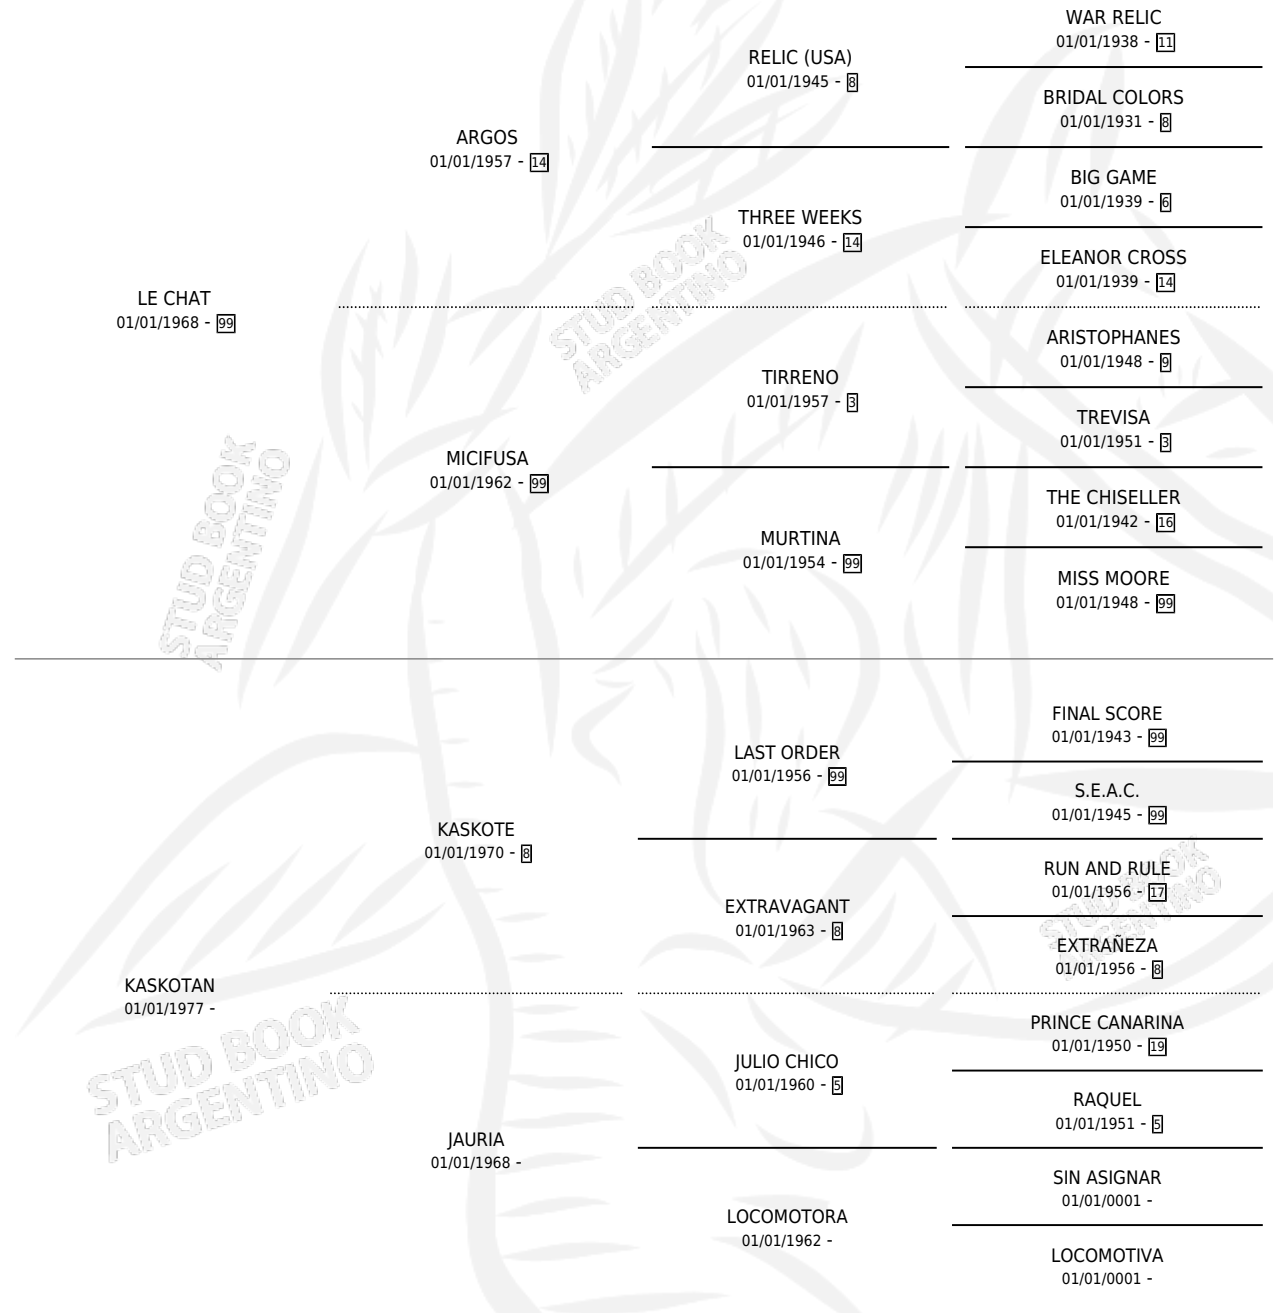

# CASCOTUDA

por LE CHAT y KASKOTAN por KASKOTE

Argentina · Hembra · Alazan · SP · 15/09/1985  
Familia · Volumen 32

## ESTADO

TIPIFICACIÓN SANGUÍNEA	X
TIPIFICACIÓN POR ADN	X
PASAPORTE	X
IDENTIFICACIÓN POR MICROCHIP	X
REPRODUCTOR	X

**Lugar de nacimiento:** Cate

**Criador:** Sin dato

## PEDIGREE